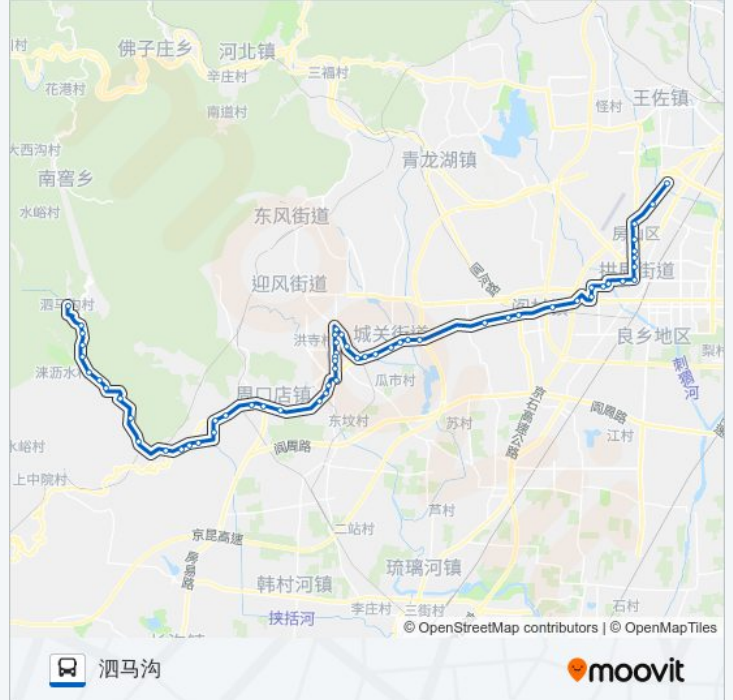

- 良乡北
- 青龙湖南路
- 良乡机场路口
- 行宫顺义西门
- 良乡北关
- 体育场路口
- 良乡医院
- 拱辰南街
- 良乡西门
- 保健路北口
- 苏园小区北门
- 蝶翠苑
- 西潞街道办事处
- 炒米店路口
- 阎村
- 紫草坞路口
- 绿城百合公寓
- 大董村
- 大石河
- 卫校路口
- 房山马各庄
- 城关街道办事处

公交房32的时间表

往泗马沟方向的时间表

星期一	06:30 - 18:30
星期二	06:30 - 18:30
星期三	06:30 - 18:30
星期四	06:30 - 18:30
星期五	06:30 - 18:30
星期六	06:30 - 18:30
星期日	06:30 - 18:30

公交房32的信息

方向: 泗马沟

站点数量: 59

行车时间: 157 分

途经站点:

- 饶乐府村
- 饶乐府(京周路)
- 房山东大桥
- 房山体育场
- 房山火车站
- 房山北关
- 万宁桥
- 房山北街
- 房山大角南
- 房山大角南
- 房山南街
- 房山中医医院
- 房山南关
- 永安批发市场
- 牛口峪路口
- 顾册
- 周口村路口
- 周口店路口
- 周口店村
- 采石场(周张路)
- 娄子水村口
- 娄子水东
- 娄子水村
- 娄子水西
- 拴马庄村口
- 拴马庄村西
- 黄山店东
- 立马水泥厂
- 太和兴
- 恒顺场
- 黄山店村
- 黄山店村口
- 黄山店戒毒所

黄元寺
黄元寺北
长流水
泗马沟

方向: 良乡北

59 站
[查看时间表](#)

泗马沟
长流水
黄元寺北
黄元寺
黄山店戒毒所
黄山店村口
黄山店村
恒顺场
太和兴
立马水泥厂
黄山店东
拴马庄村西
拴马庄村口
娄子水西
娄子水村
娄子水东
娄子水村口
采石场(周张路)
周口店村
周口店路口
周口村路口
顾册
牛口峪路口
永安批发市场
房山南关

公交房32的时间表

往良乡北方向的时间表

星期一	06:30 - 18:30
星期二	06:30 - 18:30
星期三	06:30 - 18:30
星期四	06:30 - 18:30
星期五	06:30 - 18:30
星期六	06:30 - 18:30
星期日	06:30 - 18:30

公交房32的信息

方向: 良乡北
站点数量: 59
行车时间: 160 分
途经站点:

房山中医院

房山南街

房山大角南

房山大角南

房山北街

万宁桥