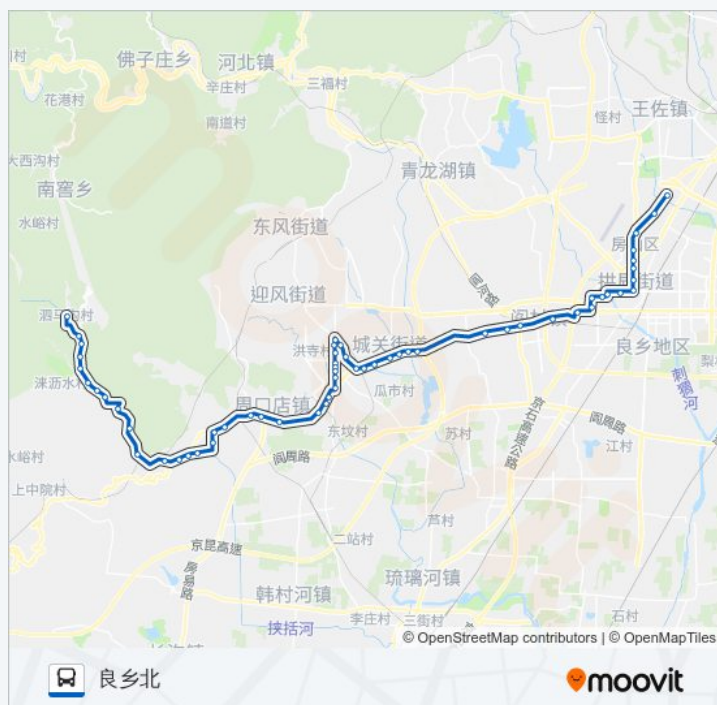

公交房32的信息

方向: 泗马沟

站点数量: 59

行车时间: 157 分

途经站点:

- 饶乐府村
- 饶乐府(京周路)
- 房山东大桥
- 房山体育场
- 房山火车站
- 房山北关
- 万宁桥
- 房山北街
- 房山大角南
- 房山大角南
- 房山南街
- 房山中医医院
- 房山南关
- 永安批发市场
- 牛口峪路口
- 顾册
- 周口村路口
- 周口店路口
- 周口店村
- 采石场(周张路)
- 娄子水村口
- 娄子水东
- 娄子水村
- 娄子水西
- 拴马庄村口
- 拴马庄村西
- 黄山店东
- 立马水泥厂
- 太和兴
- 恒顺场
- 黄山店村
- 黄山店村口
- 黄山店戒毒所

黄元寺
黄元寺北
长流水
泗马沟

方向: 良乡北

59 站
[查看时间表](#)

泗马沟
长流水
黄元寺北
黄元寺
黄山店戒毒所
黄山店村口
黄山店村
恒顺场
太和兴
立马水泥厂
黄山店东
拴马庄村西
拴马庄村口
娄子水西
娄子水村
娄子水东
娄子水村口
采石场(周张路)
周口店村
周口店路口
周口村路口
顾册
牛口峪路口
永安批发市场
房山南关

公交房32的时间表

往良乡北方向的时间表

星期一	06:30 - 18:30
星期二	06:30 - 18:30
星期三	06:30 - 18:30
星期四	06:30 - 18:30
星期五	06:30 - 18:30
星期六	06:30 - 18:30
星期日	06:30 - 18:30

公交房32的信息

方向: 良乡北
站点数量: 59
行车时间: 160 分
途经站点:

房山中医院

房山南街

房山大角南

房山大角南

房山北街

万宁桥

蝶翠苑

苏园小区北门

保健路北口

良乡西门

拱辰南街

良乡医院

体育场路口

良乡北关