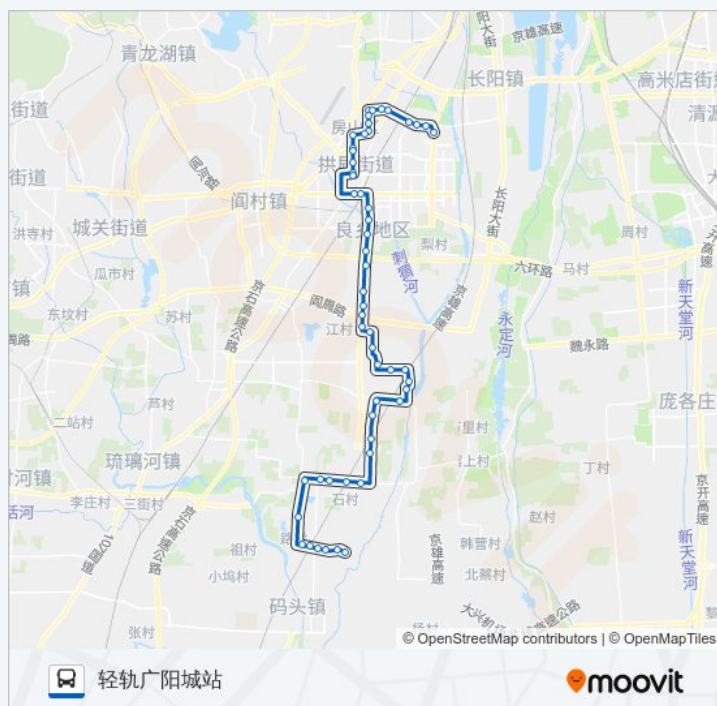

公交房33的时间表

往轻轨广阳城站方向的时间表

星期一	05:40 - 18:30
星期二	05:40 - 18:30
星期三	05:40 - 18:30
星期四	05:40 - 18:30
星期五	05:40 - 18:30
星期六	05:40 - 18:30
星期日	05:40 - 18:30

公交房33的信息

方向: 轻轨广阳城站

站点数量: 53

行车时间: 135 分

途经站点:

黑古台

黑古台北

常庄路口

昊天嘉园

地铁良乡南关站东

良乡大角

拱辰南街

良乡医院