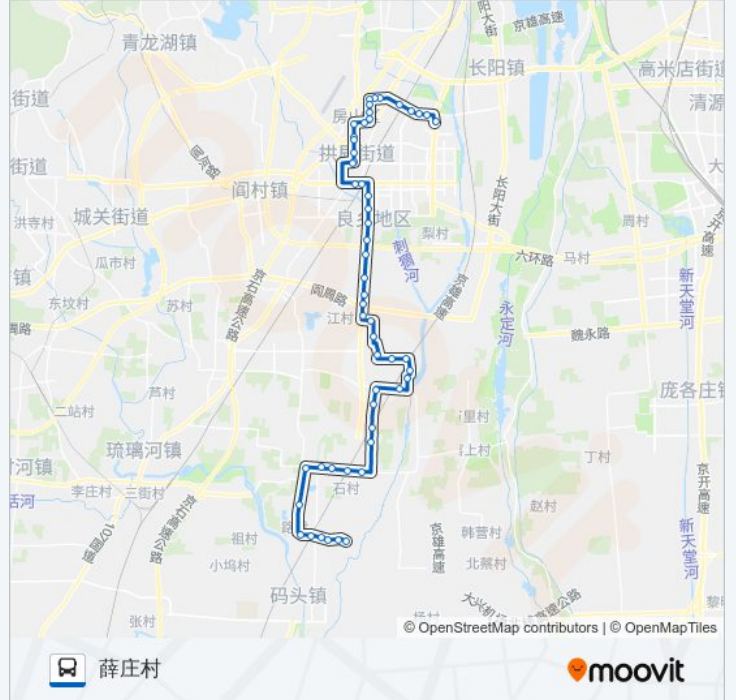

黑古台
白房子(良常路)
小营(良常路)
邢家坞
官道村
南庄子
江村路口
下禅房
下禅房南
张谢
张谢桥
河口(房窑路)
陈家房
前柳
两间房
兴隆庄(良常路)
辛庄户路口
务滋小学
务滋
常舍
石村
东南召
东南召
西南召
保兴庄
路村小学
路村小学
南白路口
南白村
薛庄村口
薛庄村