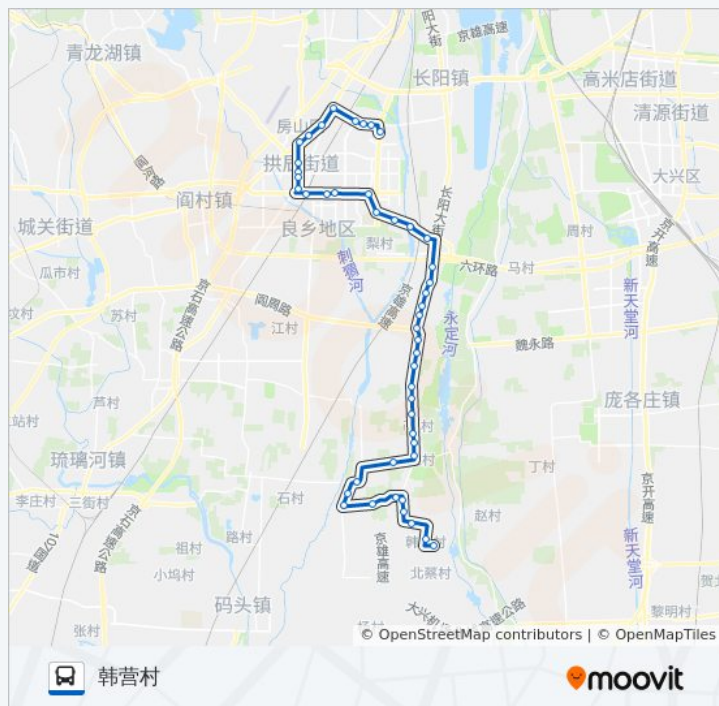

地铁良乡南关站北

拱辰南街

拱辰南街

良乡医院

良乡北关

行宫路口

送变电公司路口西

长阳大街西口

行宫路口

良乡北关

良乡医院

拱辰南街

拱辰南街

地铁良乡南关站北

昊天家园

地铁良乡大学城西站

任场路口

万里村北

万里村

万里村南

窑上

大陶村(房窑路)

小陶村口

小陶村

公交房34的信息

方向: 韩营村

站点数量: 46

行车时间: 141 分

途经站点:

官庄村口

辛庄(官渠路)

鲍庄北