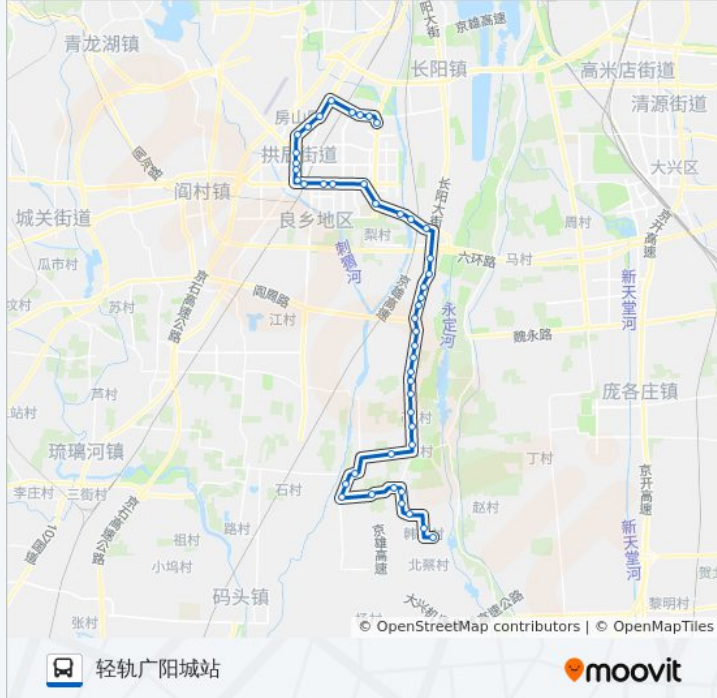

葫芦垡村

良乡工业开发区

梨村路口

于管营

地铁良乡大学城

北京经贸职业学院

地铁良乡大学城西站

昊天嘉园

地铁良乡南关站北

拱辰南街

拱辰南街

良乡医院

良乡北关

行宫路口

送变电公司路口西

长阳大街西口

长阳一村

天骄俊园小区

碧波园

广阳城

方向: 韩营村

46 站

[查看时间表](#)

广阳城

碧波园

天骄俊园小区

长阳一村

长阳大街西口

公交房34的时间表

往韩营村方向的时间表

星期一	06:20 - 19:00
星期二	06:20 - 19:00
星期三	06:20 - 19:00
星期四	06:20 - 19:00
星期五	06:20 - 19:00
星期六	06:20 - 19:00

送变电公司路口西