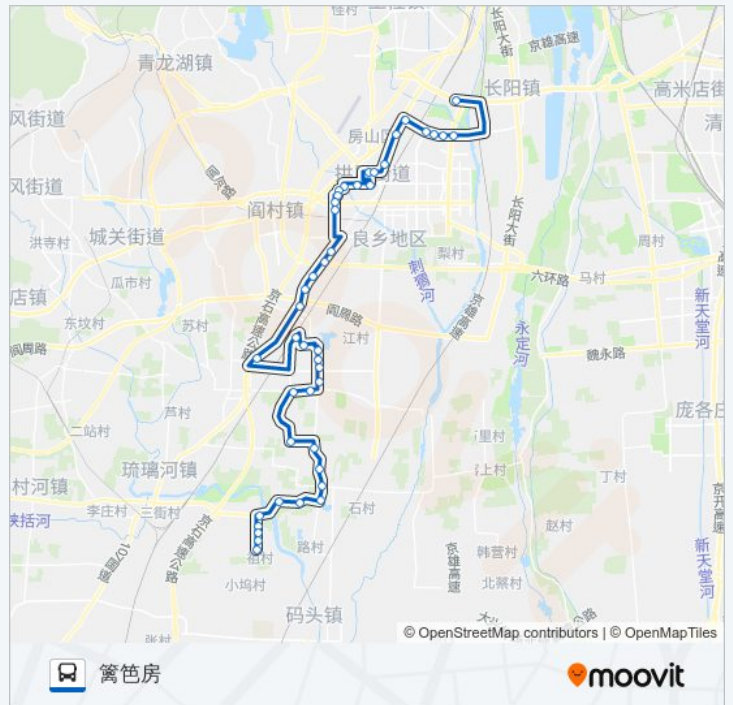

肖庄南

肖庄

佳世苑小区

苏庄大街

苏庄中路

苏园小区

保健路北口

良乡西门

良乡大角

良乡医院(东行)

昊天温泉小区

修造厂

送变电

长阳大街西口

长阳一村

天骄俊园小区

碧波园

地铁广阳城站北

篱笆房

你可以在moovitapp.com下载公交房35的PDF时间表和线路图。使用Moovit应用程序查询北京的实时公交、列车时刻表以及公共交通出行指南。

© 2024 Moovit - 保留所有权利