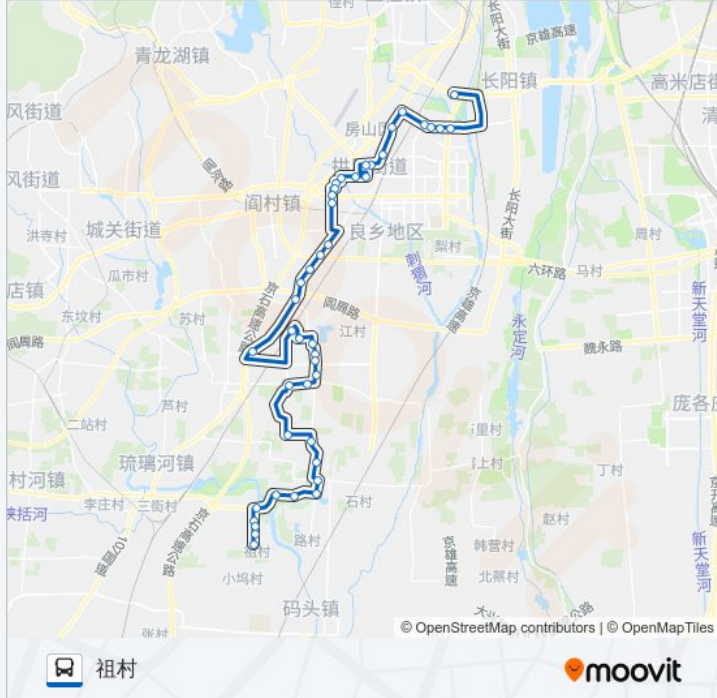

交道三街

刘平庄路口

袁庄

南召路口北

西南召

东南吕路口

东南吕

西南吕

兴礼

北章

北章南

祖村北

祖村

方向: 篱笆房

43 站

[查看时间表](#)

祖村

祖村北

北章南

北章

兴礼

西南吕

东南吕

东南吕路口