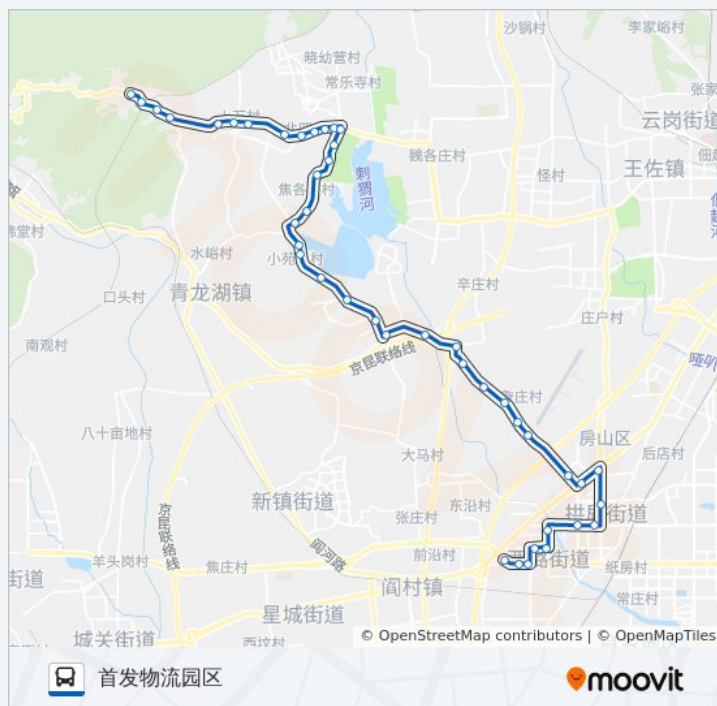

方向: 首发物流园区

站点数量: 43

行车时间: 99 分

途经站点:

北四位西

北四位村

晓幼营

西石府

马家坟北口

房山马家坟

房山豆各庄

青龙湖路口

庙儿岗

大苑村

小苑村

北刘庄

芳菲小区

安庄村

固村村口

北潞园东门

良坨路口

良乡北关

良乡医院

良乡大角

良乡西门

保健路北口

良乡三中

苏庄中路

地铁苏庄站

苏庄西街南口

首发物流园区

你可以在moovitapp.com下载公交房36的PDF时间表和线路图。使用[Moovit应用程序](#)查询北京的实时公交、列车时刻表以及公共交通出行指南。