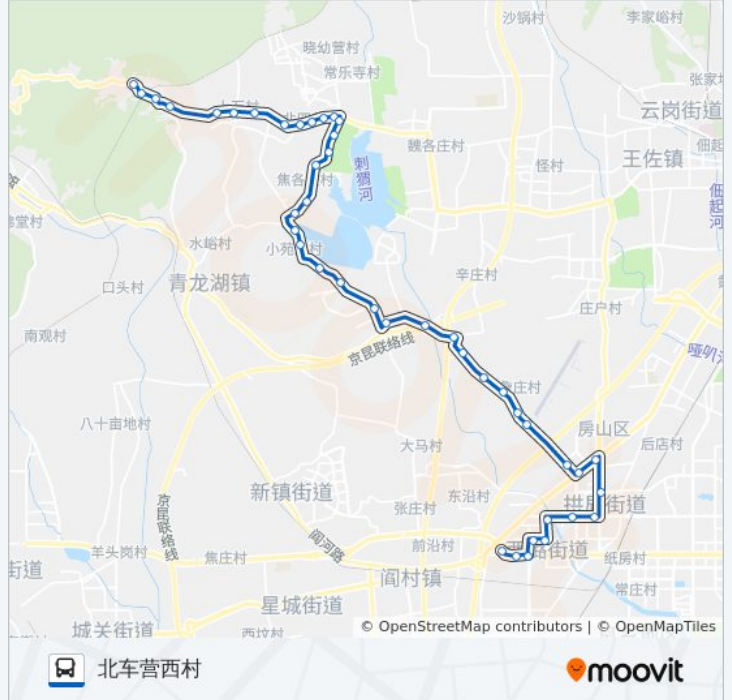

焦各庄南

焦各庄北

南四位小学

南四位村

南四位路口

西石府

晓幼营

北四位村

北四位西

上万东

上万村

上万中学

上万村西

北车营东

北车营村口

北车营

北车营西村

方向: 首发物流园区

43 站

[查看时间表](#)

北车营西村

北车营

北车营村口

北车营东

方向: 首发物流园区

站点数量: 43

行车时间: 99 分

途经站点:

北四位西

北四位村

晓幼营

西石府