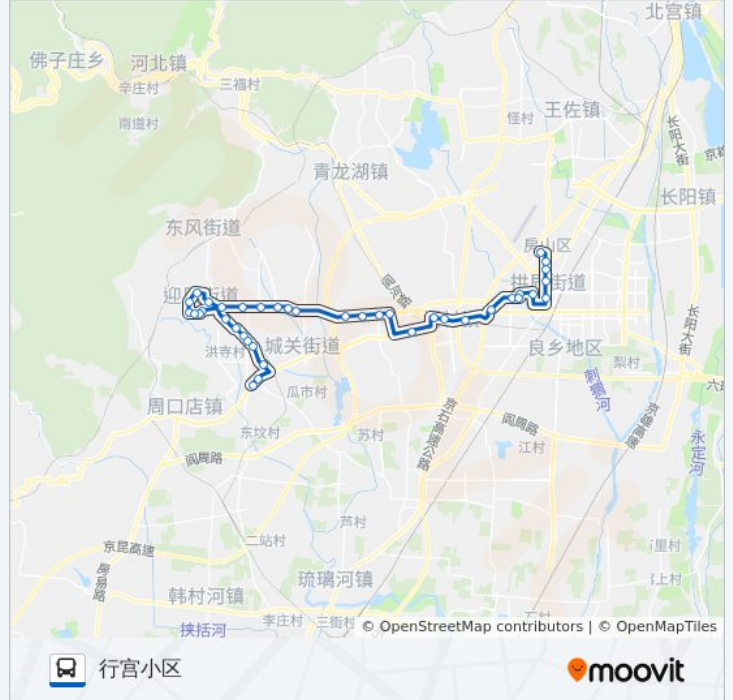

公交房37((房山客运站))共有2条行车路线。工作日的服务时间为：

(1) 房山客运站: 06:00 - 19:30(2) 行宫小区: 06:00 - 19:30

使用Moovit找到公交房37离你最近的站点，以及公交房37下车的到站时间。

方向: 房山客运站

39 站

[查看时间表](#)

- 行宫小区
- 良乡北关
- 体育场路口
- 良乡医院
- 拱辰南街
- 良乡西门
- 苏庄东街北口
- 苏园北里
- 苏园路口(苏庄北路)
- 炒米店路口
- 阎村
- 北京理工大学房山分校
- 紫草坞
- 小董村
- 大董村北
- 焦庄村东
- 房山焦庄村
- 中铁房山桥梁公司
- 羊头岗村
- 羊头岗东
- 丁家洼村
- 燕化动力厂

羊头岗村

房山桥梁厂

焦庄村西

焦庄村东

大董村北

小董村

紫草坞

北京理工大学房山分校

阎村

炒米店路口

苏园路口(苏庄北路)

苏园北里

苏庄东街北口

良乡西门

拱辰南街

良乡医院

体育场路口

良乡北关

行宫小区

你可以在moovitapp.com下载公交房37的PDF时间表和线路图。使用[Moovit应用程序](#)查询北京的实时公交、列车时刻表以及公共交通出行指南。

[关于Moovit](#) · [MaaS解决方案](#) · [城市列表](#) · [Moovit社区](#)

© 2024 Moovit - 保留所有权利

查看实时到站时间