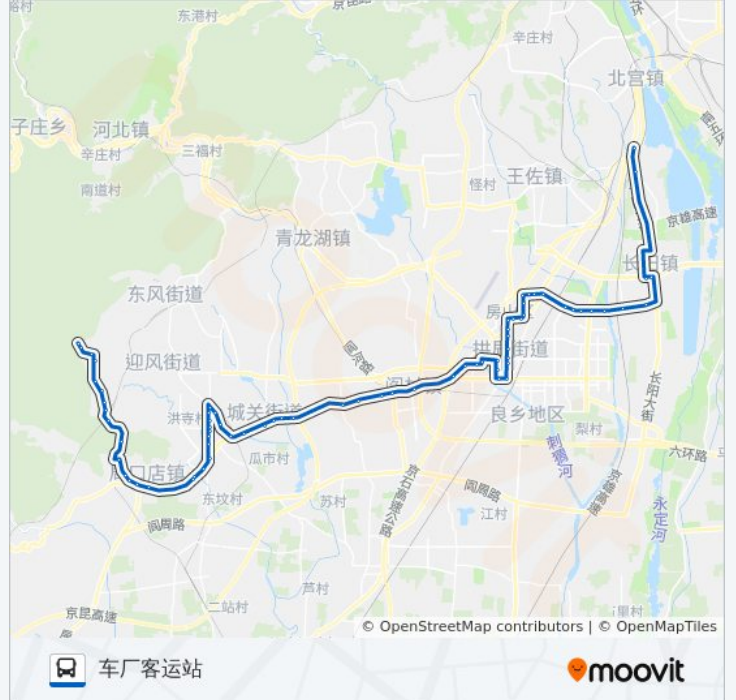

公交房38((车厂客运站))共有2条行车路线。工作日的服务时间为：
(1) 车厂客运站: 05:30 - 19:50(2) 长阳周转房东区: 05:30 - 19:50
使用Moovit找到公交房38离你最近的站点，以及公交房38下车的到站时间。

方向: 车厂客运站

72 站

[查看时间表](#)

- 北京十中
- 长阳卫生院
- 地铁长阳站
- 长阳镇政府
- 半岛广场南门
- 张家场村口
- 长阳滨河公园南
- 地铁广阳城站北
- 碧波园
- 天骄俊园小区
- 长阳一村
- 长阳大街西口
- 房山成教中心(广阳西路)
- 龙华苑小区
- 黄辛庄(行宫东街)
- 黄辛庄东里
- 行宫小区东门
- 送变电公司路口西
- 房山区政府
- 房山区政府
- 良乡北关
- 体育场路口

公交房38的时间表

往车厂客运站方向的时间表

星期一	05:30 - 19:50
星期二	05:30 - 19:50
星期三	05:30 - 19:50
星期四	05:30 - 19:50
星期五	05:30 - 19:50
星期六	05:30 - 19:50
星期日	05:30 - 19:50

公交房38的信息

方向: 车厂客运站

站点数量: 72

行车时间: 174 分

途经站点:

良乡医院
拱辰南街
拱辰南街
地铁良乡南关站
地铁良乡南关站西
西潞南大街
良乡西门
保健路北口
苏园小区北门
苏园路口
炒米店路口
阎村(阎吕路)
紫草坞路口
绿城百合公寓
大董村
燕化星城(大窦桥)
大石河
卫校路口
房山马各庄
城关街道办事处
饶乐府
房山东大桥
房山体育场
房山火车站
房山北关
万宁桥
房山北街
仓房小区
房山大角南
房山南街
房山中医院
房山南关
房山成教中心

牛口峪路口

顾册

星期一	05:30 - 19:50
星期二	05:30 - 19:50
星期三	05:30 - 19:50
星期四	05:30 - 19:50
星期五	05:30 - 19:50
星期六	05:30 - 19:50
星期日	05:30 - 19:50

公交房38的信息

方向: 长阳周转房东区

站点数量: 72

行车时间: 178 分

途经站点:

周口店村
周口店路口
周口村路口
顾册
牛口峪路口
永安批发市场
房山南关
房山中医院
房山南街
房山大角南
仓房小区
房山北街
万宁桥
房山北关
房山火车站
房山体育场
房山东大桥
饶乐府
城关街道办事处
房山马各庄
卫校路口
大石河
燕化星城(大窦桥)
大董村
绿城百合公寓
紫草坞路口
阎村(阎吕路)
炒米店路口
苏园路口
苏园小区北门
保健路北口
良乡西门
西潞南大街