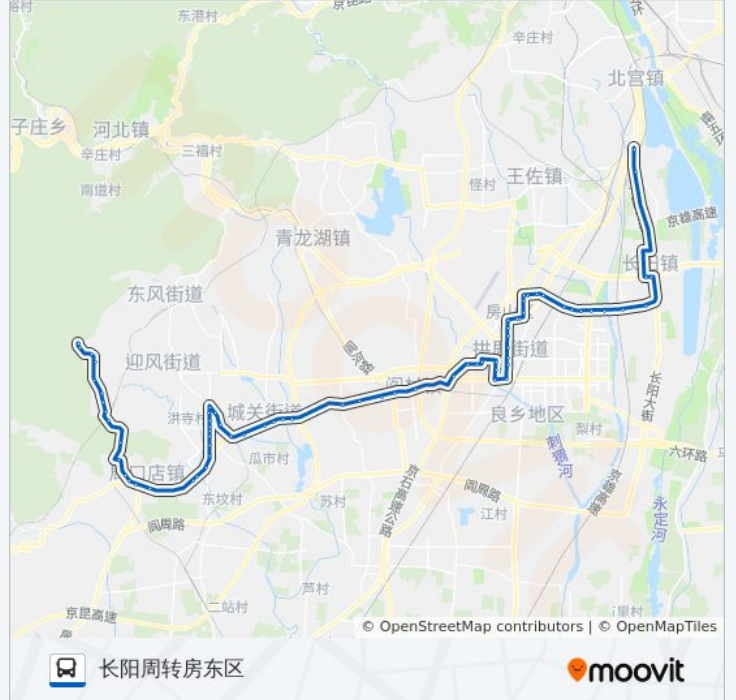

长沟峪煤矿

山口西

山口

国土部探矿所

猿人遗址

周口店北

公交房38的时间表

往长阳周转房东区方向的时间表

星期一	05:30 - 19:50
星期二	05:30 - 19:50
星期三	05:30 - 19:50
星期四	05:30 - 19:50
星期五	05:30 - 19:50
星期六	05:30 - 19:50
星期日	05:30 - 19:50

公交房38的信息

方向: 长阳周转房东区

站点数量: 72

行车时间: 178 分

途经站点:

周口店村
周口店路口
周口村路口
顾册
牛口峪路口
永安批发市场
房山南关
房山中医院
房山南街
房山大角南
仓房小区
房山北街
万宁桥
房山北关
房山火车站
房山体育场
房山东大桥
饶乐府
城关街道办事处
房山马各庄
卫校路口
大石河
燕化星城(大窦桥)
大董村
绿城百合公寓
紫草坞路口
阎村(阎吕路)
炒米店路口
苏园路口
苏园小区北门
保健路北口
良乡西门
西潞南大街

地铁良乡南关站西

地铁良乡南关站

拱辰南街

拱辰南街

良乡医院

体育场路口

良乡北关

房山区政府