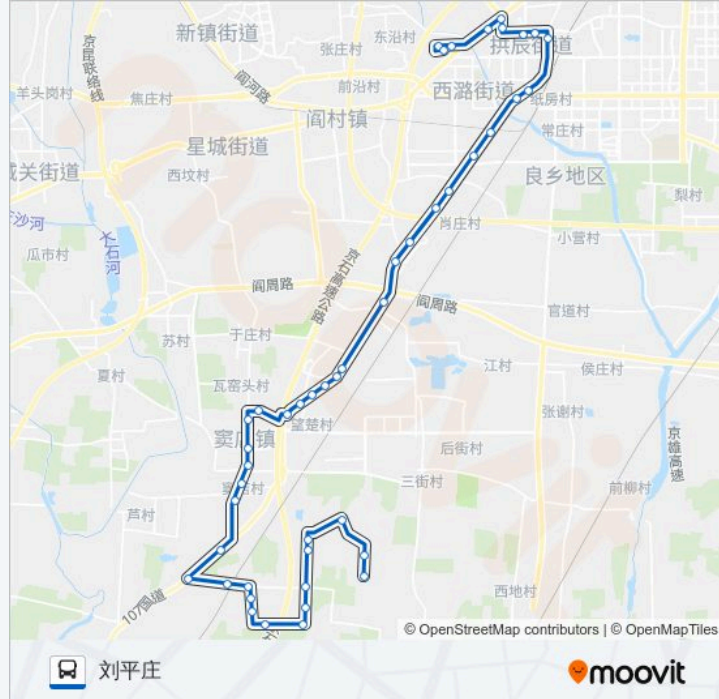

### 公交房39的信息

方向: 刘平庄

站点数量: 45

行车时间: 118 分

途经站点:

望楚村北

望楚

望楚村西口

齐家坟

立教西

立教北

立教

立教东

庄头路口

庄头(京港澳高速公路)

庄头北

丁各庄南

丁各庄(京港澳高速公路)

刘平庄路口(房窑路)

刘平庄北

刘平庄

### 公交房39的信息

方向: 太平庄东里

站点数量: 45

行车时间: 118 分

途经站点:

昊天温泉小区

华冠购物中心

西潞园