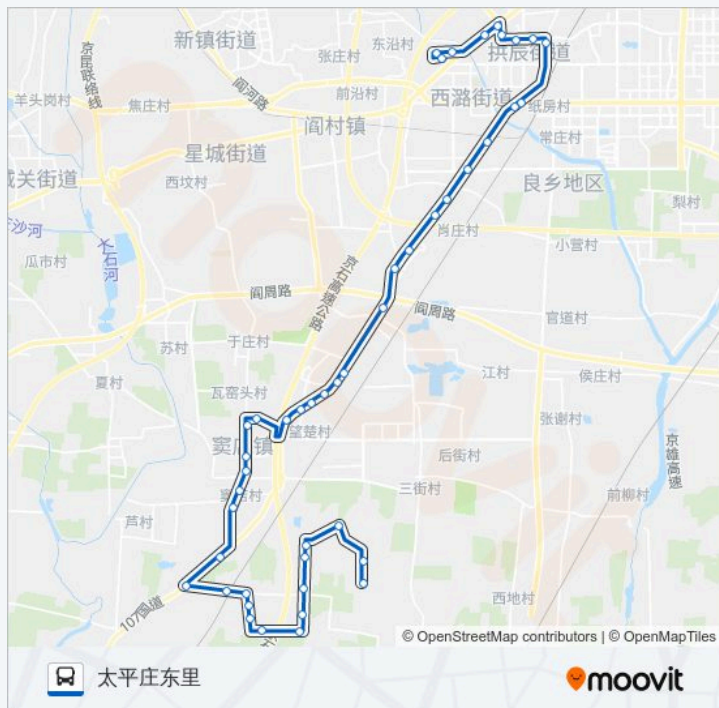

七里店

小十三里

大十三里南

大十三里

良乡肖庄南

肖庄

良乡明园金融学院

房山轧花厂

地铁良乡南关站

地铁良乡南关站

良乡陶瓷厂

### 公交房39的信息

方向: 太平庄东里

站点数量: 45

行车时间: 118 分

途经站点:

昊天温泉小区

华冠购物中心

西潞园