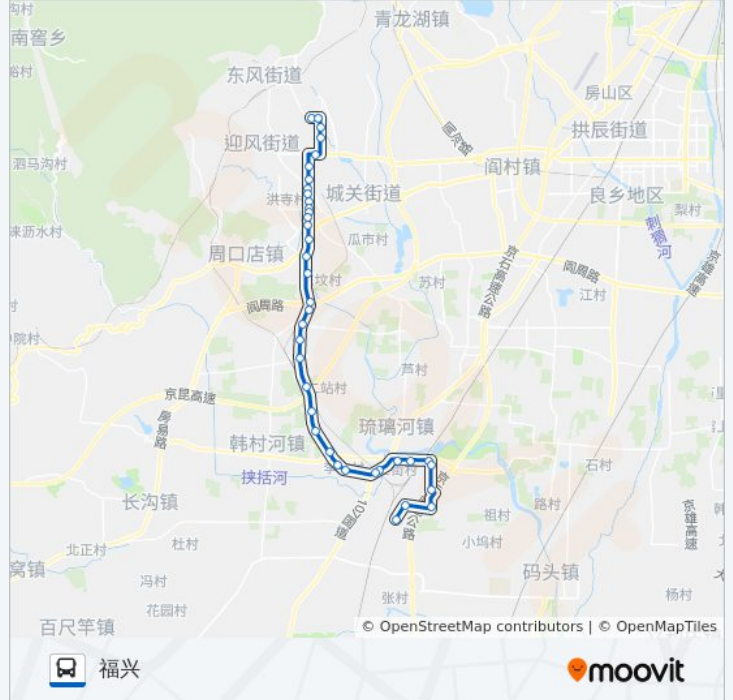

吉羊南

李庄西

李庄

李庄

琉璃河检测站

琉璃河中心小学

琉璃河三街

琉璃河客运站

琉璃河水泥厂

琉璃河平各庄

北洛

南洛

周庄

福兴

你可以在moovitapp.com下载公交房40的PDF时间表和线路图。使用[Moovit应用程序](#)查询北京的实时公交、列车时刻表以及公共交通出行指南。

[关于Moovit](#) · [MaaS解决方案](#) · [城市列表](#) · [Moovit社区](#)

© 2024 Moovit - 保留所有权利

查看实时到站时间