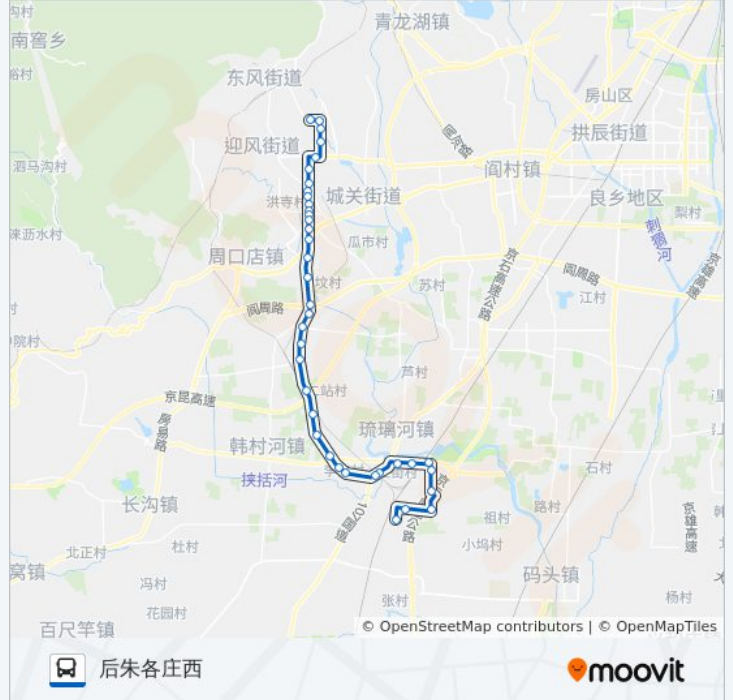

公交房40((后朱各庄西))共有2条行车路线。工作日的服务时间为：

(1) 后朱各庄西: 06:10 - 18:10(2) 福兴: 06:10 - 18:30

使用Moovit找到公交房40离你最近的站点，以及公交房40下车班的到站时间。

方向: 后朱各庄西

38 站

[查看时间表](#)

- 福兴
- 周庄
- 南洛
- 北洛
- 琉璃河平各庄
- 平各庄村口
- 琉璃河客运站
- 琉璃河三街
- 琉璃河中心小学
- 琉璃河检测站
- 李庄
- 李庄
- 李庄西
- 吉羊南
- 吉羊村口
- 二站村
- 石楼车辆段
- 石楼
- 石楼路口
- 双孝南
- 双孝
- 顾册东

公交房40的时间表

往后朱各庄西方向的时间表

星期一	06:10 - 18:10
星期二	06:10 - 18:10
星期三	06:10 - 18:10
星期四	06:10 - 18:10
星期五	06:10 - 18:10
星期六	06:10 - 18:10
星期日	06:10 - 18:10

公交房40的信息

方向: 后朱各庄西

站点数量: 38

行车时间: 107 分

途经站点:

- 北市
- 房山南关
- 房山中医院
- 房山南街
- 房山大角南
- 仓房小区
- 房山北街
- 万宁桥
- 房山北关
- 燕化大修厂
- 二一八厂
- 燕化动力厂
- 前朱各庄
- 后朱各庄
- 东流水
- 后朱各庄西

方向: 福兴

38 站
[查看时间表](#)

- 后朱各庄西
- 东流水
- 后朱各庄
- 前朱各庄
- 燕化动力厂
- 燕山万窑路
- 燕化大修厂
- 房山北关
- 万宁桥
- 房山北街
- 仓房小区
- 房山大角南
- 房山南街

吉羊南

李庄西

李庄

李庄

琉璃河检测站

琉璃河中心小学

琉璃河三街

琉璃河客运站