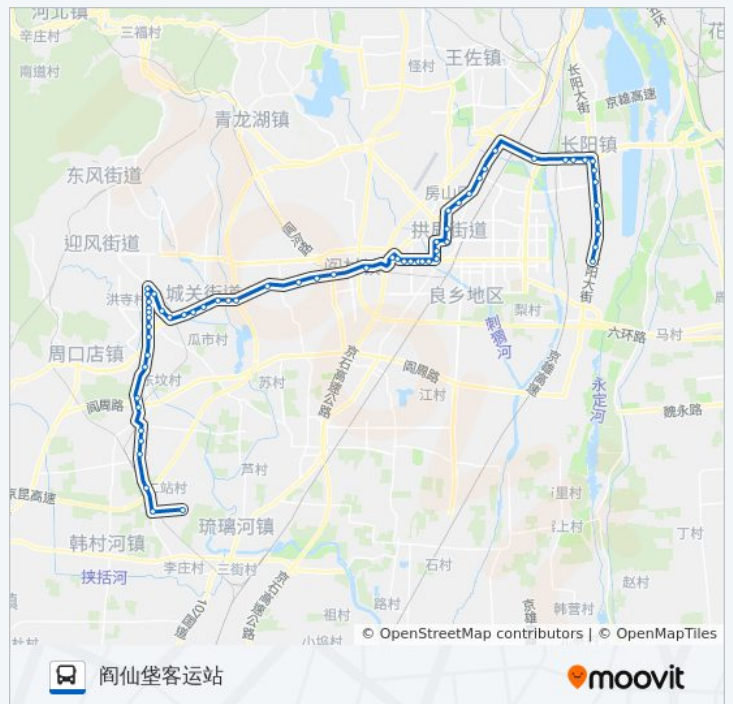

双孝

- 双孝南
- 石楼路口
- 石楼
- 石楼车辆段
- 二站村
- 吉羊村口
- 吉羊村

方向: 阎仙堡客运站

62 站
[查看时间表](#)

- 吉羊村
- 吉羊村口
- 二站村
- 石楼车辆段
- 石楼
- 石楼路口
- 双孝南
- 双孝
- 顾册东
- 北市
- 房山南关
- 房山中医院
- 房山南街
- 房山大角南
- 仓房小区
- 房山北街
- 万宁桥
- 房山北关
- 房山火车站
- 房山体育场
- 房山东大桥
- 饶乐府村口

公交房42的时间表

往阎仙堡客运站方向的时间表

星期一	05:20 - 18:30
星期二	05:20 - 18:30
星期三	05:20 - 18:30
星期四	05:20 - 18:30
星期五	05:20 - 18:30
星期六	05:20 - 18:30
星期日	05:20 - 18:30

公交房42的信息

方向: 阎仙堡客运站
 站点数量: 62
 行车时间: 167 分
 途经站点:

饶乐府

城关街道办事处

西潞南大街

良乡西门

良乡大角

良乡医院

良乡北关

行宫路口

送变电路口西

黄辛庄路口