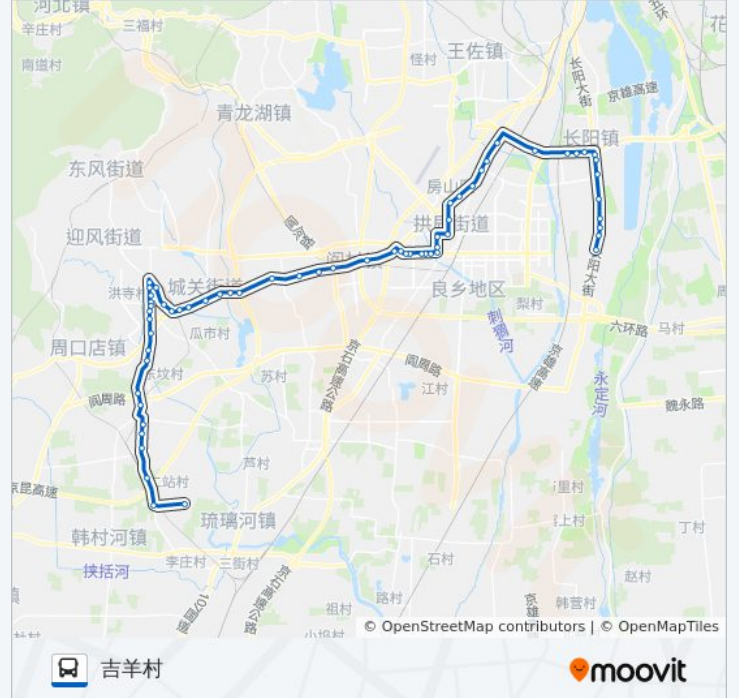

城关街道办事处

饶乐府(京周路)

饶乐府(京周路)

房山东大桥

房山体育场

房山火车站

房山北关

万宁桥

房山北街

仓房小区

房山大角南

房山南街

房山中医院

房山南关

北市

顾册东

双孝

- 双孝南
- 石楼路口
- 石楼
- 石楼车辆段
- 二站村
- 吉羊村口
- 吉羊村

方向: 阎仙堡客运站

62 站
[查看时间表](#)

- 吉羊村
- 吉羊村口
- 二站村
- 石楼车辆段
- 石楼
- 石楼路口
- 双孝南
- 双孝
- 顾册东
- 北市
- 房山南关
- 房山中医院
- 房山南街
- 房山大角南
- 仓房小区
- 房山北街
- 万宁桥
- 房山北关
- 房山火车站
- 房山体育场
- 房山东大桥
- 饶乐府村口

西潞南大街

良乡西门

良乡大角

良乡医院

良乡北关

行宫路口

送变电路口西

黄辛庄路口