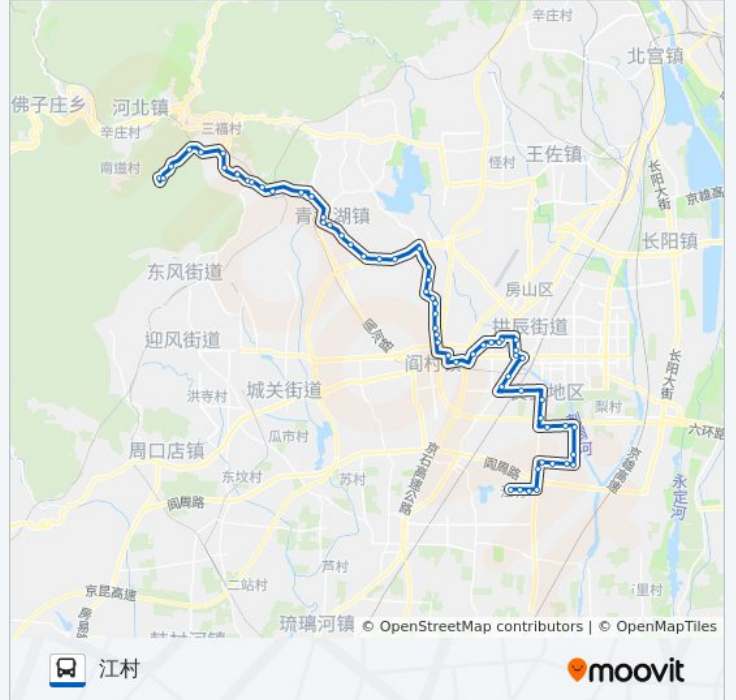

保健路北口

良乡西门

西潞南大街

地铁良乡南关站西

地铁良乡南关站

房山轧花厂

良乡明园金融学院

富庄

黑古台

良乡白房子

良乡小营

良乡小营东

南留庄路口

后石羊村

东石羊路口

西石羊路口

官道村东

官道村

官道村

江村路口

江村路口

江村东

江村

方向: 石花洞