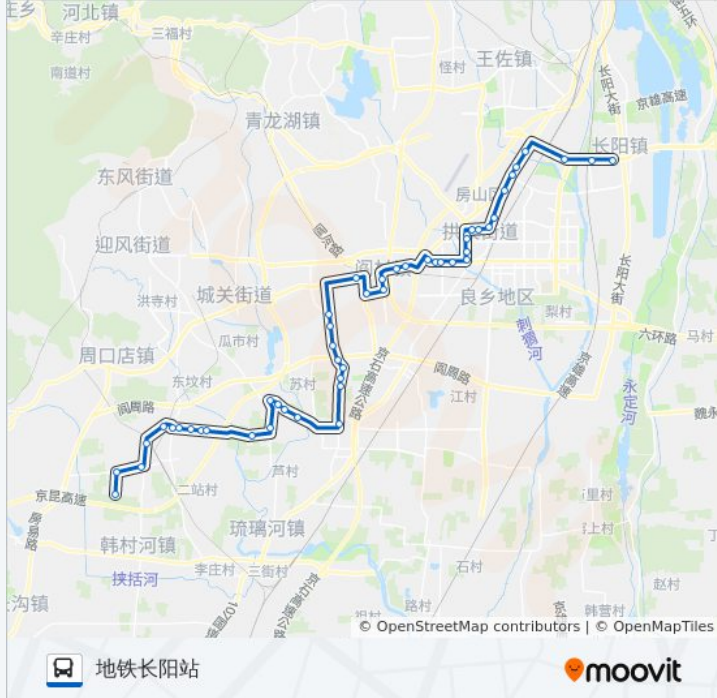

首发物流园区

苏庄西街南口

地铁苏庄站

苏庄东街南口

地铁良乡南关站西

西潞南大街

良乡西门

西潞园

华冠购物中心

良乡医院

昊天温泉小区

良乡火车站

送变电公司

黄辛庄

长阳路口

长阳环岛南

篱笆房

军留庄

地铁长阳站

方向: 大次洛村

49 站

[查看时间表](#)

地铁长阳站

军留庄

星期四	07:30 - 17:30
星期五	07:30 - 17:30
星期六	07:30 - 17:30
星期日	07:30 - 17:30

公交房46的信息

方向: 大次洛村

站点数量: 49

行车时间: 138 分

途经站点:

夏村东口

夏村