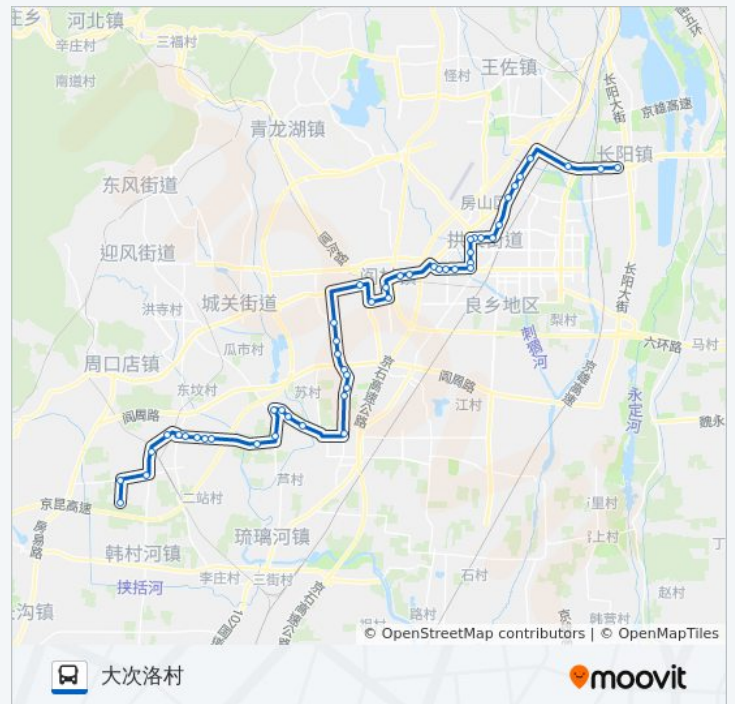

篱笆房

军留庄

地铁长阳站

方向: 大次洛村

49 站

[查看时间表](#)

地铁长阳站

军留庄

公交房46的时间表

往大次洛村方向的时间表

星期一	07:30 - 17:30
星期二	07:30 - 17:30
星期三	07:30 - 17:30

篱笆房
长阳环岛南
长阳路口
黄辛庄
送变电公司
良乡火车站
昊天温泉小区
良乡医院
华冠购物中心
西潞园
良乡西门
西潞南大街
地铁良乡南关站西
苏庄东街南口
地铁苏庄站
苏庄西街南口(西行)
首发物流园区
炒米店路口(京周路)
阎村
阎村镇政府
阎村镇政府南
南梨园北
南梨园
南梨园南
二合庄
水墨林溪
下坡店北
下坡店
房山于庄
沁慧园
田园村
小庄子
夏村东口

星期四	07:30 - 17:30
星期五	07:30 - 17:30
星期六	07:30 - 17:30
星期日	07:30 - 17:30

公交房46的信息

方向: 大次洛村

站点数量: 49

行车时间: 138 分

途经站点:

夏村东口

夏村

梨园店西

双柳树

坨头

坨头小学

坨头西

石楼镇政府

石楼路口

下坡村