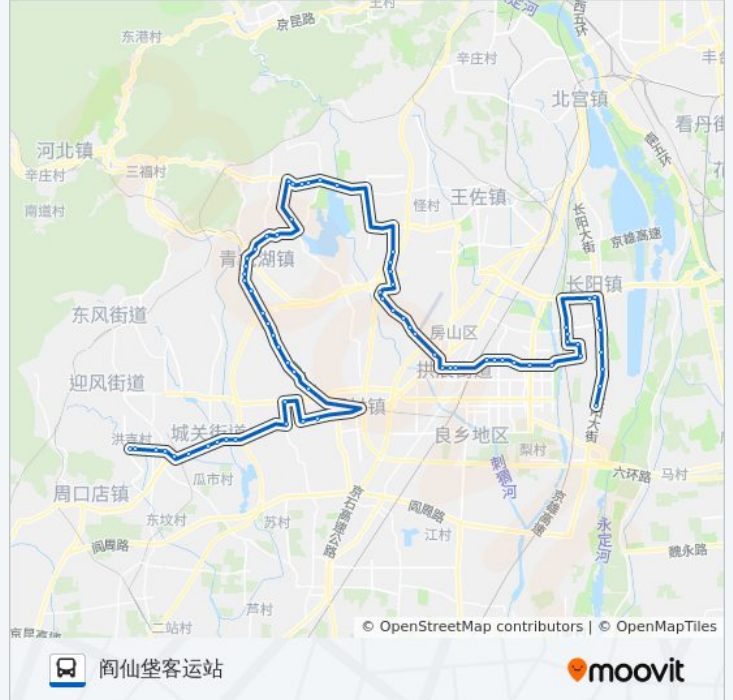

## 公交房47的信息

方向: 阎仙堡客运站

站点数量: 69

行车时间: 195 分

途经站点:

- 新镇
- 静安墓园
- 北坊村
- 房山沙窝检查站
- 大苑上
- 沙窝
- 坨里村口
- 坨里南
- 坨里
- 坨里北站
- 化工厂(阎河路)
- 石梯
- 水峪(X041)
- 水峪东
- 上万南
- 上万村(良三路)
- 上万东
- 北四位西
- 北四位村
- 南四位路口
- 常乐寺
- 崇辛庄
- 芦上坟北
- 芦上坟
- 大苑村东
- 大苑村
- 小苑村
- 北刘庄
- 芳菲小区
- 安庄村
- 固村村口
- 北潞园东门
- 华冠购物中心

良乡医院(东行)

昊天温泉小区

梅花庄西

梅花庄新村

中国社会科学院良乡校区

辛瓜地

水碾屯西口

水碾屯