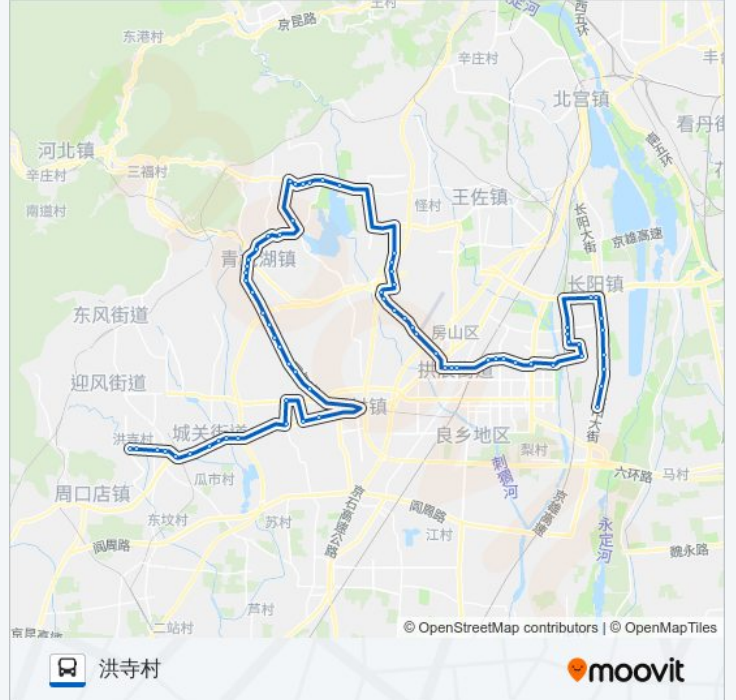

### 公交房47的信息

方向: 洪寺村

站点数量: 69

行车时间: 194 分

途经站点:

北潞园东门  
固村村口  
安庄村  
芳菲小区  
北刘庄  
小苑村  
大苑村  
大苑村东  
芦上坟  
芦上坟北  
崇辛庄  
常乐寺  
南四位村  
北四位村  
北四位西  
上万东  
上万村(良三路)  
上万南  
水峪东  
水峪(X041)  
石梯  
京煤集团化工厂  
坨里北站  
坨里村  
坨里南  
坨里村口  
房山沙窝  
大苑上  
大苑上南  
原子能  
静安墓园  
新镇  
房山吴庄

小董村

大董村

焦庄村东

大窦桥北

大石河

卫校路口

房山马各庄

城关街道办事处