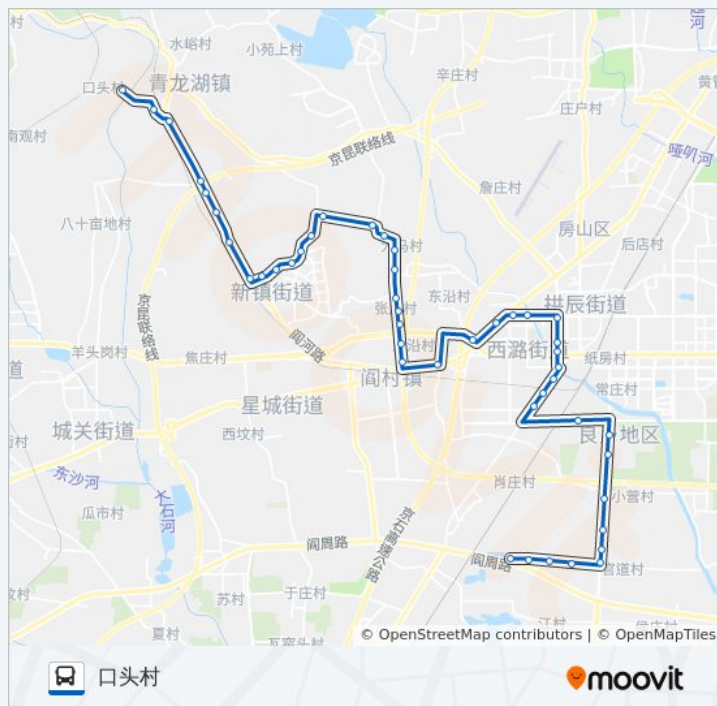

良乡南关

地铁良乡南关站西

西潞南大街

良乡西门

苏庄东街北口

良乡西路

良乡阎村桥(蝶翠苑)

良乡阎村桥

阎村

阎村(阎吕路)

前沿村

后沿村

紫草坞路口(紫草坞北桥)

张庄村

南上岗路口

大马村

小马村

西庄户路口

西庄户北

西庄户南

房山公主坟北

房山公主坟南

建原路

静安墓园

公交房48的信息

方向: 口头村

站点数量: 46

行车时间: 103 分

途经站点:

北坊村

大苑上南

大苑上