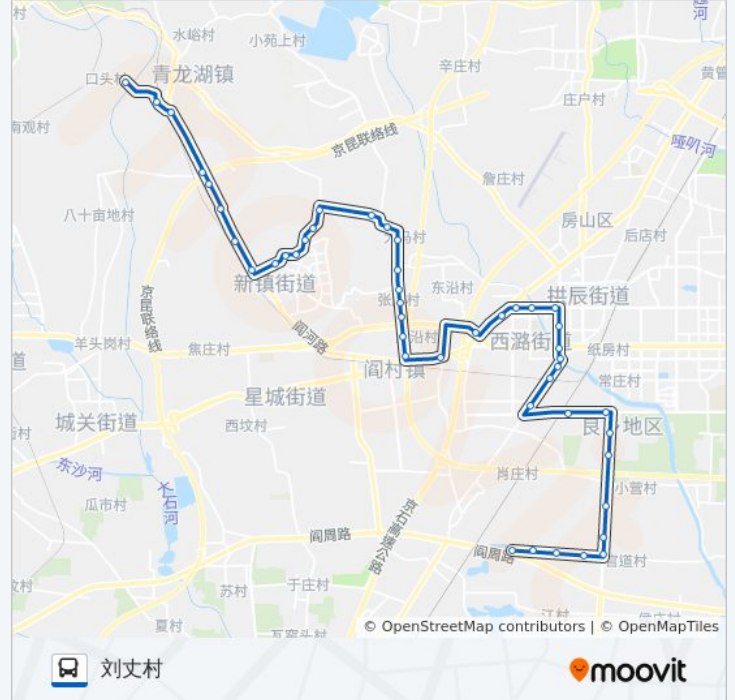

方向: 刘丈村

站点数量: 46

行车时间: 115 分

途经站点:

阎村(阎吕路)

阎村

良乡阎村桥

良乡阎村桥(蝶翠苑)

良乡西路

苏庄东街北口

良乡西门

西潞南大街

地铁良乡南关站西

良乡南关

良乡开发区东门

良乡大南关

良乡明园金融学院

富庄

黑古台北

黑古台

良乡白房子

良乡小营

邢家坞

官道

邢家坞东口

邢家坞西口

刘丈村东

刘丈村

方向: 口头村

46 站

[查看时间表](#)

刘丈村