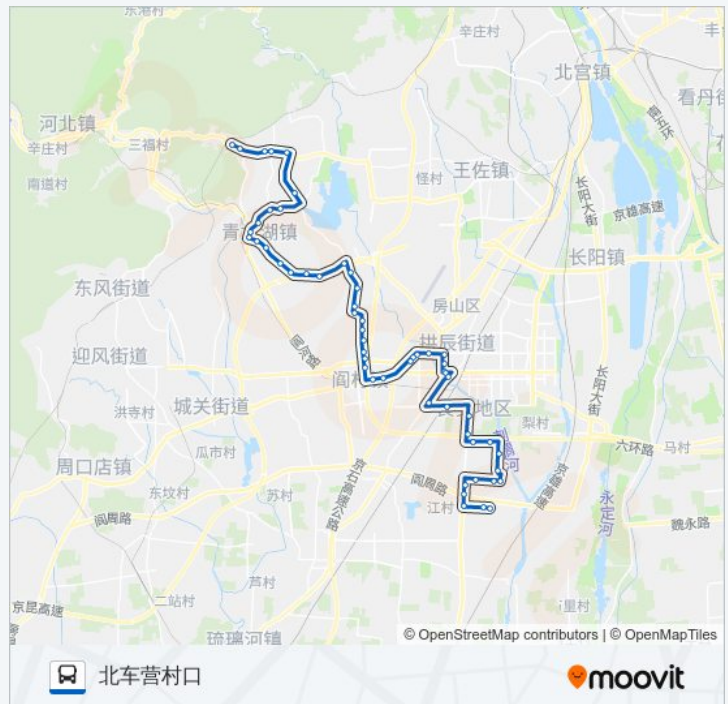

侯庄

方向: 北车营村口

55 站

[查看时间表](#)

侯庄
侯庄西
江村路口
南庄子
官道村
官道村东
西石羊路口
东石羊路口
后石羊村
南留庄路口
良乡营东
良乡小营
良乡白房子
黑古台
富庄
良乡明园金融学院
良乡大南关(凯旋大街)
地铁良乡南关站西
地铁良乡南关站西
西潞南大街
良乡西门
苏庄东街北口
苏庄
良乡阎村桥(蝶翠苑)
良乡苏园
阎村
阎村
前沿村
后沿村

公交房49的时间表

往北车营村口方向的时间表

星期一	06:55 - 18:15
星期二	06:55 - 18:15
星期三	06:55 - 18:15
星期四	06:55 - 18:15
星期五	06:55 - 18:15
星期六	06:55 - 18:15
星期日	06:55 - 18:15

公交房49的信息

方向: 北车营村口

站点数量: 55

行车时间: 148 分

途经站点:

紫草坞路口(紫草坞北桥)

张庄村

南上岗路口

大马村

小马村

西庄户路口

果各庄村

果各庄北

房山豆各庄路口

岗上