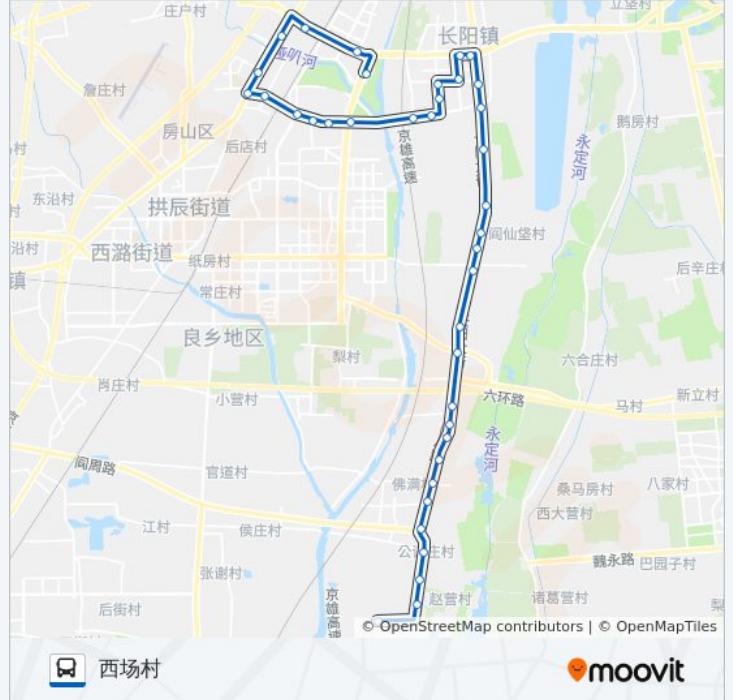

公交房51的时间表

往地铁篱笆房站方向的时间表

星期一	07:00 - 19:00
星期二	07:00 - 19:00
星期三	07:00 - 19:00
星期四	07:00 - 19:00
星期五	07:00 - 19:00
星期六	07:00 - 19:00
星期日	07:00 - 19:00

公交房51的信息

方向: 地铁篱笆房站

站点数量: 38

行车时间: 103 分

途经站点:

长阳国际城西口
 长阳半岛南
 半岛广场西门
 西悦雅居
 张家场村口
 地铁广阳城站北
 碧波园
 天骄俊园小区
 长阳一村
 长阳大街西口
 黄辛庄
 长阳碧桂园
 加州水郡
 长阳环岛东
 篱笆房
 地铁篱笆房站

方向: 西场村

38 站
[查看时间表](#)

地铁篱笆房站
 篱笆房
 长阳环岛东
 加州水郡
 长阳路口
 黄辛庄路口
 原香小镇
 长阳一村
 天骄俊园小区
 碧波园
 地铁广阳城站北
 张家场村口
 西悦雅居

公交房51的时间表

往西场村方向的时间表

星期一	07:00 - 19:00
星期二	07:00 - 19:00
星期三	07:00 - 19:00
星期四	07:00 - 19:00
星期五	07:00 - 19:00
星期六	07:00 - 19:00
星期日	07:00 - 19:00

公交房51的信息

方向: 西场村
 站点数量: 38
 行车时间: 104 分
 途经站点:

半岛广场西门
长阳半岛南
长阳国际城西口
地铁长阳站
长阳镇政府
长阳国际城东口
杨庄子
长海化工厂
朱岗子村
阎仙垡村口
阎仙垡客运站
阎仙垡客运站
葫芦垡路口北
葫芦垡路口南
葫芦垡中学
夏场北站
夏场
夏场南
佛满村
赵庄村口
后勤农场
公议庄
赵营路口
西场路口
西场村