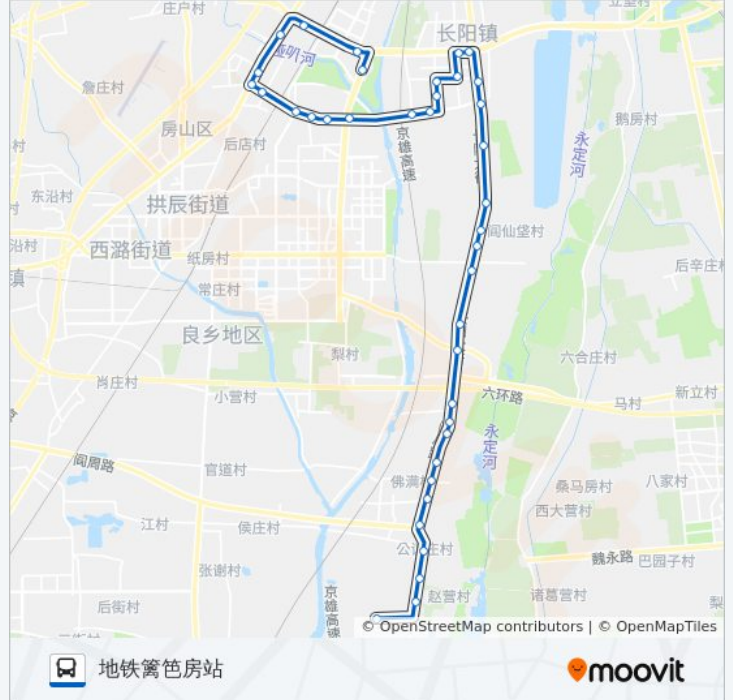

公交房51((地铁篱笆房站))共有2条行车路线。工作日的服务时间为：

(1) 地铁篱笆房站: 07:00 - 19:00(2) 西场村: 07:00 - 19:00

使用Moovit找到公交房51离你最近的站点，以及公交房51下车班的到站时间。

方向: 地铁篱笆房站

38 站

[查看时间表](#)

- 西场村
- 西场路口
- 赵营路口
- 公议庄
- 后勤农场
- 赵庄村口
- 佛满村
- 夏场南
- 夏场
- 夏场北站
- 葫芦堡中学
- 葫芦堡路口南
- 葫芦堡路口北
- 阎仙堡客运站
- 阎仙堡客运站
- 阎仙堡村口
- 朱岗子村
- 长海化工厂
- 杨庄子
- 长阳国际城东口
- 长阳镇政府
- 地铁长阳站

公交房51的时间表

往地铁篱笆房站方向的时间表

星期一	07:00 - 19:00
星期二	07:00 - 19:00
星期三	07:00 - 19:00
星期四	07:00 - 19:00
星期五	07:00 - 19:00
星期六	07:00 - 19:00
星期日	07:00 - 19:00

公交房51的信息

方向: 地铁篱笆房站

站点数量: 38

行车时间: 103 分

途经站点:

长阳国际城西口
 长阳半岛南
 半岛广场西门
 西悦雅居
 张家场村口
 地铁广阳城站北
 碧波园
 天骄俊园小区
 长阳一村
 长阳大街西口
 黄辛庄
 长阳碧桂园
 加州水郡
 长阳环岛东
 篱笆房
 地铁篱笆房站

方向: 西场村

38 站
[查看时间表](#)

地铁篱笆房站
 篱笆房
 长阳环岛东
 加州水郡
 长阳路口
 黄辛庄路口
 原香小镇
 长阳一村
 天骄俊园小区
 碧波园
 地铁广阳城站北
 张家场村口
 西悦雅居

公交房51的时间表

往西场村方向的时间表

星期一	07:00 - 19:00
星期二	07:00 - 19:00
星期三	07:00 - 19:00
星期四	07:00 - 19:00
星期五	07:00 - 19:00
星期六	07:00 - 19:00
星期日	07:00 - 19:00

公交房51的信息

方向: 西场村
 站点数量: 38
 行车时间: 104 分
 途经站点:

半岛广场西门
长阳半岛南
长阳国际城西口
地铁长阳站
长阳镇政府
长阳国际城东口
杨庄子
长海化工厂
朱岗子村
阎仙垡村口
阎仙垡客运站
阎仙垡客运站
葫芦垡路口北
葫芦垡路口南
葫芦垡中学
夏场北站
夏场
夏场南
佛满村
赵庄村口
后勤农场
公议庄
赵营路口
西场路口
西场村