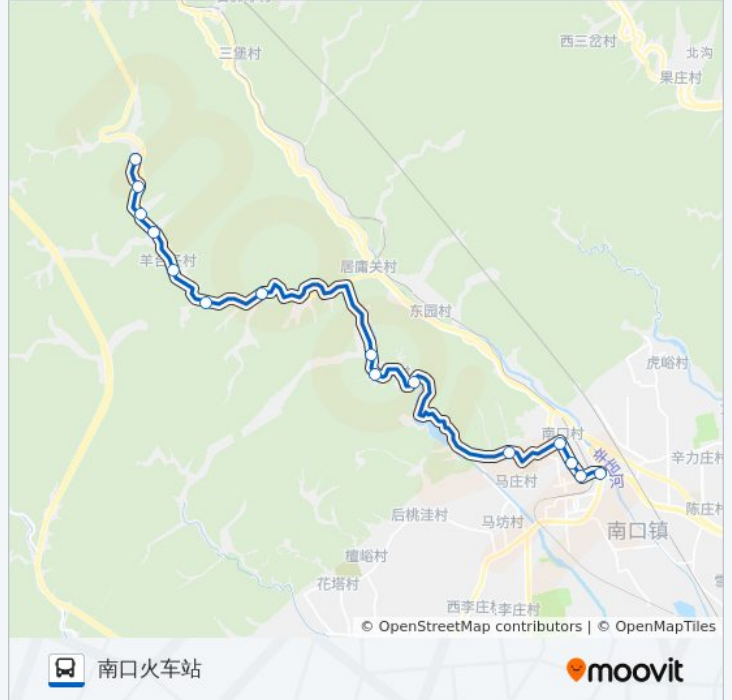

公交昌12的信息

方向: 前庄子

站点数量: 15

行车时间: 44 分

途经站点:

方向: 南口火车站

15 站

[查看时间表](#)

前庄子
 胡庄子
 石棚
 马庄子
 羊台子
 石岩寺
 山羊洼
 药材峪
 龙潭村
 冯家湾
 燕磨峪
 南口采石场
 大堡
 南口市场
 南口火车站

公交昌12的时间表

往南口火车站方向的时间表

星期一	08:00 - 18:00
星期二	08:00 - 18:00
星期三	08:00 - 18:00
星期四	08:00 - 18:00
星期五	08:00 - 18:00
星期六	08:00 - 18:00
星期日	08:00 - 18:00

公交昌12的信息

方向: 南口火车站

站点数量: 15

行车时间: 44 分

途经站点:

你可以在moovitapp.com下载公交昌12的PDF时间表和线路图。使用[Moovit应用程序](#)查询北京的实时公交、列车时刻表以及公共交通出行指南。

[关于Moovit](#) · [MaaS解决方案](#) · [城市列表](#) · [Moovit社区](#)

© 2024 Moovit - 保留所有权利

查看实时到站时间