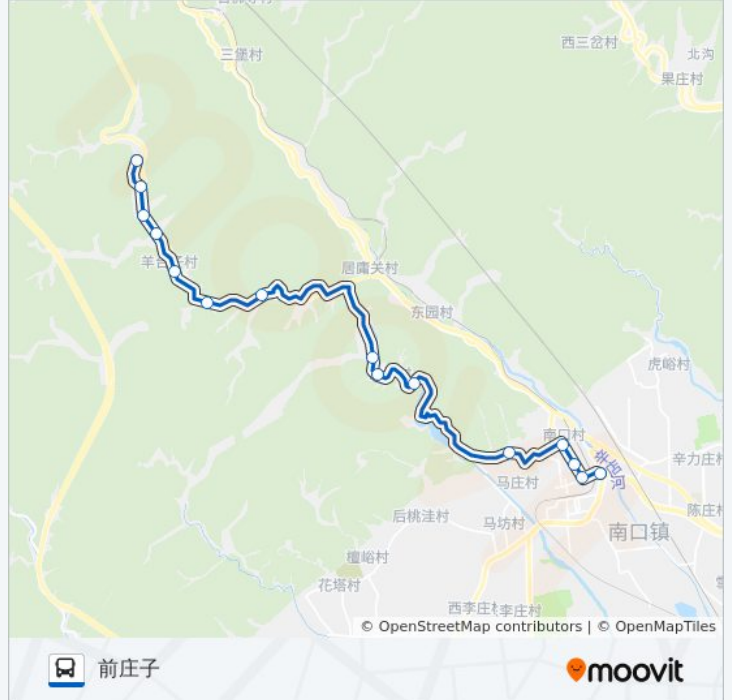

大堡

南口采石场

燕磨峪

冯家湾

龙潭村

药材峪

山羊洼

石岩寺

羊台子

马庄子

石棚

胡庄子

前庄子

公交昌12的时间表

往前庄子方向的时间表

星期一	09:00 - 18:40
星期二	09:00 - 18:40
星期三	09:00 - 18:40
星期四	09:00 - 18:40
星期五	09:00 - 18:40
星期六	09:00 - 18:40
星期日	09:00 - 18:40

公交昌12的信息

方向: 前庄子

站点数量: 15

行车时间: 44 分

途经站点:

方向: 南口火车站

15 站

[查看时间表](#)

前庄子
 胡庄子
 石棚
 马庄子
 羊台子
 石岩寺
 山羊洼
 药材峪
 龙潭村
 冯家湾
 燕磨峪
 南口采石场
 大堡
 南口市场
 南口火车站

公交昌12的时间表

往南口火车站方向的时间表

星期一	08:00 - 18:00
星期二	08:00 - 18:00
星期三	08:00 - 18:00
星期四	08:00 - 18:00
星期五	08:00 - 18:00
星期六	08:00 - 18:00
星期日	08:00 - 18:00