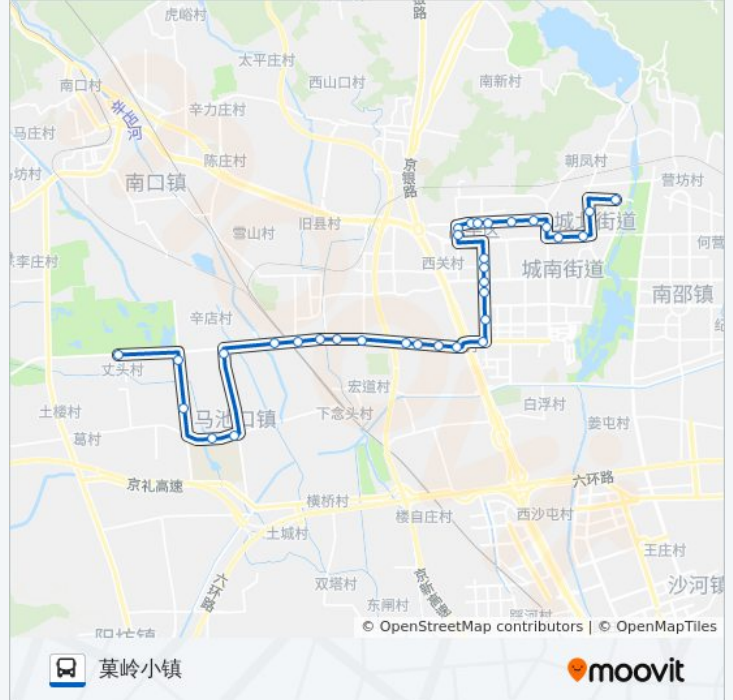

东关路

中国政法大学北门

松园小区西门

亢山广场

昌平东关

前锋学校

菓岭小镇

你可以在moovitapp.com下载公交昌13的PDF时间表和线路图。使用[Moovit应用程序](#)查询北京的实时公交、列车时刻表以及公共交通出行指南。