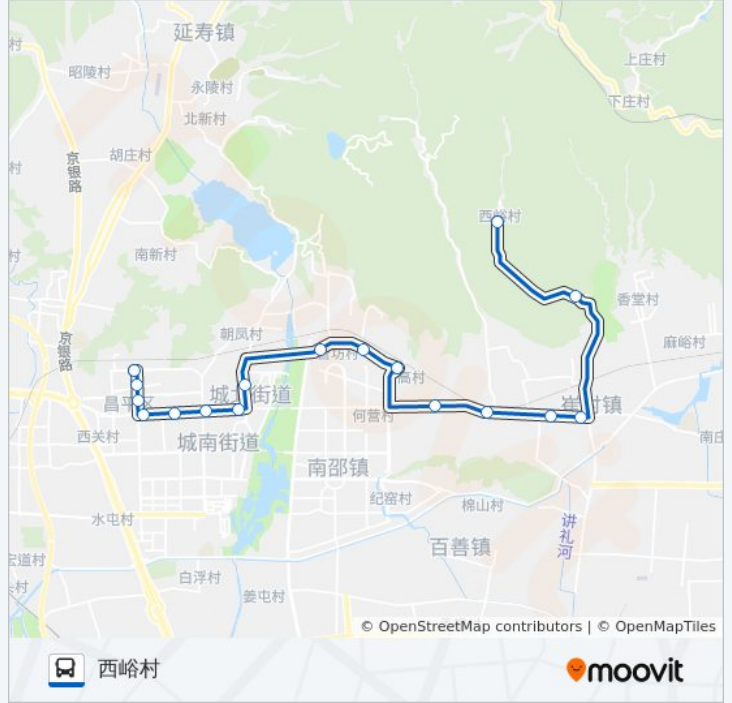

公交昌16的信息

方向: 昌平北站

站点数量: 17

行车时间: 49 分

途经站点:

方向: 西峪村

17 站

[查看时间表](#)

- 昌平北站
- 昌平区医院
- 昌平鼓楼南街北口
- 昌平南大街
- 中国政法大学
- 亢山广场
- 昌平东关
- 前锋学校
- 营坊
- 南邵镇三合庄
- 官高
- 银桥电机厂
- 崔村镇八家
- 崔村镇政府
- 真顺
- 香堂西
- 西峪村

公交昌16的时间表

往西峪村方向的时间表

星期一	07:40 - 17:00
星期二	07:40 - 17:00
星期三	07:40 - 17:00
星期四	07:40 - 17:00
星期五	07:40 - 17:00
星期六	07:40 - 17:00
星期日	07:40 - 17:00

公交昌16的信息

方向: 西峪村

站点数量: 17

行车时间: 52 分

途经站点:

你可以在moovitapp.com下载公交昌16的PDF时间表和线路图。使用[Moovit应用程序](#)查询北京的实时公交、列车时刻表以及公共交通出行指南。

[关于Moovit](#) · [MaaS解决方案](#) · [城市列表](#) · [Moovit社区](#)

© 2024 Moovit - 保留所有权利

查看实时到站时间