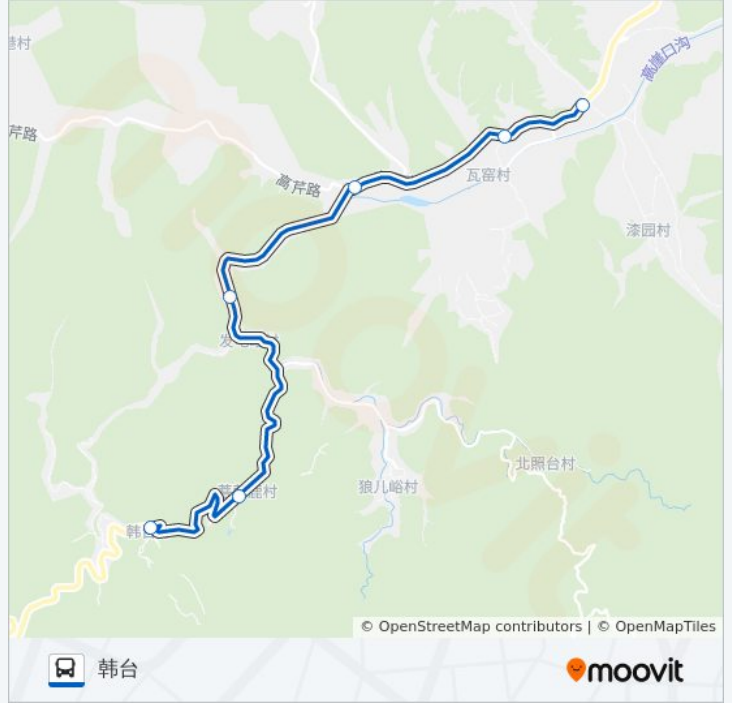

## 公交昌18的信息

方向: 漆园村

站点数量: 6

行车时间: 22 分

途经站点:

**方向: 韩台**

6 站

[查看时间表](#)

### 公交昌18的时间表

往韩台方向的时间表

星期一	06:30 - 17:30
星期二	06:30 - 17:30
星期三	06:30 - 17:30
星期四	06:30 - 17:30
星期五	06:30 - 17:30
星期六	06:30 - 17:30
星期日	06:30 - 17:30

### 公交昌18的信息

**方向:** 韩台

**站点数量:** 6

**行车时间:** 21 分

**途经站点:**

你可以在moovitapp.com下载公交昌18的PDF时间表和线路图。使用[Moovit应用程序](#)查询北京的实时公交、列车时刻表以及公共交通出行指南。

[关于Moovit](#) · [MaaS解决方案](#) · [城市列表](#) · [Moovit社区](#)

© 2024 Moovit - 保留所有权利

查看实时到站时间