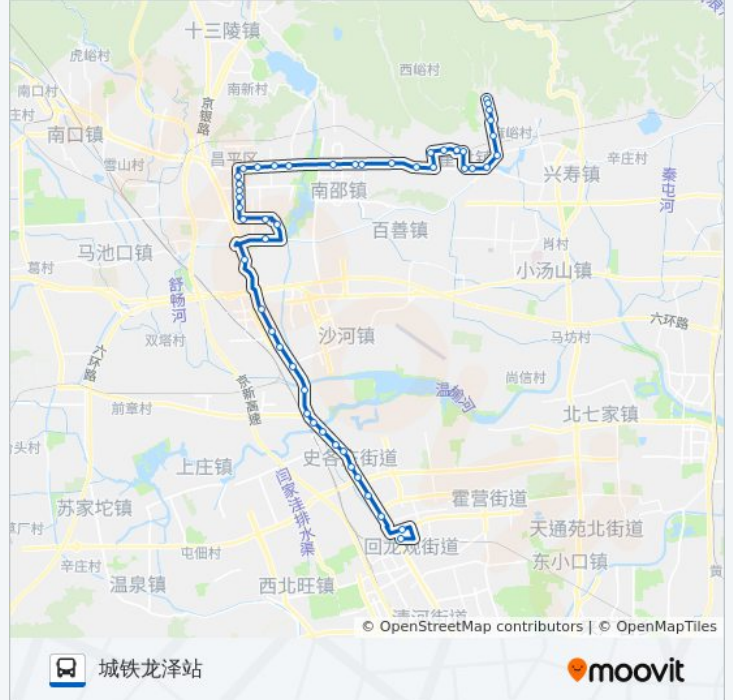

昌平南大街
昌平中心公园
鼓楼南街南口
昌平永安里小区
昌平永安路
超前路
北控
富泉花园
北京汇佳职业学院(白浮泉路)
汇佳学院南门
白浮
西沙屯
小寨
满井
路庄桥南
沙河北大桥
沙河(一一零辅线)
沙河南大桥
碧水庄园
定福皇庄
沙河交警队
史各庄(S216)
辛庄桥
朱辛庄(一一零辅线)
二拨子
北郊农场桥东
地铁龙泽站

方向: 香堂

49 站

[查看时间表](#)

地铁龙泽站

京昌路回龙观北站

公交昌21的时间表

往香堂方向的时间表

星期一	06:10 - 20:30
星期二	06:10 - 20:30
星期三	06:10 - 20:30