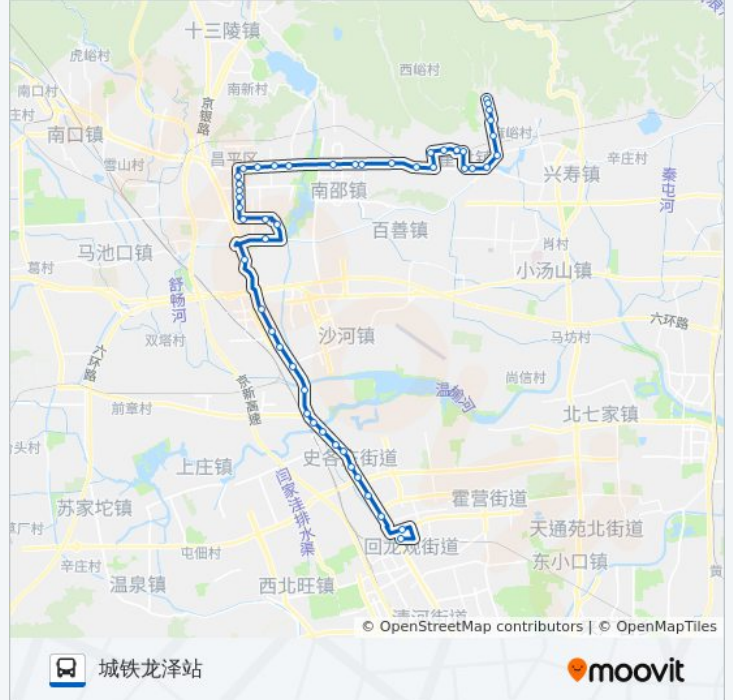

公交昌21((城铁龙泽站))共有2条行车路线。工作日的服务时间为：

(1) 城铁龙泽站: 05:40 - 19:00(2) 香堂: 06:10 - 20:30

使用Moovit找到公交昌21离你最近的站点，以及公交昌21下车车的到站时间。

方向: 城铁龙泽站

49 站

[查看时间表](#)

- 香堂
- 香堂三区
- 香堂市场
- 香堂迎宾环岛
- 香堂休闲度假村
- 香堂(怀昌路)
- 东崔村
- 崔村小学
- 崔村镇政府
- 真顺
- 真顺村
- 真顺果园
- 崔村研发中心
- 研发路口
- 八家
- 银桥电机厂
- 官高
- 昌平何营站
- 北邵洼
- 昌平东关
- 亢山广场
- 中国政法大学

公交昌21的时间表

往城铁龙泽站方向的时间表

星期一	05:40 - 19:00
星期二	05:40 - 19:00
星期三	05:40 - 19:00
星期四	05:40 - 19:00
星期五	05:40 - 19:00
星期六	05:40 - 19:00
星期日	05:40 - 19:00

公交昌21的信息

方向: 城铁龙泽站

站点数量: 49

行车时间: 144 分

途经站点:

昌平南大街
 昌平中心公园
 鼓楼南街南口
 昌平永安里小区
 昌平永安路
 超前路
 北控
 富泉花园
 北京汇佳职业学院(白浮泉路)
 汇佳学院南门
 白浮
 西沙屯
 小寨
 满井
 路庄桥南
 沙河北大桥
 沙河(一一零辅线)
 沙河南大桥
 碧水庄园
 定福皇庄
 沙河交警队
 史各庄(S216)
 辛庄桥
 朱辛庄(一一零辅线)
 二拨子
 北郊农场桥东
 地铁龙泽站

方向: 香堂

49 站

真顺果园

真顺村

真顺

崔村镇政府

崔村小学

东崔村

香堂路口

香堂休闲度假村