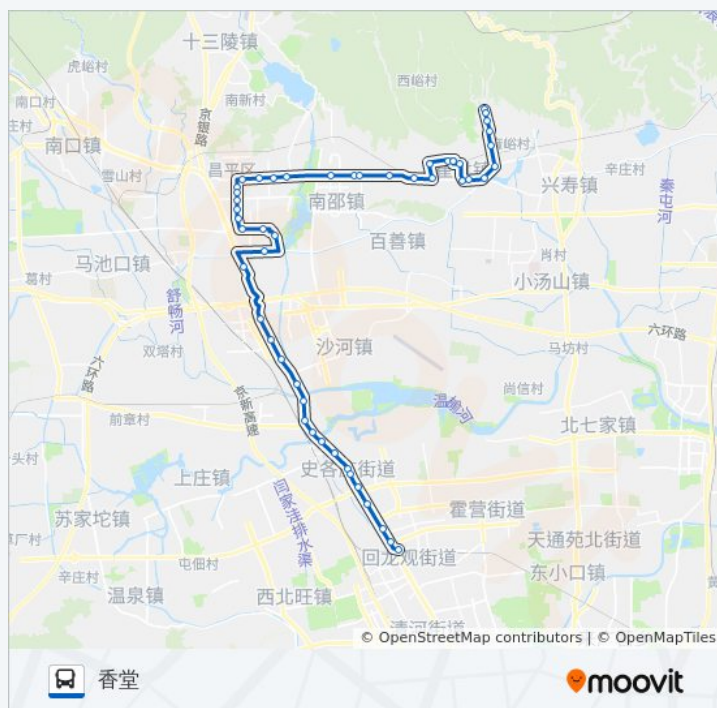

二拨子
朱辛庄(一一零辅线)
辛庄桥
史各庄
史各庄(G6)
定福黄庄
碧水庄园
沙河南大桥
沙河
沙河北大桥
路庄桥南
满井
小寨
西沙屯(S216)
白浮
汇佳学院南门
北京汇佳职业学院(白浮泉路)
富泉花园
北控
超前路
昌平四中
昌平永安里小区
昌平商业街
昌平中心公园
昌平南大街
中国政法大学
亢山广场
昌平东关
北邵洼
昌平何营站
官高
银桥电机厂
八家

星期四	06:10 - 20:30
星期五	06:10 - 20:30
星期六	06:10 - 20:30
星期日	06:10 - 20:30

公交昌21的信息

方向: 香堂
站点数量: 49
行车时间: 139 分
途经站点: