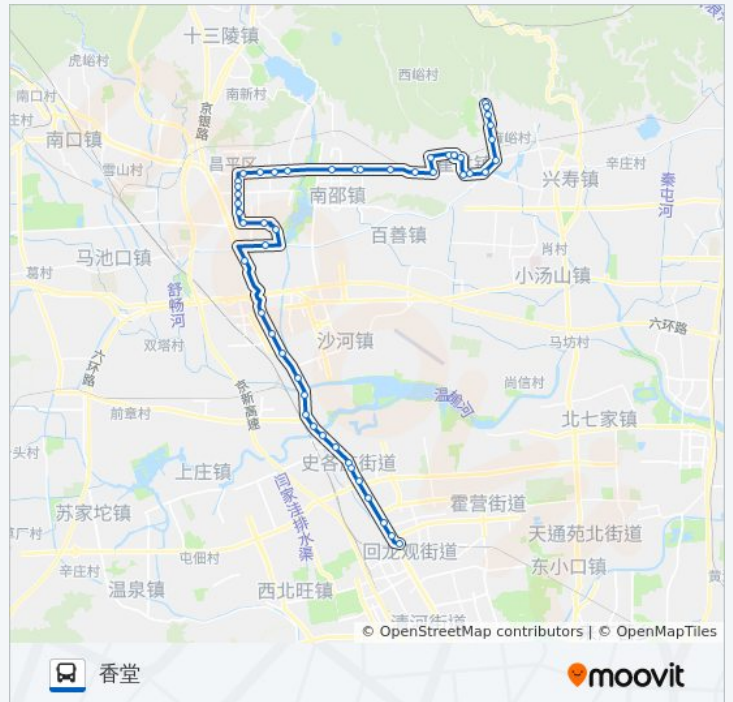

[查看时间表](#)

地铁龙泽站

京昌路回龙观北站

公交昌21的时间表

往香堂方向的时间表

星期一	06:10 - 20:30
星期二	06:10 - 20:30
星期三	06:10 - 20:30

二拨子
 朱辛庄(一一零辅线)
 辛庄桥
 史各庄
 史各庄(G6)
 定福黄庄
 碧水庄园
 沙河南大桥
 沙河
 沙河北大桥
 路庄桥南
 满井
 小寨
 西沙屯(S216)
 白浮
 汇佳学院南门
 北京汇佳职业学院(白浮泉路)
 富泉花园
 北控
 超前路
 昌平四中
 昌平永安里小区
 昌平商业街
 昌平中心公园
 昌平南大街
 中国政法大学
 亢山广场
 昌平东关
 北邵洼
 昌平何营站
 官高
 银桥电机厂
 八家

星期四	06:10 - 20:30
星期五	06:10 - 20:30
星期六	06:10 - 20:30
星期日	06:10 - 20:30

公交昌21的信息

方向: 香堂

站点数量: 49

行车时间: 139 分

途经站点:

研发路口

崔村研发中心

真顺果园

真顺村

真顺

崔村镇政府

崔村小学

东崔村

香堂路口

香堂休闲度假村