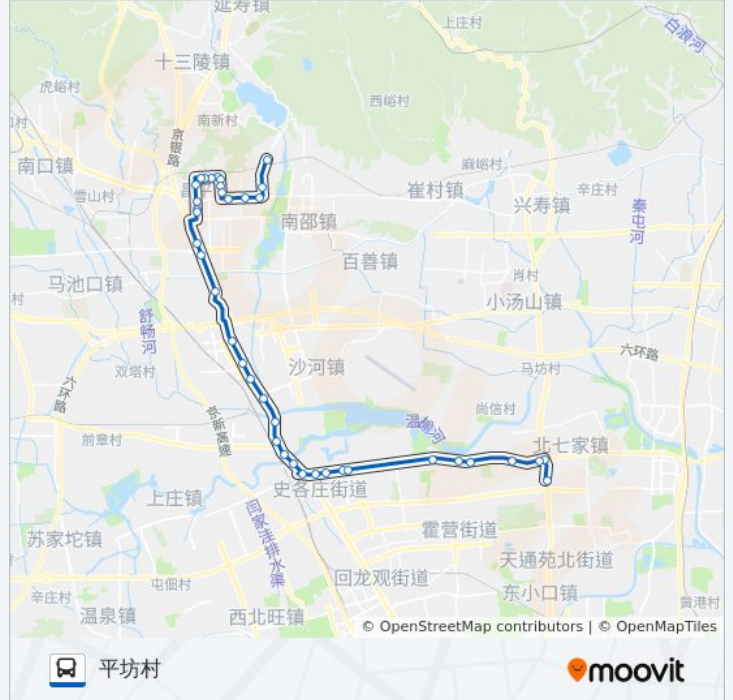

- 路庄桥南
- 沙河北大桥
- 沙河
- 沙河南大桥
- 碧水庄园
- 定福黄庄
- 定泗桥东
- 北京演艺专修学院
- 东城看守所
- 豆各庄新村
- 白各庄村
- 宏福苑小区西
- 宏福苑小区东
- 西沙各庄
- 冠雅园
- 立汤路口
- 平西府(立汤路)

方向: 朝凤庵村

39 站
[查看时间表](#)

- 平坊南
- 冠雅园东
- 冠雅园
- 西沙各庄
- 宏福苑小区东
- 宏福苑小区西
- 白各庄村
- 豆各庄新村
- 东城看守所
- 北京演艺专修学院
- 定泗桥东
- 定福黄庄

东环北路北口

东环北路北口

东环北路

燕平家园

中国政法大学

亢山广场

昌平东关

前锋学校