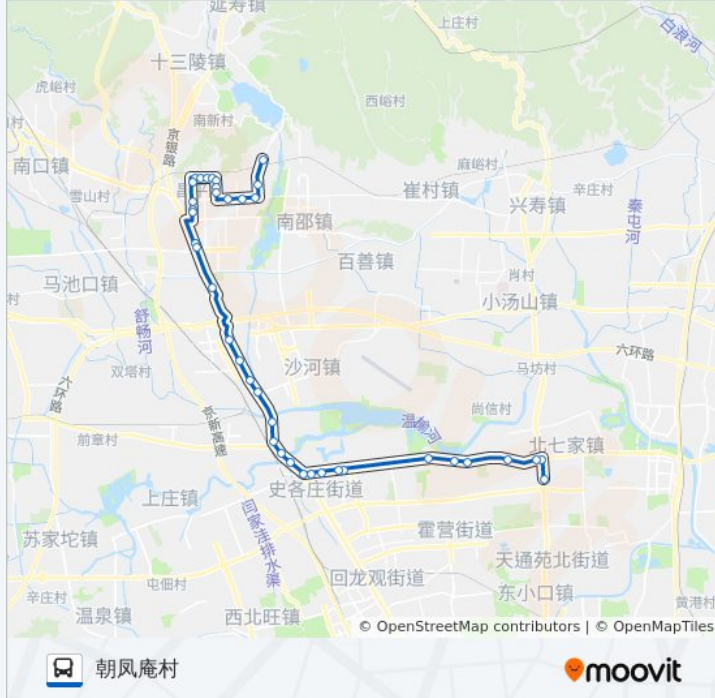

碧水庄园

沙河南大桥

沙河

沙河北大桥

路庄桥北

满井

小寨

西沙屯(S216)

白浮

水屯桥北

水屯村

西环南路

西环中路

天泽园小区

西环北路(昌平)

北环西路

昌平北站西

昌平北站

东环北路北口

东环北路北口

东环北路

燕平家园

中国政法大学

亢山广场

昌平东关

前锋学校

朝凤庵村

你可以在moovitapp.com下载公交昌22的PDF时间表和线路图。使用[Moovit应用程序](#)查询北京的实时公交、列车时刻表以及公共交通出行指南。

[关于Moovit](#) · [MaaS解决方案](#) · [城市列表](#) · [Moovit社区](#)

© 2024 Moovit - 保留所有权利

查看实时到站时间