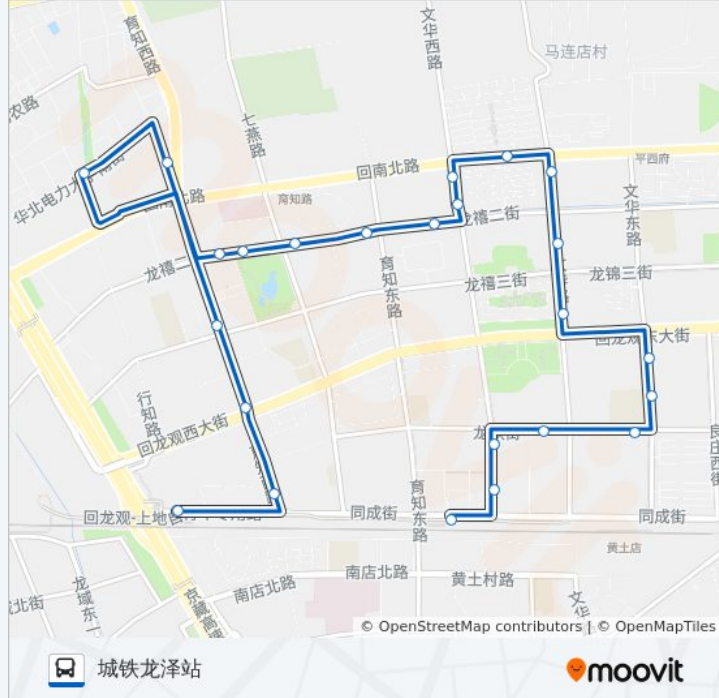

#### 方向: 城铁回龙观站

24 站

[查看时间表](#)

- 地铁龙泽站
- 龙华园南区
- 龙华园
- 三合庄园
- 华北电力大学南门
- 城北回龙观市场
- 风雅园北
- 风雅园北
- 回龙观小区
- 龙禧苑三区路口西
- 龙禧苑三区北门
- 流星花园
- 流星花园西门
- 流星花园一区北门
- 马连店村
- 龙锦苑四区
- 龙锦苑六区
- 龙跃苑二区
- 龙跃苑一区西门
- 龙跃苑四区北门
- 龙腾苑四区北门
- 龙腾苑五区

### 公交昌25的时间表

往城铁龙泽站方向的时间表

星期一	06:50 - 20:00
星期二	06:50 - 20:00
星期三	06:50 - 20:00
星期四	06:50 - 20:00
星期五	06:50 - 20:00
星期六	06:50 - 20:00
星期日	06:50 - 20:00

### 公交昌25的信息

方向: 城铁龙泽站

站点数量: 24

行车时间: 45 分

途经站点:

城北回龙观市场

华北电力大学南门

三合庄园

龙华园

龙华园南区

地铁龙泽站

你可以在moovitapp.com下载公交昌25的PDF时间表和线路图。使用[Moovit应用程序](#)查询北京的实时公交、列车时刻表以及公共交通出行指南。

[关于Moovit](#) · [MaaS解决方案](#) · [城市列表](#) · [Moovit社区](#)

© 2023 Moovit - 版权所有