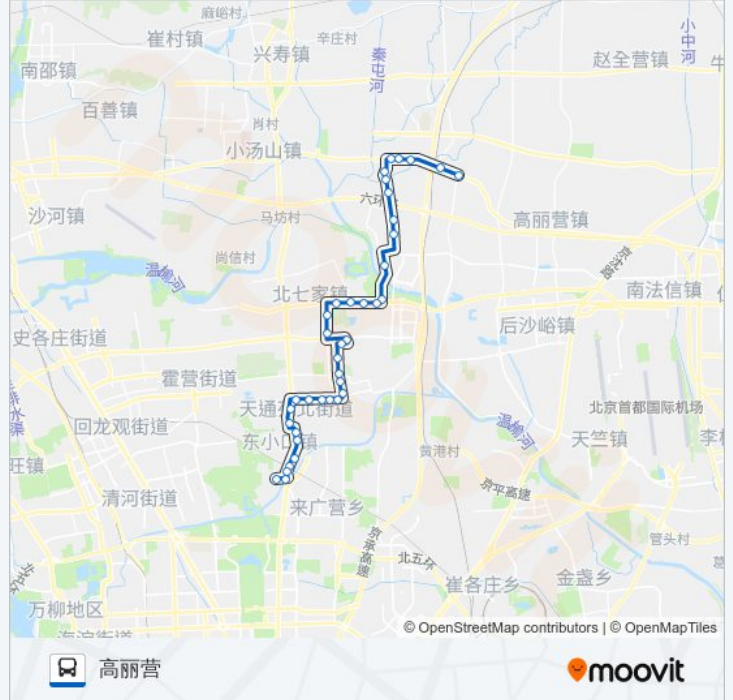

燕丹汽配城

北七家南

燕城苑

燕丹路口

燕丹

海鶡落

海鶡落

海鶡落西口

酸枣岭

大东流苗圃

小东流村

大东流村

东北路顺沙路口

小汤山工业区

赖马庄

高丽营西

高丽营

你可以在moovitapp.com下载公交昌27的PDF时间表和线路图。使用[Moovit应用程序](#)查询北京的实时公交、列车时刻表以及公共交通出行指南。

[关于Moovit](#) · [MaaS解决方案](#) · [城市列表](#) · [Moovit社区](#)

© 2024 Moovit - 保留所有权利

查看实时到站时间