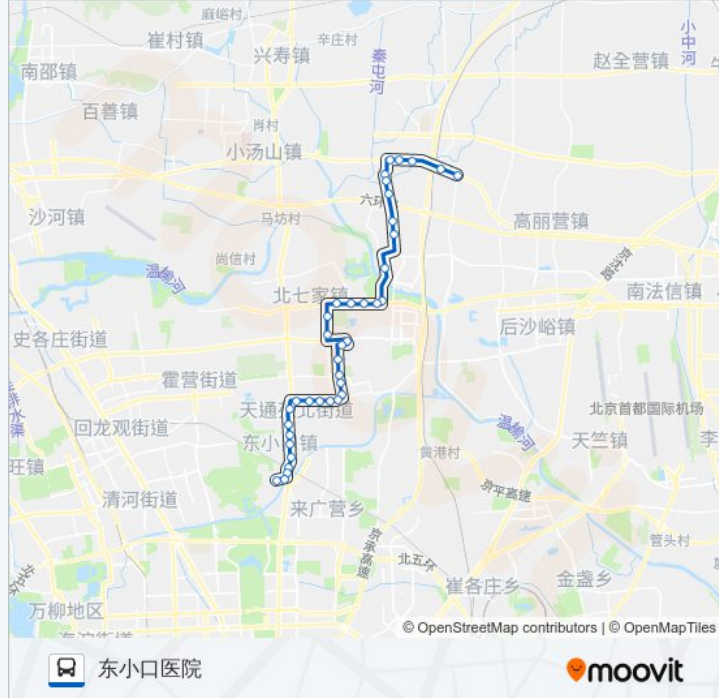

燕城苑

北七家南

燕丹汽配城

天通北苑三区北门

天通苑狮子营

天通北苑二区北门

天通北苑一区北门

东三旗南站

天通苑太平庄

天通西苑北

天通西苑南

东小口

地铁立水桥站

立水桥北

立水西桥

明天第一城

方向: 高丽营

38 站

[查看时间表](#)

明天第一城

立水西桥

立水桥北

地铁立水桥站

东小口

燕丹汽配城

北七家南

燕城苑

燕丹路口

燕丹

海鶡落

海鶡落

海鶡落西口