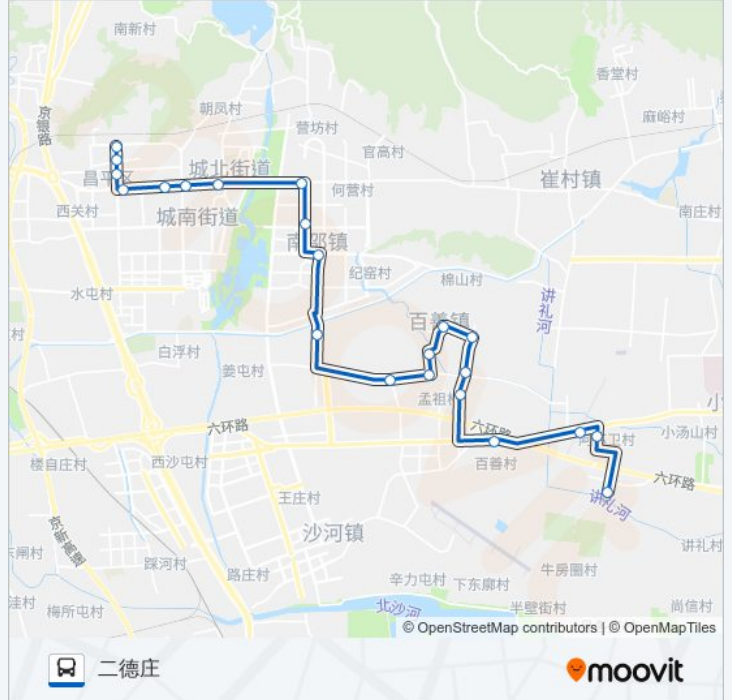

[查看时间表](#)

昌平北站
昌平区医院
鼓楼南街北口
昌平南大街
中国政法大学
亢山广场
昌平东关
北邵洼
四合新村
南邵
张各庄(南百路)
流行病生物研究所
孟祖北
钟家营
泥洼(怀昌路)
百善镇狮子营
狮子营南
孟祖东
百善(顺沙路)
航空博物馆
阿苏卫
二德庄

公交昌28的时间表

往二德庄方向的时间表

星期一	07:30 - 18:20
星期二	07:30 - 18:20
星期三	07:30 - 18:20
星期四	07:30 - 18:20
星期五	07:30 - 18:20
星期六	07:30 - 18:20
星期日	07:30 - 18:20

公交昌28的信息

方向: 二德庄

站点数量: 22

行车时间: 76 分

途经站点:

方向: 昌平北站

22 站

[查看时间表](#)

- 二德庄
- 阿苏卫
- 航空博物馆
- 百善(顺沙路)
- 孟祖东
- 狮子营南
- 百善镇狮子营
- 泥洼(怀昌路)
- 钟家营
- 孟祖北
- 流行病生物研究所
- 张各庄(南百路)
- 南邵
- 四合新村
- 北邵洼
- 昌平东关(昌崔路)
- 亢山广场
- 中国政法大学(昌平)

公交昌28的时间表

往昌平北站方向的时间表

星期一	06:30 - 17:20
星期二	06:30 - 17:20
星期三	06:30 - 17:20
星期四	06:30 - 17:20
星期五	06:30 - 17:20
星期六	06:30 - 17:20
星期日	06:30 - 17:20

公交昌28的信息

方向: 昌平北站

站点数量: 22

行车时间: 72 分

途经站点:

昌平南大街

鼓楼南街北口

昌平区医院