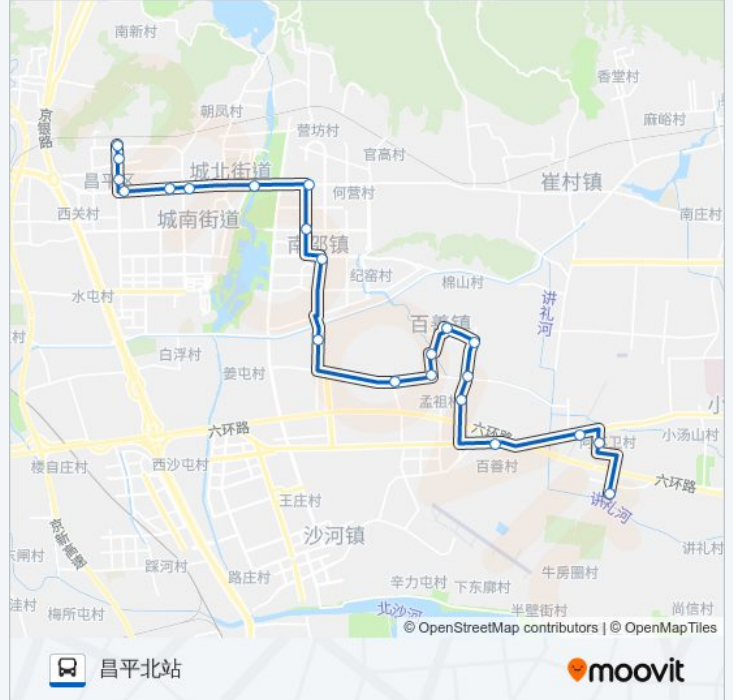

昌平南大街

鼓楼南街北口

昌平区医院

昌平北站

你可以在moovitapp.com下载公交昌28的PDF时间表和线路图。使用[Moovit应用程序](#)查询北京的实时公交、列车时刻表以及公共交通出行指南。

[关于Moovit](#) · [MaaS解决方案](#) · [城市列表](#) · [Moovit社区](#)

© 2024 Moovit - 保留所有权利

查看实时到站时间