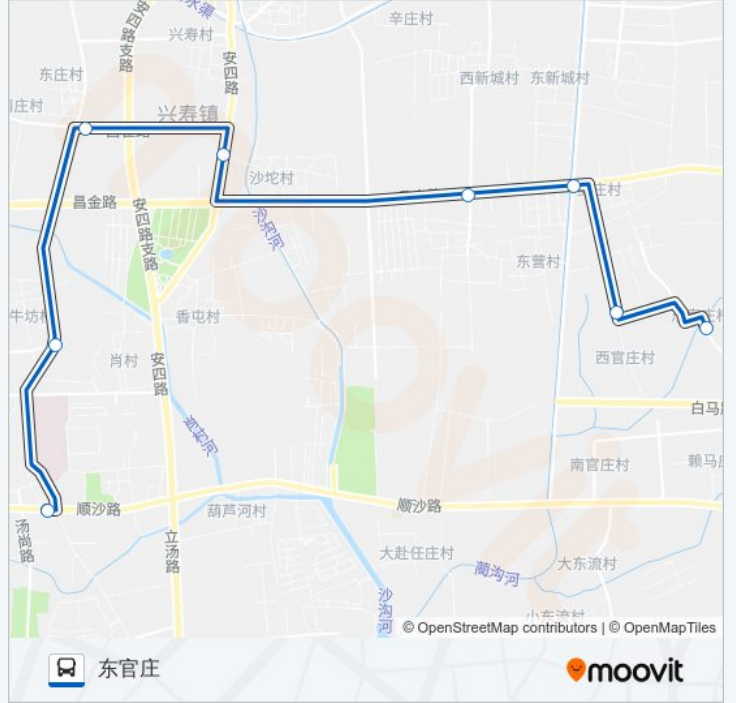

[查看时间表](#)

小汤山

后牛坊

东庄路口(怀昌路)

沙坨

昌平西营村东

昌平麦庄

西官庄

东官庄

公交昌29的时间表

往东官庄方向的时间表

星期一	06:15 - 20:55
星期二	06:15 - 20:55
星期三	06:15 - 20:55
星期四	06:15 - 20:55
星期五	06:15 - 20:55
星期六	06:15 - 20:55
星期日	06:15 - 20:55

公交昌29的信息

方向: 东官庄

站点数量: 8

行车时间: 30 分

途经站点:

方向: 小汤山

8 站

[查看时间表](#)

- 东官庄
- 西官庄
- 昌平麦庄
- 兴寿镇西营
- 沙坨
- 东庄路口(怀昌路)
- 后牛坊
- 小汤山

公交昌29的时间表

往小汤山方向的时间表

星期一	06:15 - 20:55
星期二	06:15 - 20:55
星期三	06:15 - 20:55
星期四	06:15 - 20:55
星期五	06:15 - 20:55
星期六	06:15 - 20:55
星期日	06:15 - 20:55

公交昌29的信息

方向: 小汤山

站点数量: 8

行车时间: 31 分

途经站点:

你可以在moovitapp.com下载公交昌29的PDF时间表和线路图。使用[Moovit应用程序](#)查询北京的实时公交、列车时刻表以及公共交通出行指南。

[关于Moovit](#) · [MaaS解决方案](#) · [城市列表](#) · [Moovit社区](#)

© 2024 Moovit - 保留所有权利