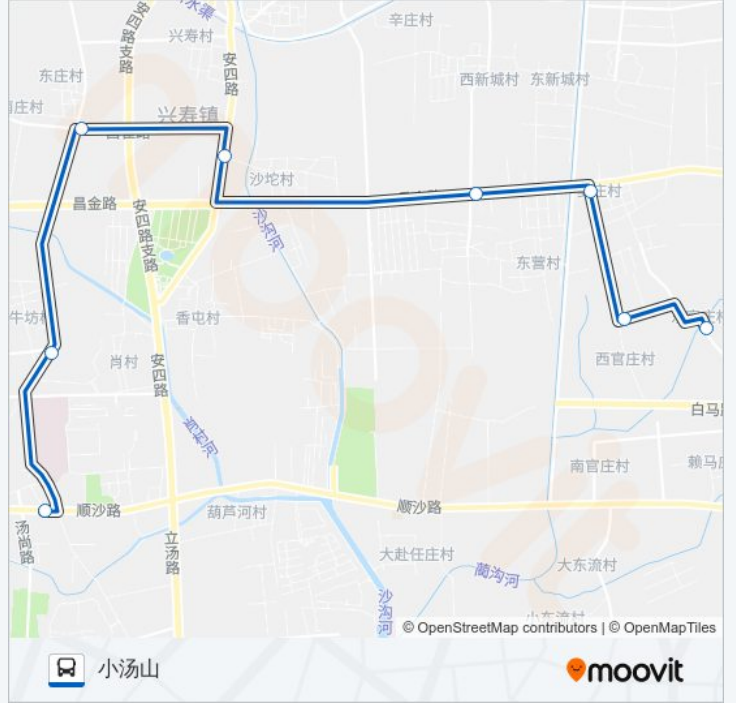

东官庄

公交昌29的时间表

往东官庄方向的时间表

星期一	06:15 - 20:55
星期二	06:15 - 20:55
星期三	06:15 - 20:55
星期四	06:15 - 20:55
星期五	06:15 - 20:55
星期六	06:15 - 20:55
星期日	06:15 - 20:55

公交昌29的信息

方向: 东官庄

站点数量: 8

行车时间: 30 分

途经站点:

方向: 小汤山

8 站

[查看时间表](#)

- 东官庄
- 西官庄
- 昌平麦庄
- 兴寿镇西营
- 沙坨
- 东庄路口(怀昌路)
- 后牛坊
- 小汤山

公交昌29的时间表

往小汤山方向的时间表

星期一	06:15 - 20:55
星期二	06:15 - 20:55
星期三	06:15 - 20:55
星期四	06:15 - 20:55
星期五	06:15 - 20:55
星期六	06:15 - 20:55
星期日	06:15 - 20:55

公交昌29的信息

方向: 小汤山

站点数量: 8

行车时间: 31 分

途经站点:

你可以在moovitapp.com下载公交昌29的PDF时间表和线路图。使用[Moovit应用程序](#)查询北京的实时公交、列车时刻表以及公共交通出行指南。

[关于Moovit](#) · [MaaS解决方案](#) · [城市列表](#) · [Moovit社区](#)

© 2024 Moovit - 保留所有权利

查看实时到站时间