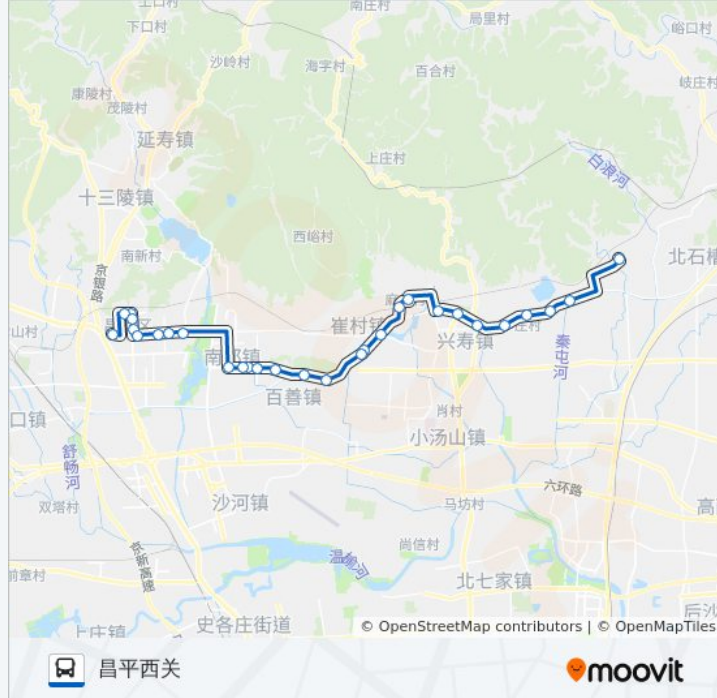

**公交昌30的信息**

方向: 昌平西关

站点数量: 29

行车时间: 92 分

途经站点:

昌平四合庄

南邵

昌平东关

亢山广场

中国政法大学(昌平)

昌平南大街

鼓楼南街北口

昌平区医院

昌平北站

北环西路

昌平西关