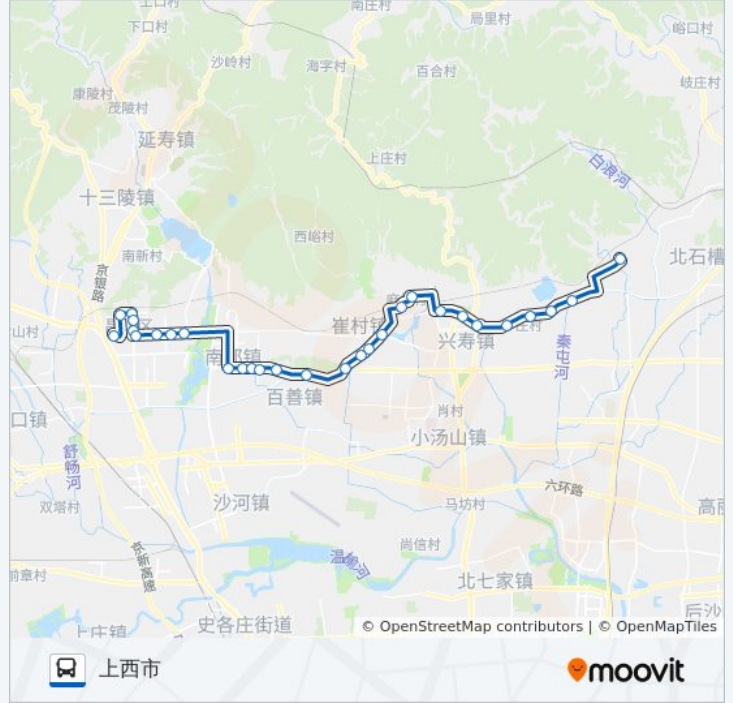

### 公交昌30的信息

方向: 上西市

站点数量: 29

行车时间: 92 分

途经站点:

- 象房
- 兴寿
- 桃林村
- 桃峪口
- 连山石
- 上苑
- 上西市

**方向: 昌平西关**

29 站  
[查看时间表](#)

- 上西市
- 上苑
- 连山石
- 桃峪山庄
- 桃林村
- 兴寿
- 象房
- 秦城
- 崔村镇麻峪
- 香堂(麻秦路)
- 东崔村
- 西崔村
- 昌平崔村西口
- 小辛峰
- 棉山村
- 金家坟
- 纪窑
- 南邵辛庄

**公交昌30的时间表**

往昌平西关方向的时间表

星期一	06:30 - 18:40
星期二	06:30 - 18:40
星期三	06:30 - 18:40
星期四	06:30 - 18:40
星期五	06:30 - 18:40
星期六	06:30 - 18:40
星期日	06:30 - 18:40

**公交昌30的信息**

方向: 昌平西关

站点数量: 29

行车时间: 92 分

途经站点:

昌平四合庄

南邵

昌平东关