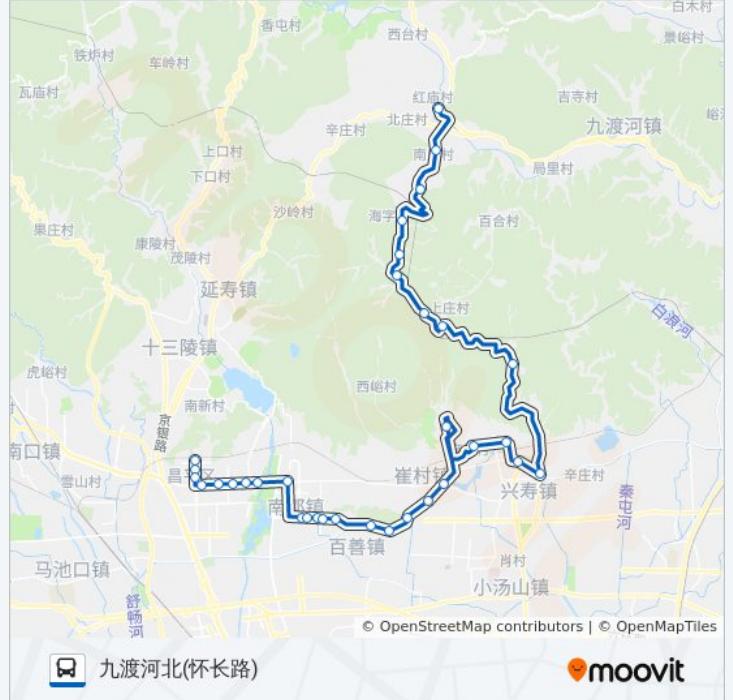

[查看时间表](#)

- 昌平北站
- 昌平区医院
- 鼓楼南街北口
- 昌平南大街
- 中国政法大学
- 亢山广场
- 昌平东关
- 昌平东关路口东
- 北邵洼
- 地铁南邵站
- 昌平四合庄
- 南邵辛庄
- 纪窑村
- 金家坟
- 绵山村
- 小辛峰
- 大辛峰
- 昌平崔村
- 东崔村
- 香堂市场
- 崔村镇麻峪
- 秦城

公交昌31的时间表

往九渡河北(怀长路)方向的时间表

星期一	07:00 - 18:30
星期二	07:00 - 18:30
星期三	07:00 - 18:30
星期四	07:00 - 18:30
星期五	07:00 - 18:30
星期六	07:00 - 18:30
星期日	07:00 - 18:30

公交昌31的信息

方向: 九渡河北(怀长路)

站点数量: 33

行车时间: 120 分

途经站点:

象房
 兴寿站
 牛蹄岭
 兴寿镇下庄
 兴寿镇上庄
 湖门村
 花果山
 长陵镇海子村
 慈悲峪
 长陵镇南庄
 九渡河北(怀长路)

方向: 昌平北站

33 站
[查看时间表](#)

九渡河北(怀长路)
 长陵镇南庄
 慈悲峪
 长陵镇海子村
 花果山
 湖门村
 兴寿镇上庄
 兴寿镇下庄
 牛蹄岭
 兴寿站
 象房
 秦城
 崔村镇麻峪
 香堂市场
 东崔村
 昌平崔村
 大辛峰
 小辛峰

公交昌31的时间表

往昌平北站方向的时间表

星期一	06:00 - 17:00
星期二	06:00 - 17:00
星期三	06:00 - 17:00
星期四	06:00 - 17:00
星期五	06:00 - 17:00
星期六	06:00 - 17:00
星期日	06:00 - 17:00

公交昌31的信息

方向: 昌平北站
 站点数量: 33
 行车时间: 115 分
 途经站点:

绵山村

金家坟

纪窑村

南邵辛庄

昌平四合庄

地铁南邵站