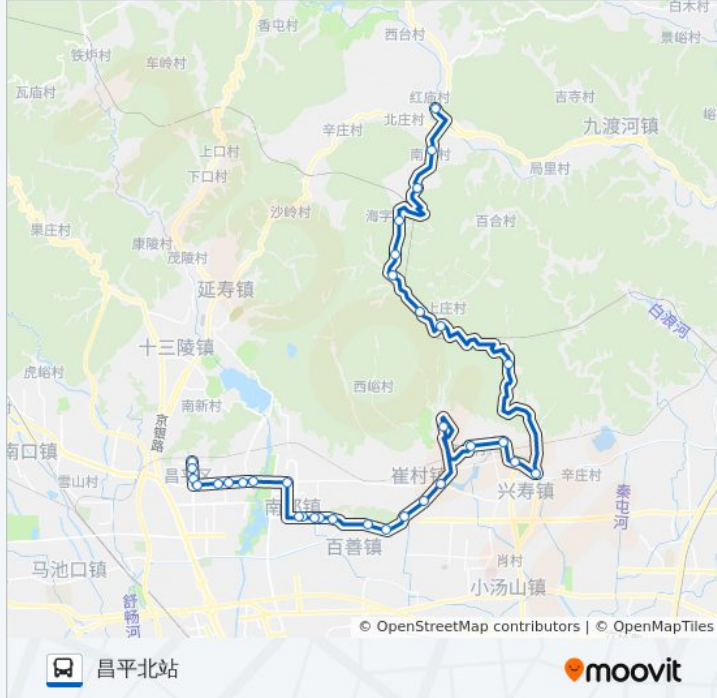

绵山村

金家坟

纪窑村

南邵辛庄

昌平四合庄

地铁南邵站

北邵洼

昌平东关路口东

昌平东关

亢山广场

中国政法大学(昌平)

昌平南大街

鼓楼南街北口

昌平区医院

昌平北站

你可以在moovitapp.com下载公交昌31的PDF时间表和线路图。使用[Moovit应用程序](#)查询北京的实时公交、列车时刻表以及公共交通出行指南。

[关于Moovit](#) · [MaaS解决方案](#) · [城市列表](#) · [Moovit社区](#)

© 2024 Moovit - 保留所有权利

查看实时到站时间