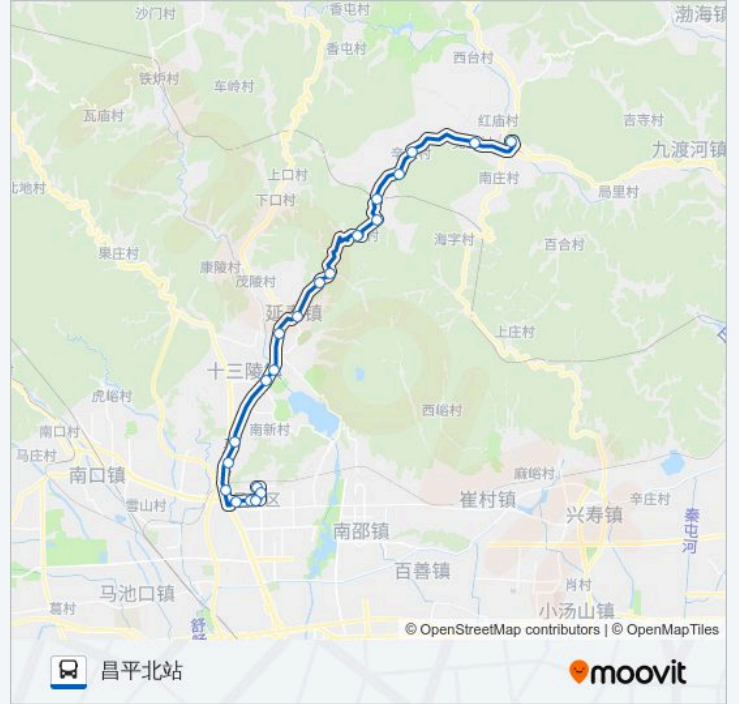

公交昌32((九渡河北))共有2条行车路线。工作日的服务时间为：

(1) 九渡河北: 07:00 - 18:30(2) 昌平北站: 06:00 - 17:00

使用Moovit找到公交昌32离你最近的站点，以及公交昌32下车班的到站时间。

方向: 九渡河北

21 站

[查看时间表](#)

- 昌平北站西
- 昌平区医院
- 昌平鼓楼西街
- 昌平西街中路
- 昌平西关环岛
- 昌平西关环岛北
- 石牌坊村
- 大宫门
- 昌平王庄
- 七孔桥
- 定陵路口
- 长陵
- 长陵镇老君堂
- 东水峪
- 沙岭(怀长路)
- 望宝川
- 分水岭
- 黑山寨
- 长陵镇辛庄
- 长陵镇北庄
- 九渡河北(安四路)

公交昌32的时间表

往九渡河北方向的时间表

星期一	07:00 - 18:30
星期二	07:00 - 18:30
星期三	07:00 - 18:30
星期四	07:00 - 18:30
星期五	07:00 - 18:30
星期六	07:00 - 18:30
星期日	07:00 - 18:30

公交昌32的信息

方向: 九渡河北

站点数量: 21

行车时间: 72 分

途经站点:

昌平鼓楼西街

昌平区医院

昌平北站西

你可以在moovitapp.com下载公交昌32的PDF时间表和线路图。使用Moovit应用程序查询北京的实时公交、列车时刻表以及公共交通出行指南。

© 2024 Moovit - 保留所有权利