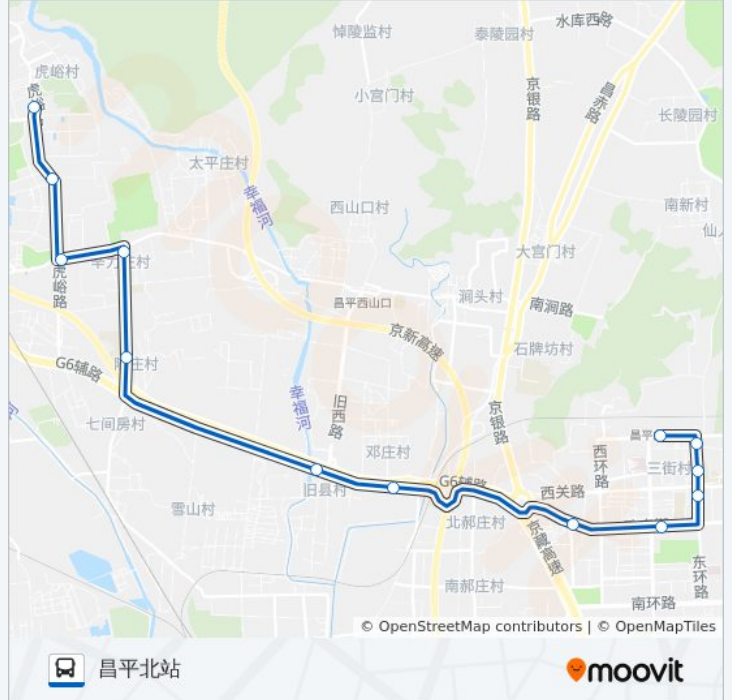

昌36

昌平北站

下载App

公交昌36((昌平北站))共有2条行车路线。工作日的服务时间为：

(1) 昌平北站: 06:40 - 16:30(2) 虎峪: 08:00 - 17:40

使用Moovit找到公交昌36离你最近的站点，以及公交昌36下车车的到站时间。

方向: 昌平北站

13 站

[查看时间表](#)

虎峪
清华大学分校
太平庄村
老北京微缩景园
陈庄
旧县
邓庄
昌平西关
昌平南大街
燕平家园
东环北路
东环北路北口
昌平北站

公交昌36的时间表

往昌平北站方向的时间表

星期一	06:40 - 16:30
星期二	06:40 - 16:30
星期三	06:40 - 16:30
星期四	06:40 - 16:30
星期五	06:40 - 16:30
星期六	06:40 - 16:30
星期日	06:40 - 16:30

公交昌36的信息

方向: 昌平北站

站点数量: 13

行车时间: 37 分

途经站点:

方向: 虎峪

13 站

[查看时间表](#)

- 昌平北站
- 东环北路北口
- 东环北路
- 燕平家园
- 昌平南大街
- 昌平西关
- 邓庄
- 旧县
- 陈庄
- 老北京微缩景园
- 太平庄村
- 清华大学分校
- 虎峪

公交昌36的时间表

往虎峪方向的时间表

星期一	08:00 - 17:40
星期二	08:00 - 17:40
星期三	08:00 - 17:40
星期四	08:00 - 17:40
星期五	08:00 - 17:40
星期六	08:00 - 17:40
星期日	08:00 - 17:40