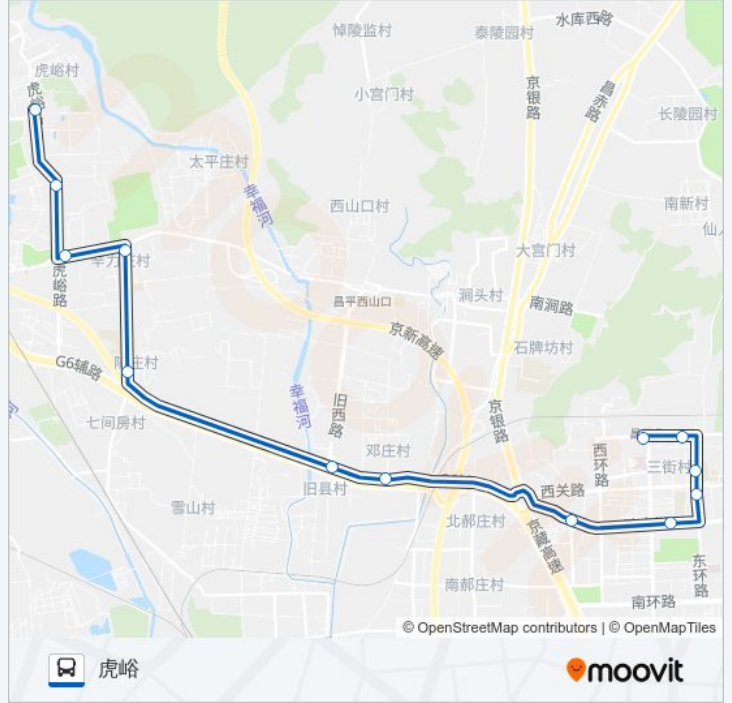

[查看时间表](#)

虎峪
清华大学分校
太平庄村
老北京微缩景园
陈庄
旧县
邓庄
昌平西关
昌平南大街
燕平家园
东环北路
东环北路北口
昌平北站

公交昌36的时间表

往昌平北站方向的时间表

星期一	06:40 - 16:30
星期二	06:40 - 16:30
星期三	06:40 - 16:30
星期四	06:40 - 16:30
星期五	06:40 - 16:30
星期六	06:40 - 16:30
星期日	06:40 - 16:30

公交昌36的信息

方向: 昌平北站

站点数量: 13

行车时间: 37 分

途经站点:

方向: 虎峪

13 站

[查看时间表](#)

- 昌平北站
- 东环北路北口
- 东环北路
- 燕平家园
- 昌平南大街
- 昌平西关
- 邓庄
- 旧县
- 陈庄
- 老北京微缩景园
- 太平庄村
- 清华大学分校
- 虎峪

公交昌36的时间表

往虎峪方向的时间表

星期一	08:00 - 17:40
星期二	08:00 - 17:40
星期三	08:00 - 17:40
星期四	08:00 - 17:40
星期五	08:00 - 17:40
星期六	08:00 - 17:40
星期日	08:00 - 17:40

公交昌36的信息

方向: 虎峪

站点数量: 13

行车时间: 35 分

途经站点:

你可以在moovitapp.com下载公交昌36的PDF时间表和线路图。使用[Moovit应用程序](#)查询北京的实时公交、列车时刻表以及公共交通出行指南。

[关于Moovit](#) · [MaaS解决方案](#) · [城市列表](#) · [Moovit社区](#)

© 2024 Moovit - 保留所有权利