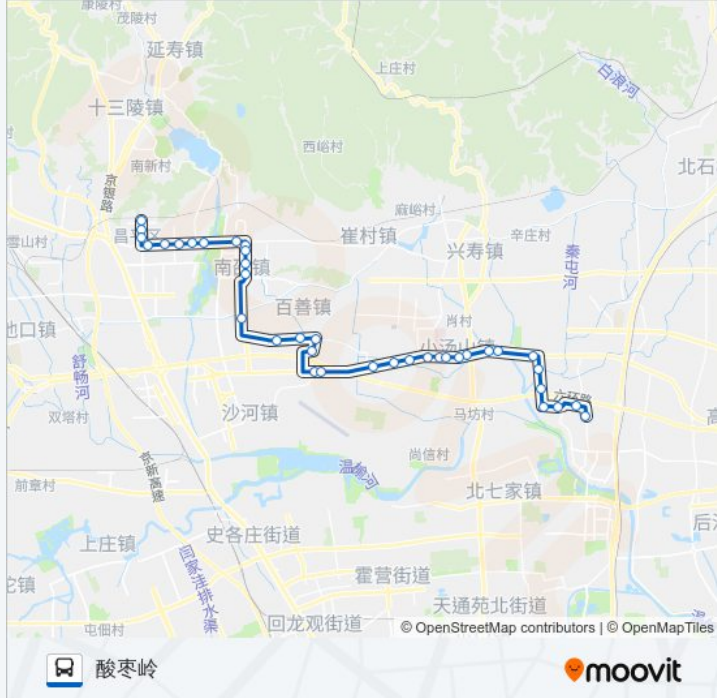

公交昌51的信息

方向: 酸枣岭
 站点数量: 37
 行车时间: 114 分
 途经站点:

中国疾控中心

孟祖村北

百善镇狮子营村南

孟祖村东

善缘小区

百善

航空博物馆

阿苏卫

大汤山

双兴苑

小汤山

小汤山

小汤山镇政府(龙脉温泉)

大柳树环岛西

葫芦河

常兴庄

赴任辛庄

小赴任庄

小东流

后蔺沟

前蔺沟

土沟新村

酸枣岭

你可以在moovitapp.com下载公交昌51的PDF时间表和线路图。使用Moovit应用程序查询北京的实时公交、列车时刻表以及公共交通出行指南。

© 2024 Moovit - 保留所有权利