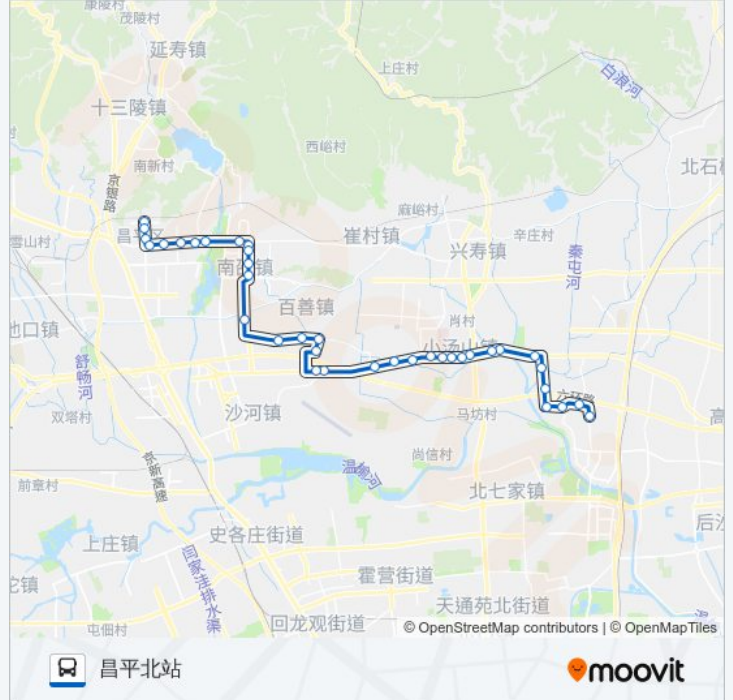

[查看时间表](#)

- 酸枣岭
- 土沟新村
- 前蔺沟
- 后蔺沟
- 小东流
- 小赴任庄
- 赴任辛庄
- 常兴庄
- 葫芦河
- 大柳树环岛西
- 小汤山镇政府(龙脉温泉)
- 小汤山医院
- 小汤山
- 双兴苑
- 大汤山
- 阿苏卫
- 航空博物馆
- 百善
- 百善
- 孟祖村东
- 百善镇狮子营村南
- 孟祖村北

公交昌51的时间表

往昌平北站方向的时间表

星期一	06:00 - 19:00
星期二	06:00 - 19:00
星期三	06:00 - 19:00
星期四	06:00 - 19:00
星期五	06:00 - 19:00
星期六	06:00 - 19:00
星期日	06:00 - 19:00

公交昌51的信息

方向: 昌平北站

站点数量: 37

行车时间: 114 分

途经站点:

中国疾控中心
 张各庄(南百路)
 地铁南邵站
 张营新村
 小北哨东
 何营(内环东路)
 北邵洼
 昌平东关路口东
 昌平东关
 亢山广场
 中国政法大学
 昌平南大街
 鼓楼南街北口
 昌平区医院
 昌平北站

方向: 酸枣岭

37 站
[查看时间表](#)

昌平北站
 昌平区医院
 鼓楼南街北口
 昌平南大街
 中国政法大学
 亢山广场
 昌平东关
 昌平东关路口东
 北邵洼
 何营(内环东路)
 小北哨东
 张营新村
 地铁南邵站
 张各庄(南百路)

公交昌51的时间表

往酸枣岭方向的时间表

星期一	06:30 - 19:30
星期二	06:30 - 19:30
星期三	06:30 - 19:30
星期四	06:30 - 19:30
星期五	06:30 - 19:30
星期六	06:30 - 19:30
星期日	06:30 - 19:30

公交昌51的信息

方向: 酸枣岭
 站点数量: 37
 行车时间: 114 分
 途经站点:

中国疾控中心

孟祖村北

百善镇狮子营村南

孟祖村东

善缘小区

百善