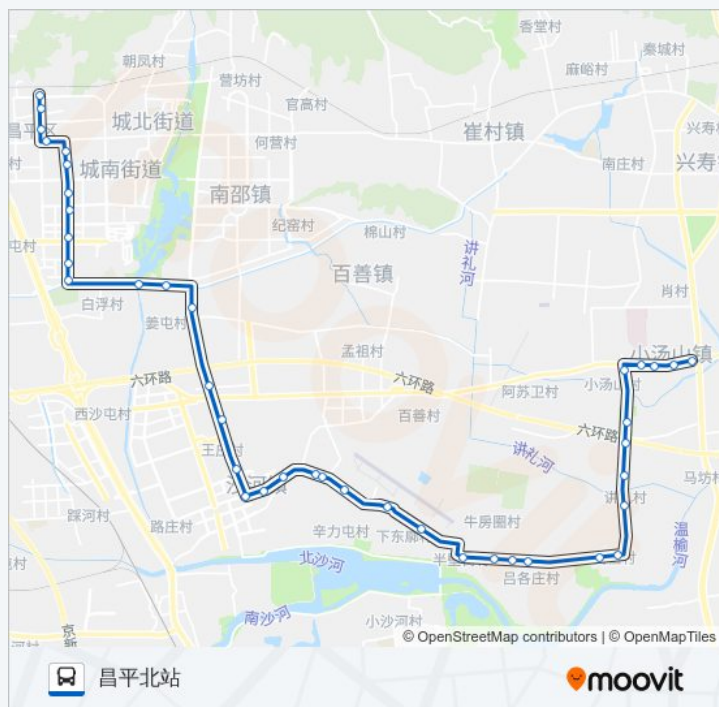

大柳树环岛南

### 方向: 昌平北站

40 站

[查看时间表](#)

大柳树环岛西

小汤山镇政府(龙脉温泉)

小汤山医院

小汤山街口

小汤山医院

### 公交昌52的时间表

往昌平北站方向的时间表

星期一	05:00 - 18:45
星期二	05:00 - 18:45
星期三	05:00 - 18:45
星期四	05:00 - 18:45
星期五	05:00 - 18:45
星期六	05:00 - 18:45
星期日	05:00 - 18:45

### 公交昌52的信息

方向: 昌平北站

站点数量: 40

行车时间: 95 分  
途经站点:

尚信

尚信西

吕各庄

吕各庄西