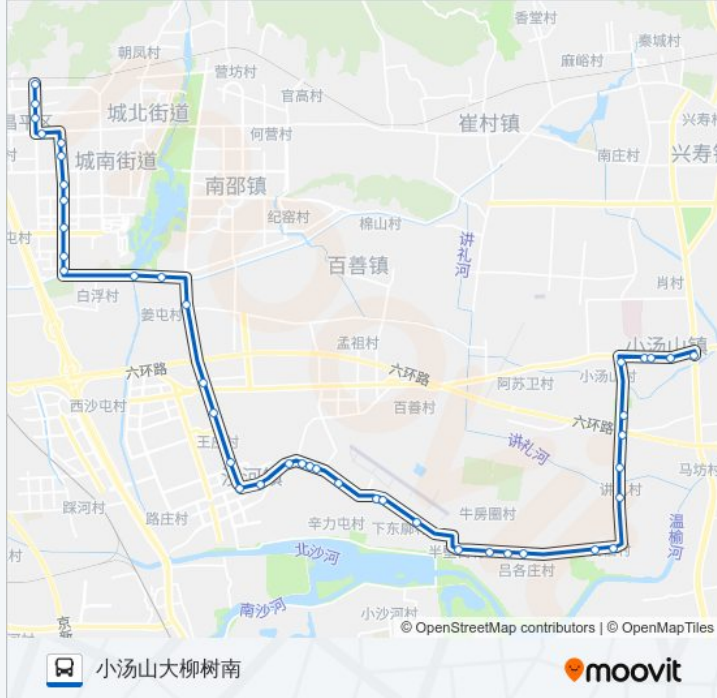

上东廓

下东廓

半壁街

牛房圈

吕各庄西

吕各庄

尚信西

尚信

讲礼

讲礼新村小区

官牛坊

官牛坊桥北

小汤山医院

小汤山

小汤山健身广场

小汤山镇政府(龙脉温泉)

大柳树环岛南

### 方向: 昌平北站

40 站

[查看时间表](#)

大柳树环岛西

小汤山镇政府(龙脉温泉)

小汤山医院

小汤山街口

小汤山医院