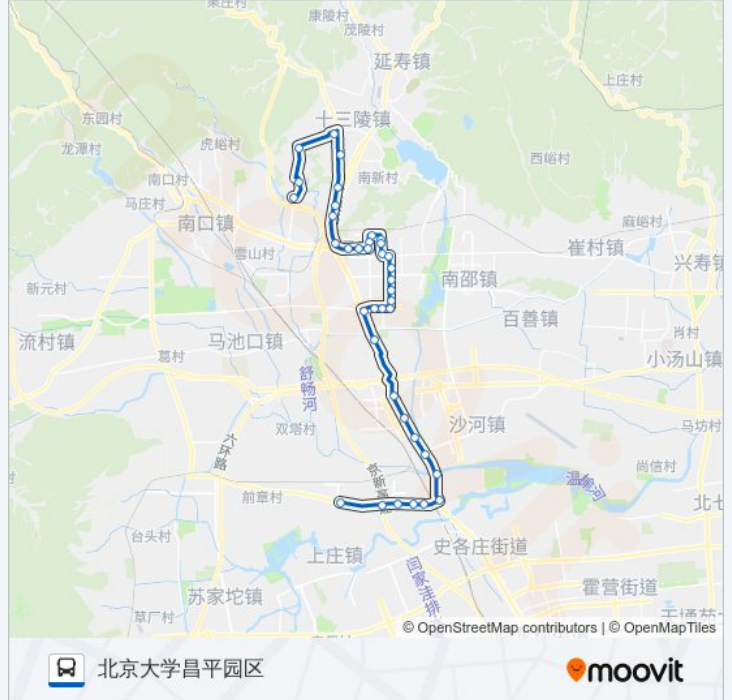

往二六一医院方向的时间表

星期一	05:50 - 20:00
星期二	05:50 - 20:00
星期三	05:50 - 20:00
星期四	05:50 - 20:00
星期五	05:50 - 20:00
星期六	05:50 - 20:00
星期日	05:50 - 20:00

公交昌53的信息

方向: 二六一医院

站点数量: 38

行车时间: 108 分

途经站点:

山峡村
 拓然家园
 北控
 水屯桥南
 白浮
 西沙屯
 小寨
 满井
 路庄桥南
 沙河北大桥
 沙河(京藏高速公路)
 地调所
 沙河西站
 福田集团
 二毛条
 二六一医院

方向: 北京大学昌平园区

38 站
[查看时间表](#)

二六一医院
 二毛条
 福田集团
 沙河西站
 地调所
 沙河(京藏高速公路)
 沙河北大桥
 路庄桥南
 满井
 小寨
 西沙屯
 白浮
 水屯市场

公交昌53的时间表

往北京大学昌平园区方向的时间表

星期一	06:00 - 18:50
星期二	06:00 - 18:50
星期三	06:00 - 18:50
星期四	06:00 - 18:50
星期五	06:00 - 18:50
星期六	06:00 - 18:50
星期日	06:00 - 18:50

公交昌53的信息

方向: 北京大学昌平园区
 站点数量: 38
 行车时间: 111 分
 途经站点:

北控
拓然家园
山峡村
超前路(富康路)
富康路
昌平五中
东关南里小区
中国政法大学
燕平家园
东环北路
党校东口
昌平北站
昌平区医院
昌平鼓楼西街
昌平西街中路
昌平西关环岛
明皇蜡像宫东门
石牌坊村
涧头村
大宫门
康陵园
泰陵园
小宫门
西山口
北京大学昌平园区

你可以在moovitapp.com下载公交昌53的PDF时间表和线路图。使用[Moovit应用程序](#)查询北京的实时公交、列车时刻表以及公共交通出行指南。