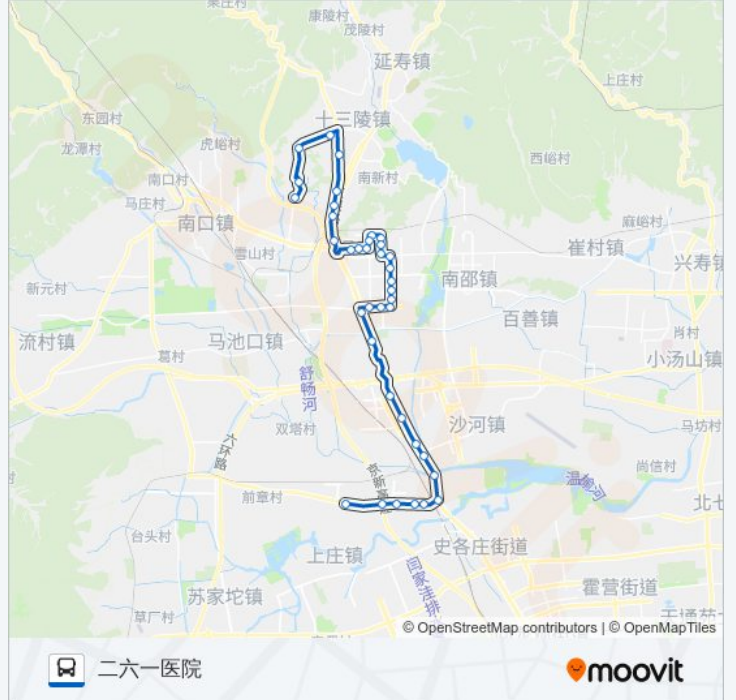

往二六一医院方向的时间表

星期一	05:50 - 20:00
星期二	05:50 - 20:00
星期三	05:50 - 20:00
星期四	05:50 - 20:00
星期五	05:50 - 20:00
星期六	05:50 - 20:00
星期日	05:50 - 20:00

公交昌53的信息

方向: 二六一医院

站点数量: 38

行车时间: 108 分

途经站点:

山峡村
 拓然家园
 北控
 水屯桥南
 白浮
 西沙屯
 小寨
 满井
 路庄桥南
 沙河北大桥
 沙河(京藏高速公路)
 地调所
 沙河西站
 福田集团
 二毛条
 二六一医院

方向: 北京大学昌平园区

38 站
[查看时间表](#)

二六一医院
 二毛条
 福田集团
 沙河西站
 地调所
 沙河(京藏高速公路)
 沙河北大桥
 路庄桥南
 满井
 小寨
 西沙屯
 白浮
 水屯市场

公交昌53的时间表

往北京大学昌平园区方向的时间表

星期一	06:00 - 18:50
星期二	06:00 - 18:50
星期三	06:00 - 18:50
星期四	06:00 - 18:50
星期五	06:00 - 18:50
星期六	06:00 - 18:50
星期日	06:00 - 18:50

公交昌53的信息

方向: 北京大学昌平园区
 站点数量: 38
 行车时间: 111 分
 途经站点:

北控
拓然家园
山峡村
超前路(富康路)
富康路
昌平五中
东关南里小区
中国政法大学
燕平家园
东环北路
党校东口
昌平北站
昌平区医院
昌平鼓楼西街
昌平西街中路
昌平西关环岛
明皇蜡像宫东门
石牌坊村
涧头村
大宫门
康陵园
泰陵园
小宫门
西山口
北京大学昌平园区

你可以在moovitapp.com下载公交昌53的PDF时间表和线路图。使用[Moovit应用程序](#)查询北京的实时公交、列车时刻表以及公共交通出行指南。