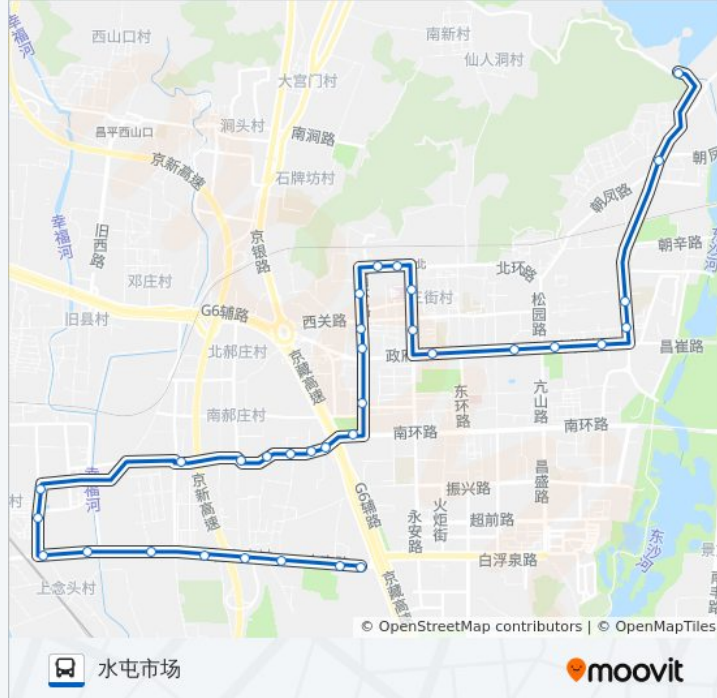

方向: 十三陵水库

站点数量: 33

行车时间: 74 分

途经站点:

昌平北站西
 昌平区医院
 鼓楼南街北口
 昌平南大街
 中国政法大学
 亢山广场
 昌平东关
 昌平东关路口北
 前锋学校
 朝凤庵
 十三陵水库

方向: 水屯市场

33 站
[查看时间表](#)

十三陵水库
 军都度假村
 前锋学校
 昌平东关路口北
 昌平东关
 亢山广场
 中国政法大学(昌平)
 昌平南大街
 鼓楼南街北口
 昌平区医院
 昌平北站西
 北环西路
 西环北路(昌平)
 天泽苑小区
 西环中路
 西环南路
 自行车赛场
 新水峰

公交昌56的时间表

往水屯市场方向的时间表

星期一	07:00 - 19:00
星期二	07:00 - 19:00
星期三	07:00 - 19:00
星期四	07:00 - 19:00
星期五	07:00 - 19:00
星期六	07:00 - 19:00
星期日	07:00 - 19:00

公交昌56的信息

方向: 水屯市场
 站点数量: 33
 行车时间: 76 分
 途经站点:

种子公司

槐树巷

郝庄家园

昌平二中分校

储备局

奋爸屯

奋爸屯南

奋爸屯南口

上念头

黄瓜园

粮库

百泉庄西

百泉庄东

水屯家园

水屯市场

你可以在moovitapp.com下载公交昌56的PDF时间表和线路图。使用[Moovit应用程序](#)查询北京的实时公交、列车时刻表以及公共交通出行指南。

[关于Moovit](#) · [MaaS解决方案](#) · [城市列表](#) · [Moovit社区](#)

© 2024 Moovit - 保留所有权利

查看实时到站时间