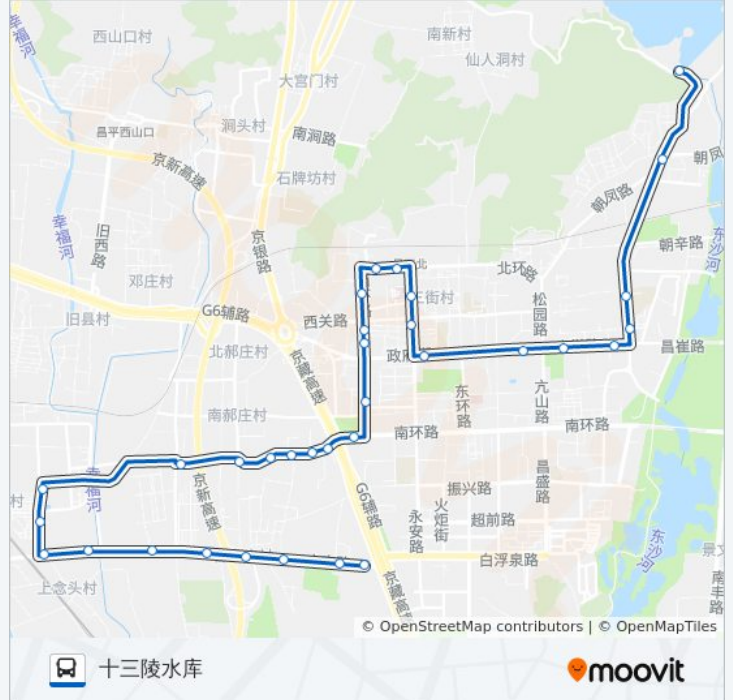

储备局

昌平二中分校

郝庄家园

槐树巷

种子公司

新水峰

自行车赛场

西环南路

西环中路

天泽苑小区

西环北路

北环西路

公交昌56的时间表

往十三陵水库方向的时间表

星期一	06:15 - 18:15
星期二	06:15 - 18:15
星期三	06:15 - 18:15
星期四	06:15 - 18:15
星期五	06:15 - 18:15
星期六	06:15 - 18:15
星期日	06:15 - 18:15

公交昌56的信息

方向: 十三陵水库

站点数量: 33

行车时间: 74 分

途经站点:

昌平北站西
 昌平区医院
 鼓楼南街北口
 昌平南大街
 中国政法大学
 亢山广场
 昌平东关
 昌平东关路口北
 前锋学校
 朝凤庵
 十三陵水库

方向: 水屯市场

33 站
[查看时间表](#)

十三陵水库
 军都度假村
 前锋学校
 昌平东关路口北
 昌平东关
 亢山广场
 中国政法大学(昌平)
 昌平南大街
 鼓楼南街北口
 昌平区医院
 昌平北站西
 北环西路
 西环北路(昌平)
 天泽苑小区
 西环中路
 西环南路
 自行车赛场
 新水峰

公交昌56的时间表

往水屯市场方向的时间表

星期一	07:00 - 19:00
星期二	07:00 - 19:00
星期三	07:00 - 19:00
星期四	07:00 - 19:00
星期五	07:00 - 19:00
星期六	07:00 - 19:00
星期日	07:00 - 19:00

公交昌56的信息

方向: 水屯市场
 站点数量: 33
 行车时间: 76 分
 途经站点:

种子公司

槐树巷

郝庄家园