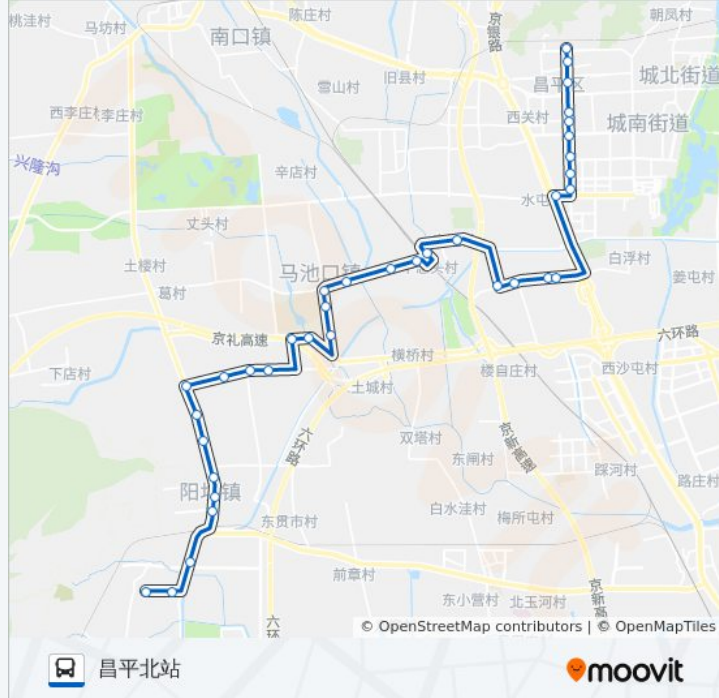

公交昌57的信息

方向: 昌平北站
 站点数量: 36
 行车时间: 93 分
 途经站点:

吉利大学

吉利环岛

北京水泥厂

红冶钢厂

红冶钢厂东

下念头

宏道

马池口村北

马池口村

北方驾校

北方检测场

水屯桥东

北控

超前路

昌平四中

昌平永安里小区

昌平商业街

昌平中心公园

鼓楼南街北口

昌平区医院

昌平北站

你可以在moovitapp.com下载公交昌57的PDF时间表和线路图。使用[Moovit应用程序](#)查询北京的实时公交、列车时刻表以及公共交通出行指南。