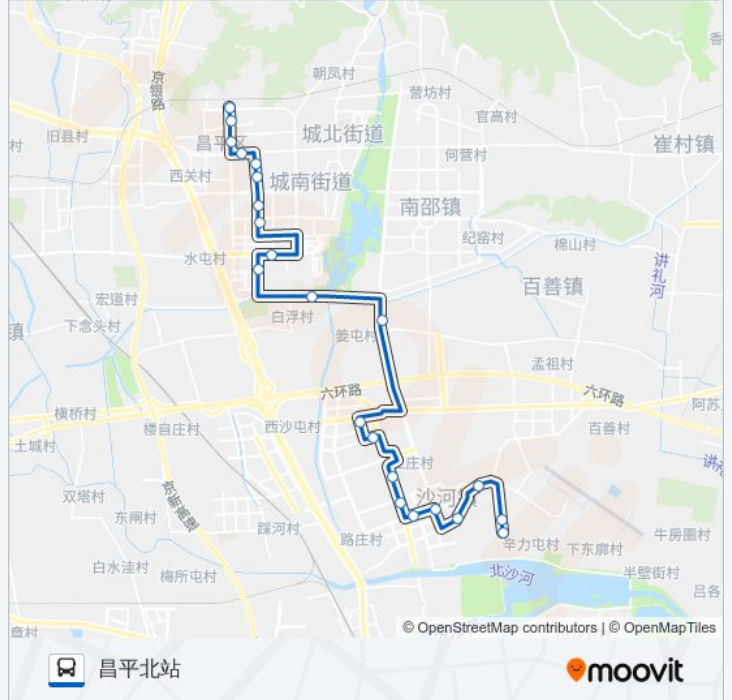

公交昌66((昌平北站))共有2条行车路线。工作日的服务时间为：

(1) 昌平北站: 06:00 - 19:00(2) 辛力屯: 06:00 - 19:00

使用Moovit找到公交昌66离你最近的站点，以及公交昌66下车班的到站时间。

方向: 昌平北站

22 站

[查看时间表](#)

- 辛力屯
- 绿城枫景小区西口
- 松兰堡
- 昌平职业学校
- 地铁沙河站
- 国兴电子
- 高教园区中路南(北沙河中路)
- 北航沙河校区东门
- 北一街
- 北街家园二区东门
- 张各庄
- 化庄南
- 北京汇佳职业学院
- 山峡村
- 创新路
- 润杰经典小区
- 昌平中医医院
- 昌平中心公园东门
- 昌平南大街
- 鼓楼南街北口
- 昌平区医院
- 昌平北站

公交昌66的时间表

往昌平北站方向的时间表

星期一	06:00 - 19:00
星期二	06:00 - 19:00
星期三	06:00 - 19:00
星期四	06:00 - 19:00
星期五	06:00 - 19:00
星期六	06:00 - 19:00
星期日	06:00 - 19:00

公交昌66的信息

方向: 昌平北站

站点数量: 22

行车时间: 62 分

途经站点:

方向: 辛力屯

22 站

[查看时间表](#)

- 昌平北站
- 昌平区医院
- 鼓楼南街北口
- 昌平南大街
- 昌平中心公园东门
- 昌平中医医院
- 润杰经典小区
- 创新路
- 富泉花园
- 北京汇佳职业学院
- 化庄南
- 姜屯
- 北街家园二区东门
- 北一街
- 北航沙河校区东门
- 高教园区中路南(北沙河中路)
- 国兴电子
- 地铁沙河站

公交昌66的时间表

往辛力屯方向的时间表

星期一	06:00 - 19:00
星期二	06:00 - 19:00
星期三	06:00 - 19:00
星期四	06:00 - 19:00
星期五	06:00 - 19:00
星期六	06:00 - 19:00
星期日	06:00 - 19:00

公交昌66的信息

方向: 辛力屯

站点数量: 22

行车时间: 64 分

途经站点:

昌平职业学校

松兰堡

绿城枫景小区西口