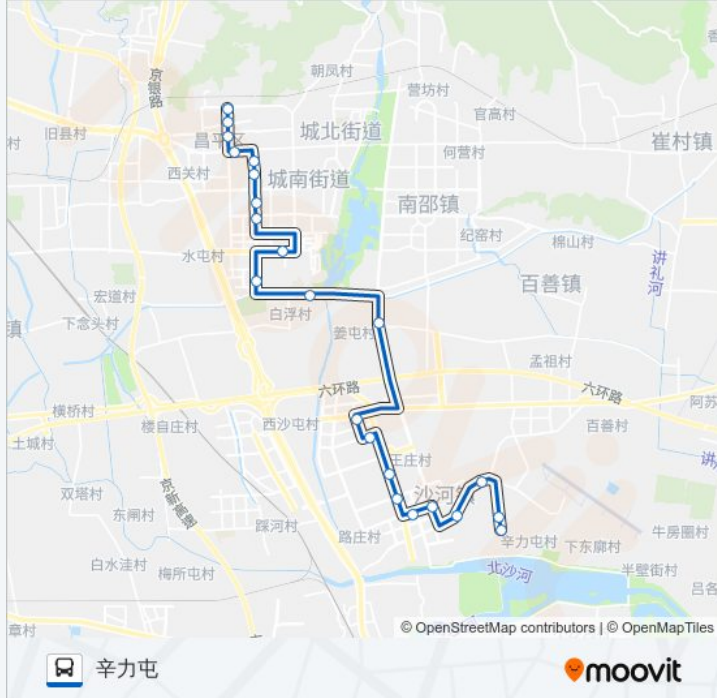

昌平职业学校

松兰堡

绿城枫景小区西口

辛力屯

你可以在moovitapp.com下载公交昌66的PDF时间表和线路图。使用Moovit应用程序查询北京的实时公交、列车时刻表以及公共交通出行指南。

© 2024 Moovit - 保留所有权利