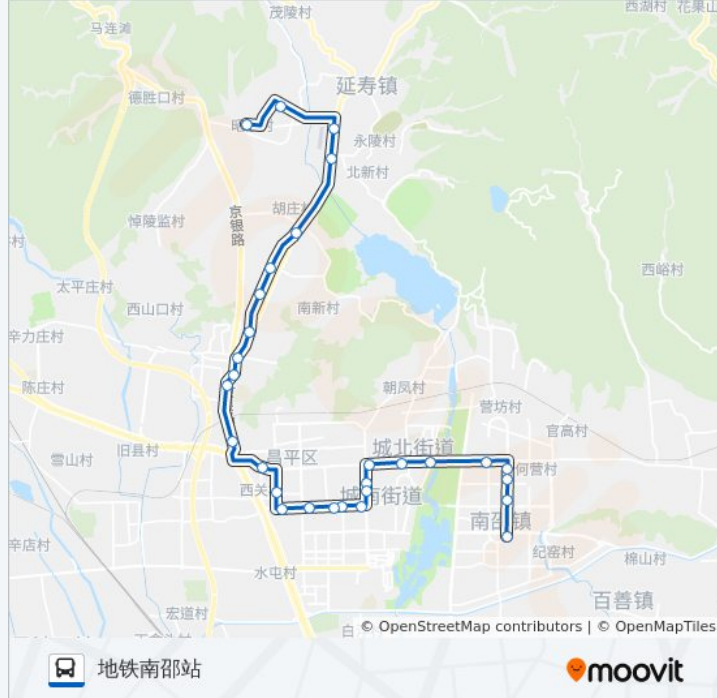

#### 公交昌67的信息

方向: 地铁南邵站

站点数量: 29

行车时间: 82 分

途经站点:

昌平东关

菓岭小镇南门

北邵洼

何营(内环东路)

小北哨东

张营村

地铁南邵站

菓岭小镇南门

昌平东关

亢山广场

石油大学东门

北京化工大学

东关南里小区南门

永安路口东

水关新村

### 公交昌67的信息

方向: 昭陵

站点数量: 29

行车时间: 81 分

途经站点:

涧头路口

石牌坊

涧头路口