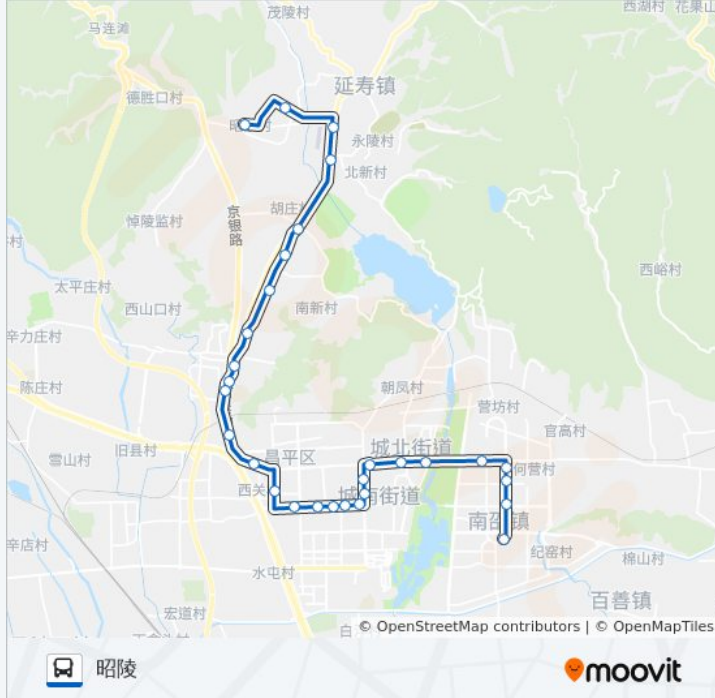

### 公交昌67的信息

方向: 昭陵

站点数量: 29

行车时间: 81 分

途经站点:

涧头路口

石牌坊

涧头路口

大宫门

南新村

昌平王庄(S212)

昌平王庄

七孔桥

定陵道口

定陵

昭陵