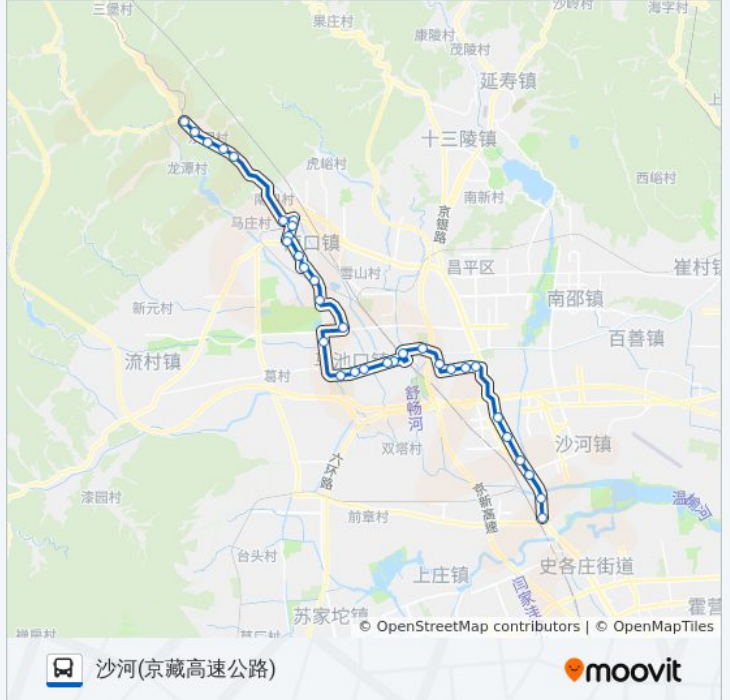

公交昌68的时间表

往居庸关方向的时间表

星期一	06:40 - 20:20
星期二	06:40 - 20:20
星期三	06:40 - 20:20
星期四	06:40 - 20:20
星期五	06:40 - 20:20
星期六	06:40 - 20:20
星期日	06:40 - 20:20

公交昌68的信息

方向: 居庸关

站点数量: 33

行车时间: 103 分

途经站点:

新城宿舍
 南口交警队
 南口东
 南口东街
 南口环岛
 南口市场
 采石场
 臭泥坑
 东园村
 南站村
 居庸关

方向: 沙河(京藏高速公路)

33 站
[查看时间表](#)

居庸关
 南站村
 东园村
 臭泥坑
 采石场
 南口市场
 南口路口南
 南口东街
 南口东
 南口交警队
 新城宿舍
 西普公司
 南口煤场
 京都府驾校
 辛店
 乃干屯
 马池口北小营
 吉利环岛

公交昌68的时间表

往沙河(京藏高速公路)方向的时间表

星期一	05:30 - 18:00
星期二	05:30 - 18:00
星期三	05:30 - 18:00
星期四	05:30 - 18:00
星期五	05:30 - 18:00
星期六	05:30 - 18:00
星期日	05:30 - 18:00

公交昌68的信息

方向: 沙河(京藏高速公路)
站点数量: 33
行车时间: 103 分
途经站点:

北京水泥厂
红冶钢厂
红冶钢厂东
下念头村
宏道村
马池口村北
马池口村
北方驾校
北方检测场
西沙屯
小寨
满井
路庄桥南
沙河北大桥
沙河