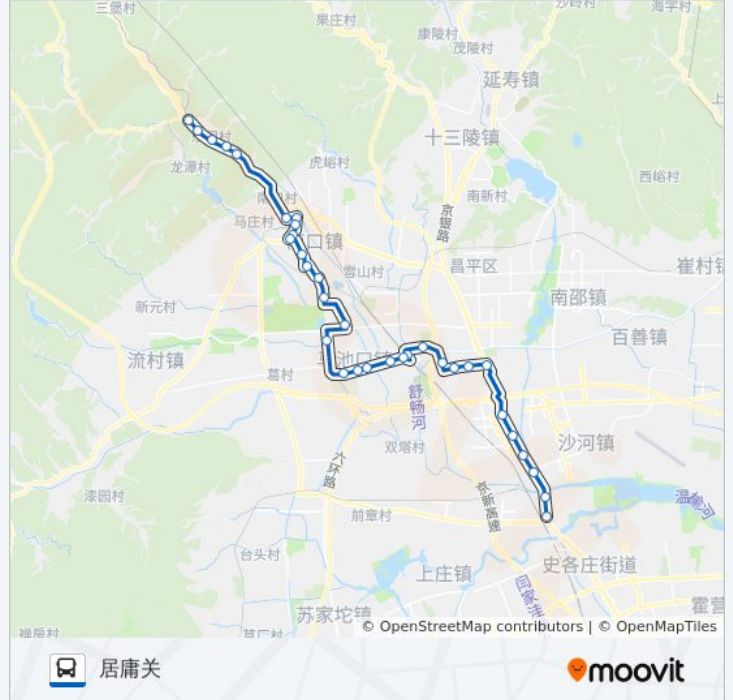

公交昌68((居庸关))共有2条行车路线。工作日的服务时间为：

(1) 居庸关: 06:40 - 20:20(2) 沙河(京藏高速公路): 05:30 - 18:00

使用Moovit找到公交昌68离你最近的站点，以及公交昌68下车班的到站时间。

方向: 居庸关

33 站

[查看时间表](#)

- 沙河
- 沙河北大桥
- 路庄桥南
- 满井
- 小寨
- 西沙屯(S216)
- 白浮
- 北方驾校
- 马池口村
- 马池口村北
- 宏道
- 下念头
- 红冶钢厂东
- 红冶钢厂
- 北京水泥厂
- 吉利环岛
- 马池口北小营
- 乃干屯
- 辛店
- 京都府驾校
- 南口煤场
- 西普公司

公交昌68的时间表

往居庸关方向的时间表

星期一	06:40 - 20:20
星期二	06:40 - 20:20
星期三	06:40 - 20:20
星期四	06:40 - 20:20
星期五	06:40 - 20:20
星期六	06:40 - 20:20
星期日	06:40 - 20:20

公交昌68的信息

方向: 居庸关

站点数量: 33

行车时间: 103 分

途经站点:

新城宿舍
 南口交警队
 南口东
 南口东街
 南口环岛
 南口市场
 采石场
 臭泥坑
 东园村
 南站村
 居庸关

方向: 沙河(京藏高速公路)

33 站
[查看时间表](#)

居庸关
 南站村
 东园村
 臭泥坑
 采石场
 南口市场
 南口路口南
 南口东街
 南口东
 南口交警队
 新城宿舍
 西普公司
 南口煤场
 京都府驾校
 辛店
 乃干屯
 马池口北小营
 吉利环岛

公交昌68的时间表

往沙河(京藏高速公路)方向的时间表

星期一	05:30 - 18:00
星期二	05:30 - 18:00
星期三	05:30 - 18:00
星期四	05:30 - 18:00
星期五	05:30 - 18:00
星期六	05:30 - 18:00
星期日	05:30 - 18:00

公交昌68的信息

方向: 沙河(京藏高速公路)
站点数量: 33
行车时间: 103 分
途经站点:

北京水泥厂
红冶钢厂
红冶钢厂东
下念头村
宏道村
马池口村北
马池口村
北方驾校
北方检测场
西沙屯
小寨
满井
路庄桥南
沙河北大桥
沙河