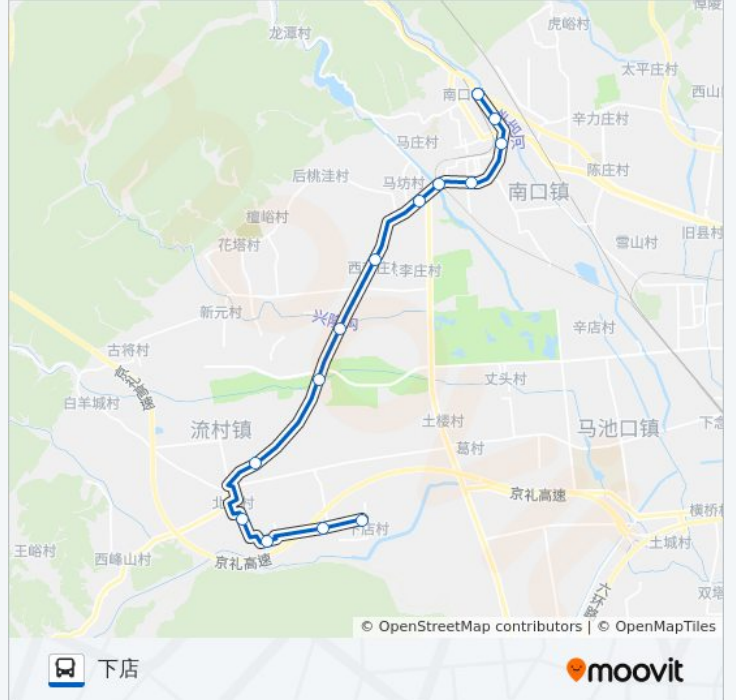

往下店方向的时间表

星期一	06:10 - 19:30
星期二	06:10 - 19:30
星期三	06:10 - 19:30
星期四	06:10 - 19:30
星期五	06:10 - 19:30
星期六	06:10 - 19:30
星期日	06:10 - 19:30

公交昌69的信息

方向: 下店

站点数量: 14

行车时间: 50 分

途经站点:

方向: 南口村

14 站

[查看时间表](#)

- 下店
- 上店
- 南流村
- 流村南
- 流村
- 白房子西站
- 白房子
- 南口李庄(南雁路)
- 南口马坊
- 南口西大桥
- 南口
- 昌平南口东街
- 南口早市
- 南口村

公交昌69的时间表

往南口村方向的时间表

星期一	06:40 - 20:00
星期二	06:40 - 20:00
星期三	06:40 - 20:00
星期四	06:40 - 20:00
星期五	06:40 - 20:00
星期六	06:40 - 20:00
星期日	06:40 - 20:00