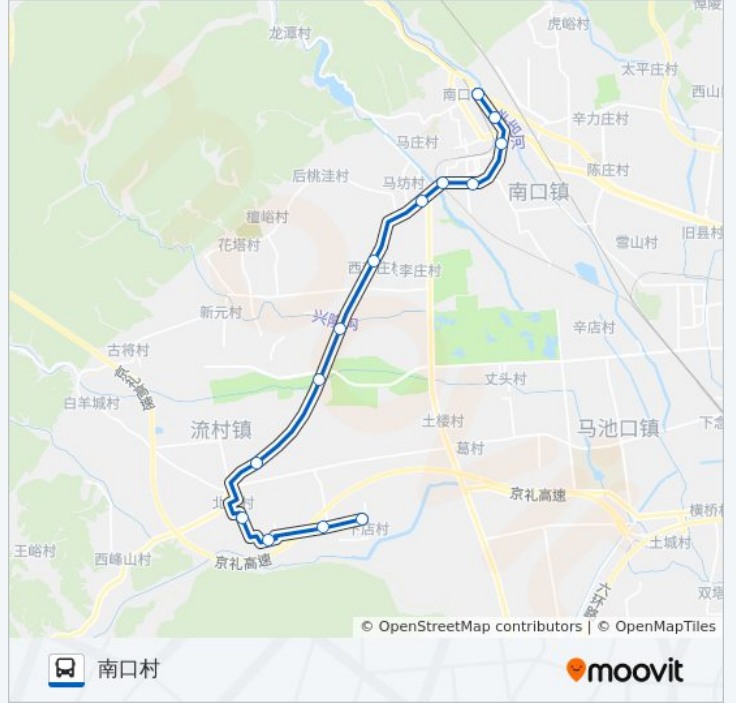

14 站

[查看时间表](#)

- 下店
- 上店
- 南流村
- 流村南
- 流村
- 白房子西站
- 白房子
- 南口李庄(南雁路)
- 南口马坊
- 南口西大桥
- 南口
- 昌平南口东街
- 南口早市
- 南口村

公交昌69的时间表

往南口村方向的时间表

星期一	06:40 - 20:00
星期二	06:40 - 20:00
星期三	06:40 - 20:00
星期四	06:40 - 20:00
星期五	06:40 - 20:00
星期六	06:40 - 20:00
星期日	06:40 - 20:00

公交昌69的信息

方向: 南口村

站点数量: 14

行车时间: 50 分

途经站点:

你可以在moovitapp.com下载公交昌69的PDF时间表和线路图。使用[Moovit应用程序](#)查询北京的实时公交、列车时刻表以及公共交通出行指南。

[关于Moovit](#) · [MaaS解决方案](#) · [城市列表](#) · [Moovit社区](#)

© 2024 Moovit - 保留所有权利

查看实时到站时间