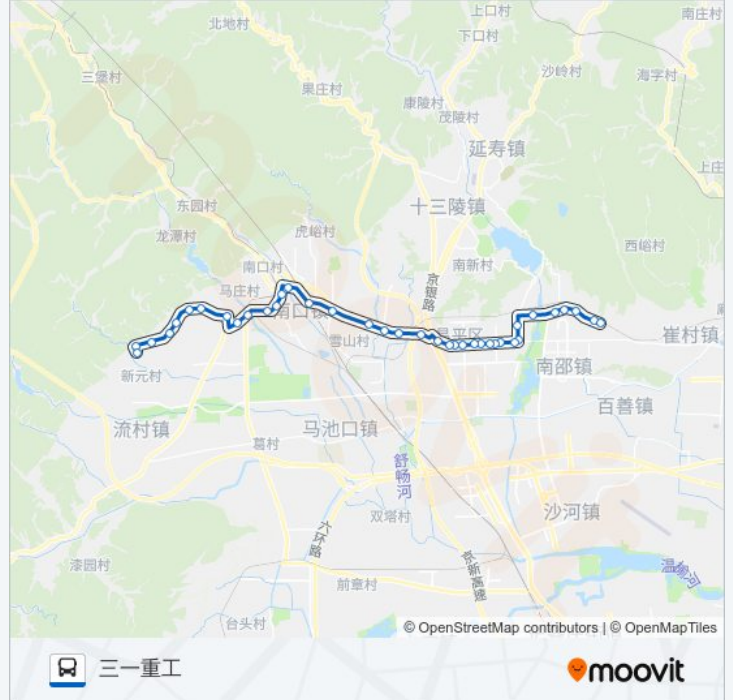

[查看时间表](#)

- 官高东
- 官高
- 三合庄
- 营坊北
- 营坊
- 昌平构件厂
- 前锋学校
- 东关北
- 昌平东关
- 亢山广场
- 中国政法大学东门
- 中国政法大学(昌平)
- 一中
- 鼓楼东街
- 鼓楼西街
- 天泽苑小区
- 西环中路
- 昌平西关
- 昌平西关环岛西
- 邓庄
- 旧县
- 旧县西

公交昌70的时间表

往三一重工方向的时间表

星期一	05:10 - 20:00
星期二	05:10 - 20:00
星期三	05:10 - 20:00
星期四	05:10 - 20:00
星期五	05:10 - 20:00
星期六	05:10 - 20:00
星期日	05:10 - 20:00

公交昌70的信息

方向: 三一重工

站点数量: 38

行车时间: 101 分

途经站点:

- 陈庄
- 龙虎台
- 南口市场
- 南口东街
- 南口东站
- 南口
- 南口公园
- 西马坊(北)
- 二零八所
- 桃洼东
- 后桃洼
- 长水峪
- 檀峪
- 花塔
- 看守所
- 三一重工

方向: 官高东

38 站
[查看时间表](#)

- 三一重工
- 昌平看守所
- 花塔
- 檀峪
- 长水峪
- 桃洼
- 桃洼东
- 二零八所
- 北马坊
- 南口公园
- 南口
- 南口东站
- 南口东街

公交昌70的时间表

往官高东方向的时间表

星期一	05:10 - 20:00
星期二	05:10 - 20:00
星期三	05:10 - 20:00
星期四	05:10 - 20:00
星期五	05:10 - 20:00
星期六	05:10 - 20:00
星期日	05:10 - 20:00

公交昌70的信息

方向: 官高东
 站点数量: 38
 行车时间: 102 分
 途经站点:

南口市场

龙虎台

陈庄

旧县西(S216)

旧县(S216)

邓庄