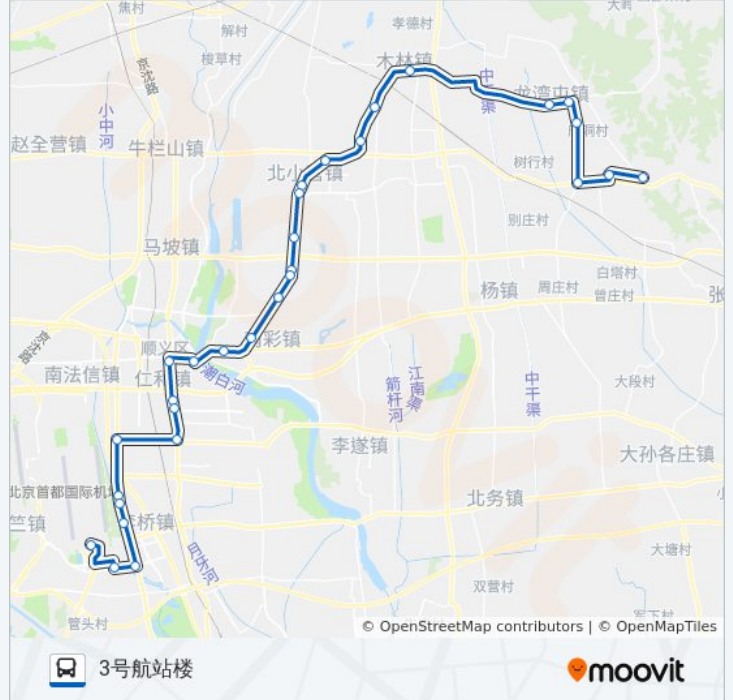

公交空港8((3号航站楼))共有2条行车路线。工作日的服务时间为：

(1) 3号航站楼: 04:20 - 05:00(2) 山里辛庄村: 20:45 - 21:45

使用Moovit找到公交空港8离你最近的站点，以及公交空港8下车班的到站时间。

方向: 3号航站楼

30 站

[查看时间表](#)

- 山里辛庄村
- 七连庄
- 柳庄户村
- 龙湾屯(焦孙路)
- 焦庄户西
- 龙湾屯镇政府
- 木林
- 东沿头
- 魏家店
- 上辇
- 顺义北小营
- 前礼务
- 马辛庄
- 黄家场
- 柳行
- 北彩
- 俸伯村
- 潮白陵园
- 顺义东大桥
- 顺义医院
- 五里仓
- 石园南大街

公交空港8的时间表

往3号航站楼方向的时间表

星期一	04:20 - 05:00
星期二	04:20 - 05:00
星期三	04:20 - 05:00
星期四	04:20 - 05:00
星期五	04:20 - 05:00
星期六	04:20 - 05:00
星期日	04:20 - 05:00

公交空港8的信息

方向: 3号航站楼

站点数量: 30

行车时间: 100 分

途经站点:

- 林河路口
- 吴家营
- 苏活小区
- 三四营
- 头二营
- 国门商务区
- 六经路口
- 首都机场(3号航站楼)

方向: 山里辛庄村

30 站
[查看时间表](#)

- 首都机场(3号航站楼)
- 六经路口
- 国门商务区
- 头二营
- 三四营
- 苏活小区
- 吴家营
- 林河开发区
- 石园南大街
- 仓上小区
- 顺义医院
- 顺义东大桥
- 地铁俸伯站
- 俸伯村
- 北彩
- 柳行
- 郝家町
- 马辛庄

公交空港8的时间表

往山里辛庄村方向的时间表

星期一	20:45 - 21:45
星期二	20:45 - 21:45
星期三	20:45 - 21:45
星期四	20:45 - 21:45
星期五	20:45 - 21:45
星期六	20:45 - 21:45
星期日	20:45 - 21:45

公交空港8的信息

方向: 山里辛庄村
 站点数量: 30
 行车时间: 97 分
 途经站点:

前礼务(顺密路)