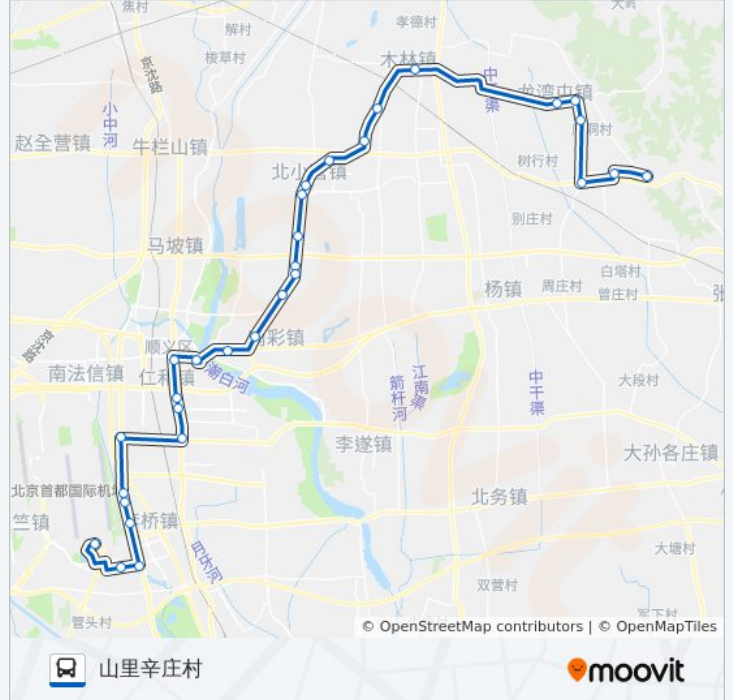

前礼务(顺密路)

北小营

上辇

魏家店

东沿头

木林

龙湾屯镇政府

焦庄户

龙湾屯(焦孙路)

柳庄户村

七连庄

山里辛庄村

你可以在moovitapp.com下载公交空港8的PDF时间表和线路图。使用[Moovit应用程序](#)查询北京的实时公交、列车时刻表以及公共交通出行指南。

[关于Moovit](#) · [MaaS解决方案](#) · [城市列表](#) · [Moovit社区](#)

© 2024 Moovit - 保留所有权利

查看实时到站时间