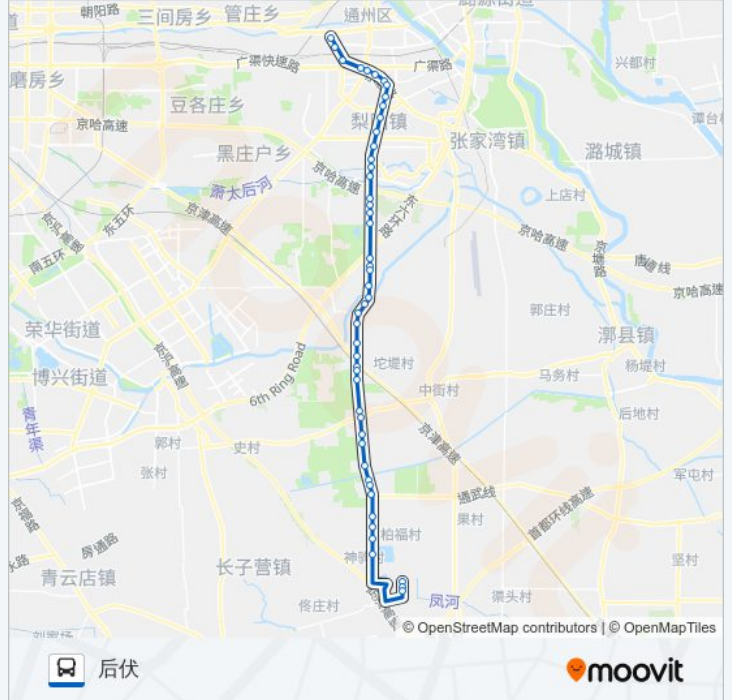

群芳园

大马庄

曹园村

将军坟

田家府加油站

田家府

蓝月

陆军航空兵学院

玉甫上营

玉甫上营南口

尖堡

兴武林北口

公共交通10的时间表

往后伏方向的时间表

星期一	06:55 - 18:55
星期二	06:55 - 18:55
星期三	06:55 - 18:55
星期四	06:55 - 18:55
星期五	06:55 - 18:55
星期六	06:55 - 18:55
星期日	06:55 - 18:55

公共交通10的信息

方向: 后伏

站点数量: 48

行车时间: 120 分

途经站点:

- 兴武林
- 窑上(X901)
- 南火垡北口
- 南火垡
- 新河
- 样田
- 高营北口
- 高营
- 高营南口
- 堰上路口
- 小杜社
- 大杜社中学
- 大杜社
- 大杜社村口
- 摩托车培训基地
- 小松垡
- 大松垡北口
- 大松垡
- 大松垡南口
- 饲料生产基地
- 柏福
- 柏福路口
- 神驹
- 前伏北口
- 前伏
- 后伏