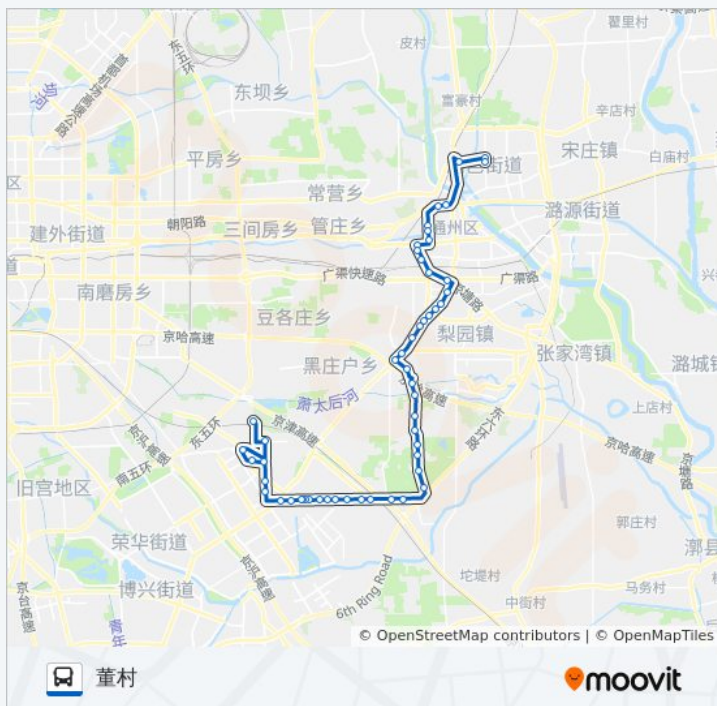

中国农业科学院印刷厂

通州北苑路口南

通州北苑路口东

通州西门路口北

解放军二六三医院

八里桥市场

北京财政学院

结研所

范庄

焦王庄北口

刘庄

方向: 董村

52 站

公交通11的时间表

往董村方向的时间表

- 通州刘庄
- 刘庄北口
- 范庄
- 结研所
- 北京财政学院
- 八里桥市场
- 解放军二六三医院
- 通州西门路口北
- 通州北苑路口东
- 通州北苑路口南
- 中国农业科学院印刷厂
- 新华联家园
- 果园环岛西
- 翠屏小区东站
- 翠屏南里
- 西小马
- 旗舰凯旋小区
- 小稿村(通马路)
- 大稿新村
- 大稿村加油站
- 华丰钢材
- 铺头路口
- 铺头市场
- 朱家堡
- 前营村
- 太湖中学
- 太湖西口
- 太湖五队
- 蓝空印刷厂
- 蒋辛庄
- 北火堡
- 大地站

方向: 董村
站点数量: 52
行车时间: 134 分
途经站点:

埭子

麦庄

次渠水管站

西太平庄北口

次渠中学

次渠镇

怡方园小区