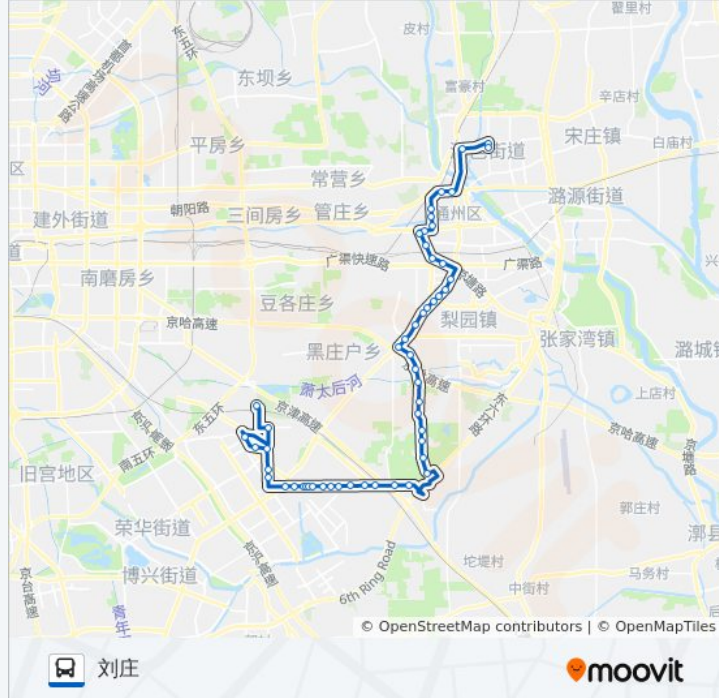

中国农业科学院印刷厂

通州北苑路口南

通州北苑路口东

通州西门路口北

解放军二六三医院

八里桥市场

北京财政学院

结研所

范庄

焦王庄北口

刘庄

方向: 董村

52 站

公交通11的时间表

往董村方向的时间表

- 通州刘庄
- 刘庄北口
- 范庄
- 结研所
- 北京财政学院
- 八里桥市场
- 解放军二六三医院
- 通州西门路口北
- 通州北苑路口东
- 通州北苑路口南
- 中国农业科学院印刷厂
- 新华联家园
- 果园环岛西
- 翠屏小区东站
- 翠屏南里
- 西小马
- 旗舰凯旋小区
- 小稿村(通马路)
- 大稿新村
- 大稿村加油站
- 华丰钢材
- 铺头路口
- 铺头市场
- 朱家堡
- 前营村
- 太湖中学
- 太湖西口
- 太湖五队
- 蓝空印刷厂
- 蒋辛庄
- 北火堡
- 大地站

方向: 董村
站点数量: 52
行车时间: 134 分
途经站点:

埭子

麦庄

次渠水管站

西太平庄北口

次渠中学

次渠镇

怡方园小区