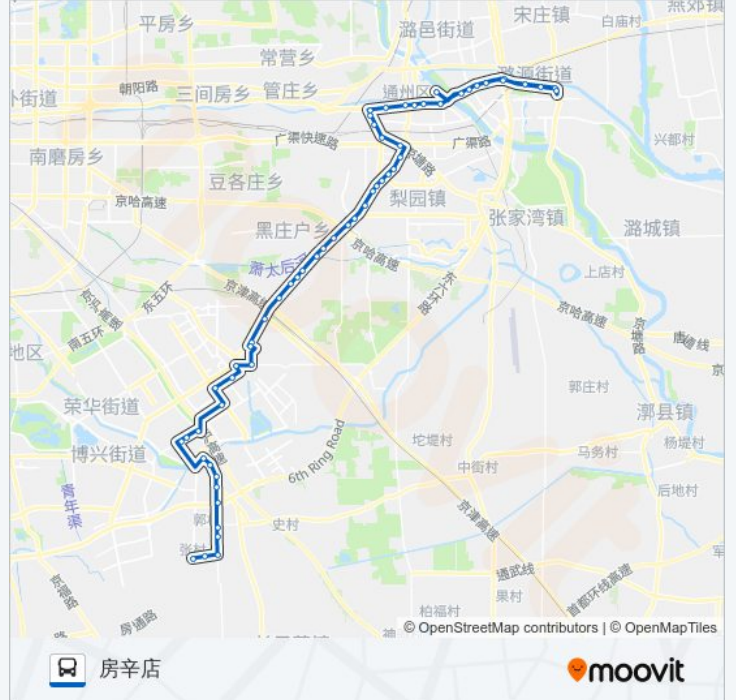

东关大桥

通州东关西

新华大街

西大街路口东

西大街路口西

通州西门路口东

通州北苑路口东

通州北苑路口南

中国农业科学院印刷厂

新华联家园

果园环岛西

翠屏小区东站

公共交通12的时间表

往房辛店方向的时间表

星期一	07:05 - 19:15
星期二	07:05 - 19:15
星期三	07:05 - 19:15
星期四	07:05 - 19:15
星期五	07:05 - 19:15
星期六	07:05 - 19:15
星期日	07:05 - 19:15

公共交通12的信息

方向: 房辛店

站点数量: 58

行车时间: 161 分

途经站点:

翠屏南里
西小马
旗舰凯旋小区
小稿村(通马路)
大稿新村
大稿加油站
华丰钢材
铺头路口
雨润
口子村
江场村
中结通
大鲁店北
大鲁店公交场站
德邦物流
东石村
次渠加油站
次渠北里北口
次渠北里南口
次渠西口(潞西路)
定海园
郑庄路口
安定营(科创十一街)
东环南路
同济南路地铁站
永康公寓
马驹桥北门口
马驹桥邮局
马驹桥商业街
马驹桥
马驹桥二桥
环科中路
联东U谷

公交12的信息

方向: 通州三中
站点数量: 59
行车时间: 164 分
途经站点:

口子村

雨润

铺头路口

华丰钢材

大稿村加油站

大稿村