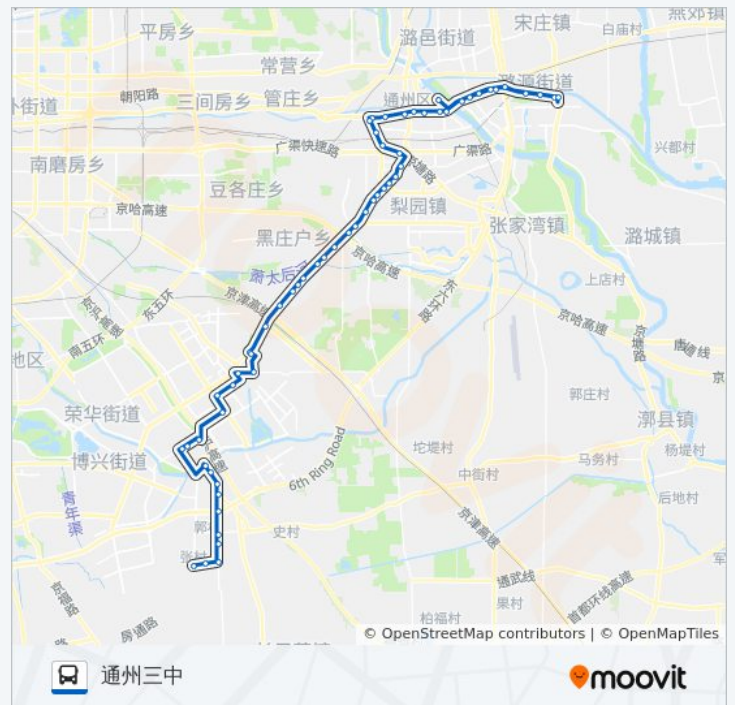

方向: 房辛店

站点数量: 58

行车时间: 161 分

途经站点:

翠屏南里
西小马
旗舰凯旋小区
小稿村(通马路)
大稿新村
大稿加油站
华丰钢材
铺头路口
雨润
口子村
江场村
中结通
大鲁店北
大鲁店公交场站
德邦物流
东石村
次渠加油站
次渠北里北口
次渠北里南口
次渠西口(潞西路)
定海园
郑庄路口
安定营(科创十一街)
东环南路
同济南路地铁站
永康公寓
马驹桥北门口
马驹桥邮局
马驹桥商业街
马驹桥
马驹桥二桥
环科中路
联东U谷

周营
小张湾
房辛店

方向: 通州三中

59 站
[查看时间表](#)

房辛店
小张湾
周营
联东U谷
环科中路
马驹桥二号桥
马驹桥
马驹桥商业街
马驹桥邮局
马驹桥北路
永康公寓
同济南路地铁站
东环南路
安定营(科创十一街)
郑庄路口
定海园
通马路口
次渠北里南口
次渠北里北口
次渠加油站
东石村
德邦物流
大鲁店公交场站
大鲁店北
中结通
江场村

公交12的时间表

往通州三中方向的时间表

星期一	05:30 - 17:30
星期二	05:30 - 17:30
星期三	05:30 - 17:30
星期四	05:30 - 17:30
星期五	05:30 - 17:30
星期六	05:30 - 17:30
星期日	05:30 - 17:30

公交12的信息

方向: 通州三中
站点数量: 59
行车时间: 164 分
途经站点:

口子村

雨润

铺头路口

华丰钢材

大稿村加油站

大稿村