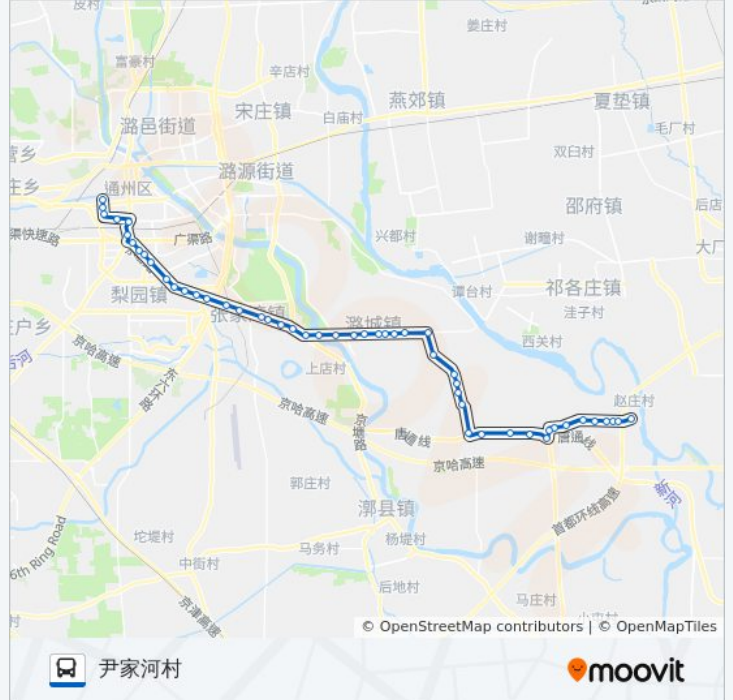

甘棠乡政府

大东各庄村

小东各庄村

谢楼村

太子府村

通州马坊村

马坊桥北

杜柳棵村

望君疃村

武辛庄村

西集镇

科教楼

西集镇政府

西集粮库

前东仪

侯东仪

史东仪

黄东仪

侯各庄路口

尹家河村

方向: 通州国泰商场

50 站

[查看时间表](#)

尹家河村

小街村北口

地铁梨园站

杨家洼

九棵树

果园环岛东

果园环岛北

潞河医院

后南仓