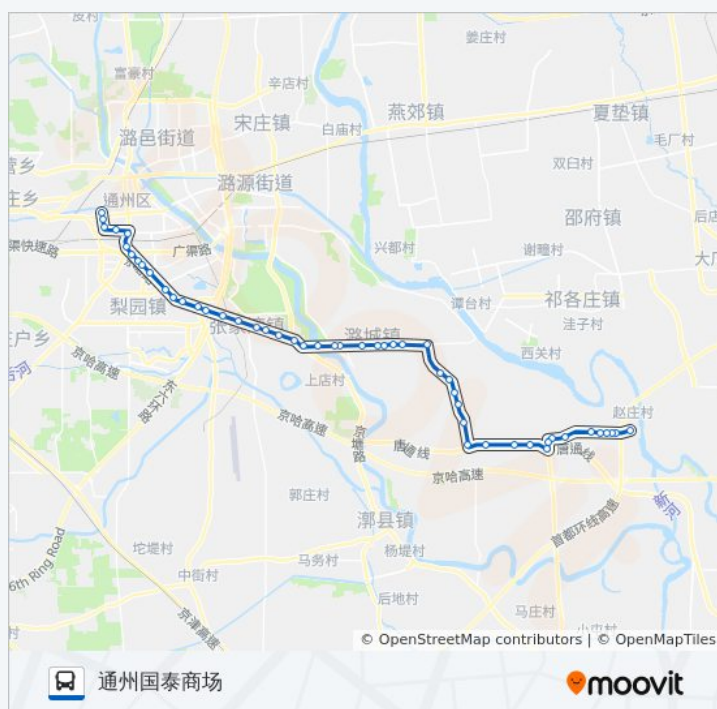

梁各庄村

张辛庄村

三龙建材城

张家湾开发区(京塘路)

许场村

星期三	05:45 - 17:55
星期四	05:45 - 17:55
星期五	05:45 - 17:55
星期六	05:45 - 17:55
星期日	05:45 - 17:55

公交13的信息

方向: 通州国泰商场

站点数量: 50

行车时间: 133 分

途经站点:

土桥新桥东

土桥欣村

土桥(京塘路)

地铁土桥站

小街村南口

小街村北口

地铁梨园站

杨家洼

九棵树

果园环岛东

果园环岛北

潞河医院

后南仓