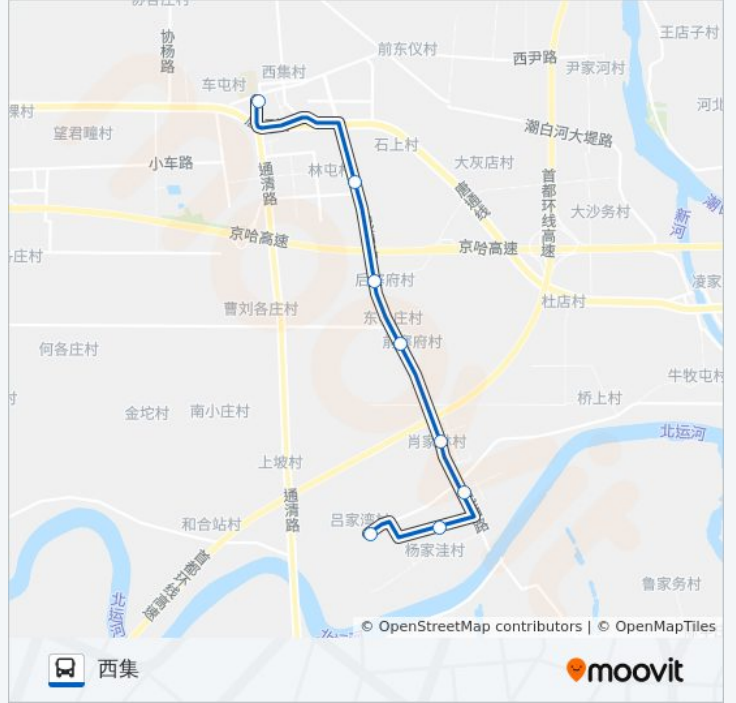

公共交通17

吕家湾

[下载App](#)

公共交通17((吕家湾))共有2条行车路线。工作日的服务时间为：

(1) 吕家湾: 07:30 - 17:00(2) 西集: 07:00 - 16:30

使用Moovit找到公共交通17离你最近的站点，以及公共交通17下车的到站时间。

方向: 吕家湾

8 站

[查看时间表](#)

西集
王上村
后寨府
前寨府
肖林
辛集村
杨家洼(纪西路)
吕家湾

公共交通17的时间表

往吕家湾方向的时间表

星期一	07:30 - 17:00
星期二	07:30 - 17:00
星期三	07:30 - 17:00
星期四	07:30 - 17:00
星期五	07:30 - 17:00
星期六	07:30 - 17:00
星期日	07:30 - 17:00

公共交通17的信息

方向: 吕家湾

站点数量: 8

行车时间: 22 分

途经站点:

方向: 西集

8 站

[查看时间表](#)

- 吕家湾
- 杨家洼(纪西路)
- 辛集
- 肖林
- 前寨府
- 后寨府
- 王上村
- 西集

公共交通17的时间表

往西集方向的时间表

星期一	07:00 - 16:30
星期二	07:00 - 16:30
星期三	07:00 - 16:30
星期四	07:00 - 16:30
星期五	07:00 - 16:30
星期六	07:00 - 16:30
星期日	07:00 - 16:30

公共交通17的信息

方向: 西集

站点数量: 8

行车时间: 22 分

途经站点:

你可以在moovitapp.com下载公共交通17的PDF时间表和线路图。使用[Moovit应用程序](#)查询北京的实时公交、列车时刻表以及公共交通出行指南。