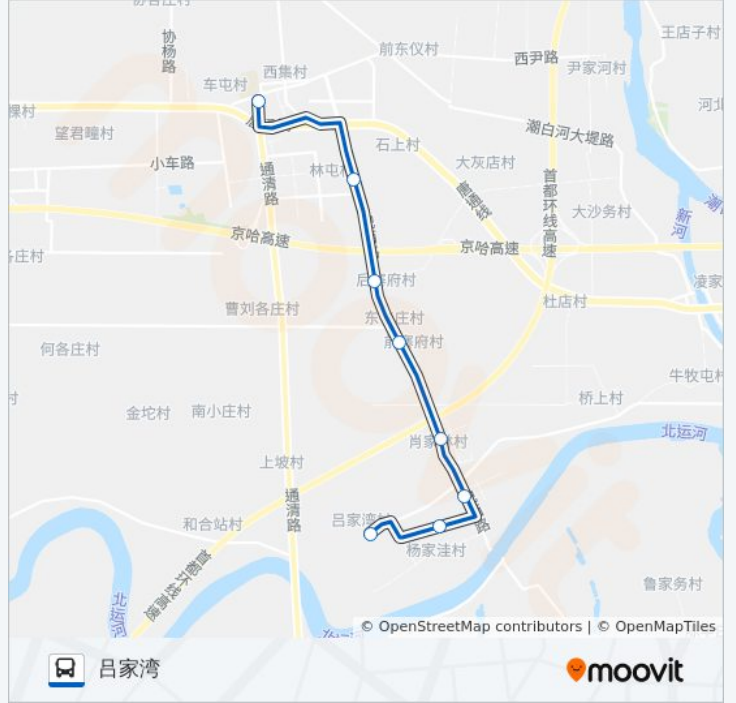

公共交通17

吕家湾

[下载App](#)

公共交通17((吕家湾))共有2条行车路线。工作日的服务时间为：

(1) 吕家湾: 07:30 - 17:00(2) 西集: 07:00 - 16:30

使用Moovit找到公共交通17离你最近的站点，以及公共交通17下车的到站时间。

方向: 吕家湾

8 站

[查看时间表](#)

西集
王上村
后寨府
前寨府
肖林
辛集村
杨家洼(纪西路)
吕家湾

公共交通17的时间表

往吕家湾方向的时间表

星期一	07:30 - 17:00
星期二	07:30 - 17:00
星期三	07:30 - 17:00
星期四	07:30 - 17:00
星期五	07:30 - 17:00
星期六	07:30 - 17:00
星期日	07:30 - 17:00

公共交通17的信息

方向: 吕家湾

站点数量: 8

行车时间: 22 分

途经站点:

方向: 西集

8 站

[查看时间表](#)

- 吕家湾
- 杨家洼(纪西路)
- 辛集
- 肖林
- 前寨府
- 后寨府
- 王上村
- 西集

公共交通17的时间表

往西集方向的时间表

星期一	07:00 - 16:30
星期二	07:00 - 16:30
星期三	07:00 - 16:30
星期四	07:00 - 16:30
星期五	07:00 - 16:30
星期六	07:00 - 16:30
星期日	07:00 - 16:30

公共交通17的信息

方向: 西集

站点数量: 8

行车时间: 22 分

途经站点:

你可以在moovitapp.com下载公共交通17的PDF时间表和线路图。使用[Moovit应用程序](#)查询北京的实时公交、列车时刻表以及公共交通出行指南。