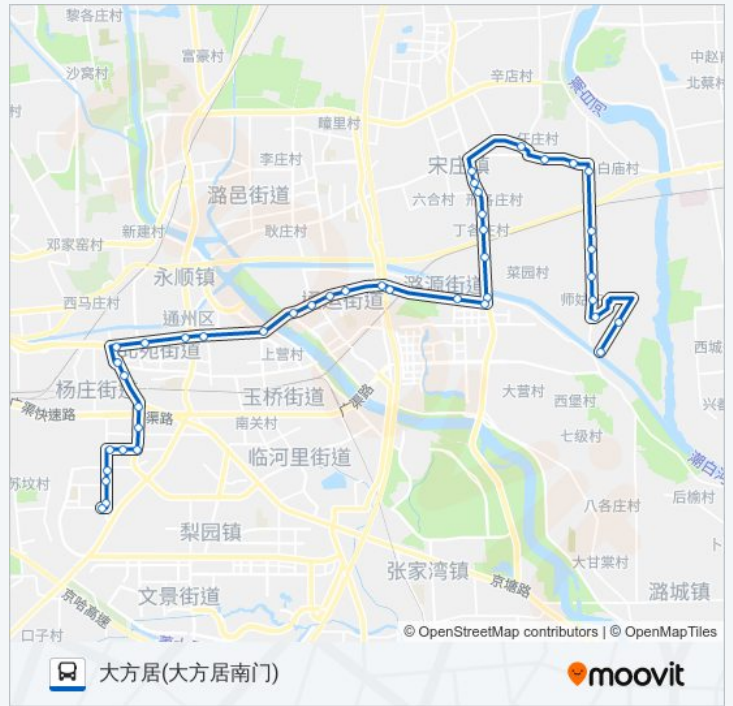

摇不动

大小邓

师姑庄

师姑庄南

大运河高尔夫

京通联合考试场

方向: 大方居(大方居南门)

42 站

[查看时间表](#)

京通联合考试场

大运河高尔夫

师姑庄南

师姑庄

大小邓

摇不动

北刘各庄

白庙新村

科印厂

公交19的时间表

往大方居(大方居南门)方向的时间表

星期一	05:25 - 18:25
星期二	05:25 - 18:25
星期三	05:25 - 18:25
星期四	05:25 - 18:25
星期五	05:25 - 18:25
星期六	05:25 - 18:25
星期日	05:25 - 18:25

公交19的信息

方向: 大方居(大方居南门)

站点数量: 42

行车时间: 104 分
途经站点:

- 任庄村
- 任庄村
- 后夏公庄
- 后夏公庄
- 前下邢各庄
- 嘉华学院
- 丁各庄
- 召里
- 泰禾红御
- 胡各庄镇
- 胡各庄乡政府
- 古城西桥公交场站
- 铁城印刷厂
- 武夷花园
- 三元村
- 百合湾小区
- 东关大桥
- 通州东关
- 西大街路口东
- 西大街路口西
- 通州西门路口东
- 通州北苑路口东
- 地铁通州北苑站
- 中国农业科学院印刷厂
- 翠屏西路北口
- 翠屏北里小区
- 通州区中医医院
- 巴克寓所
- 靓景明居
- 通州半壁店
- 通州半壁店新村
- 大稿新村
- 大方居(大方居南门)