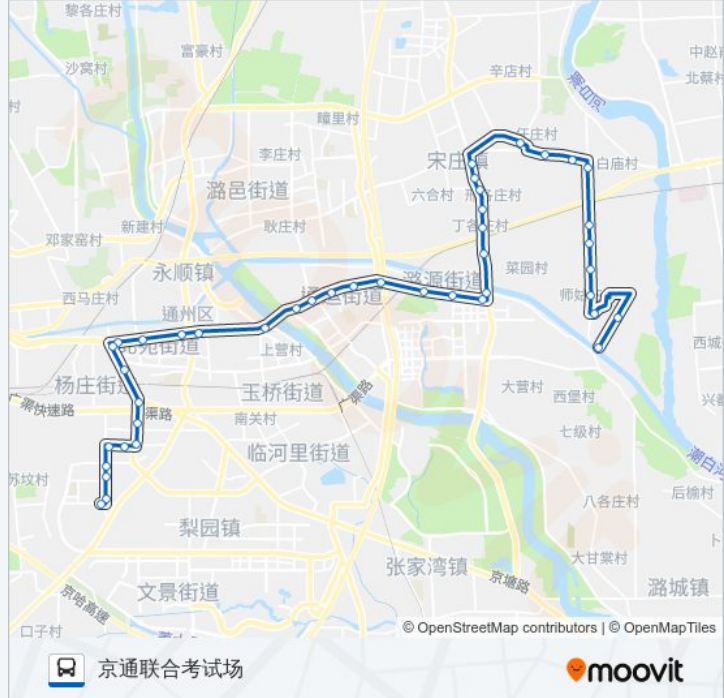

行车时间: 105 分

途经站点:

胡各庄乡政府

胡各庄镇

泰禾红御

召里

丁各庄

嘉华学院

摇不动

大小邓

师姑庄

师姑庄南

大运河高尔夫

京通联合考试场

方向: 大方居(大方居南门)

42 站

[查看时间表](#)

京通联合考试场

大运河高尔夫

师姑庄南

师姑庄

大小邓

摇不动

北刘各庄