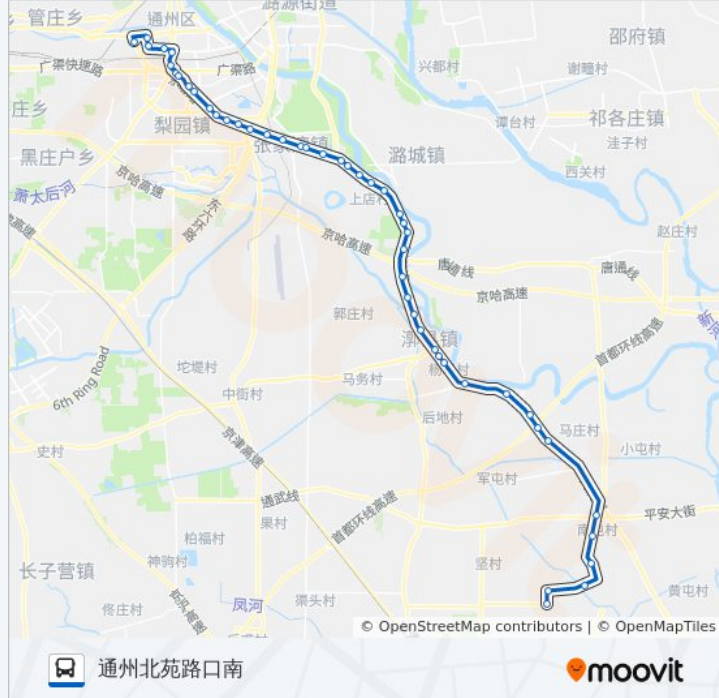

武窑村

上店村路口

大本营公司

武兴路口

梁各庄村

张辛庄村

三龙建材城

张家湾开发区(京塘路)

许场村

土桥新桥东

土桥欣村

土桥村

地铁土桥站

小街村南口

小街村北口

地铁梨园站

杨家洼

九棵树

果园环岛东

果园环岛北

潞河医院

后南仓

复兴里

通州西门路口南

通州北苑路口南

方向: 鲁城村

47 站

[查看时间表](#)

通州北苑路口南

通州西门路口南

复兴里

后南仓

公交通22的时间表

往鲁城村方向的时间表

星期一	09:20 - 15:00
星期二	09:20 - 15:00
星期三	09:20 - 15:00
星期四	09:20 - 15:00
星期五	09:20 - 15:00