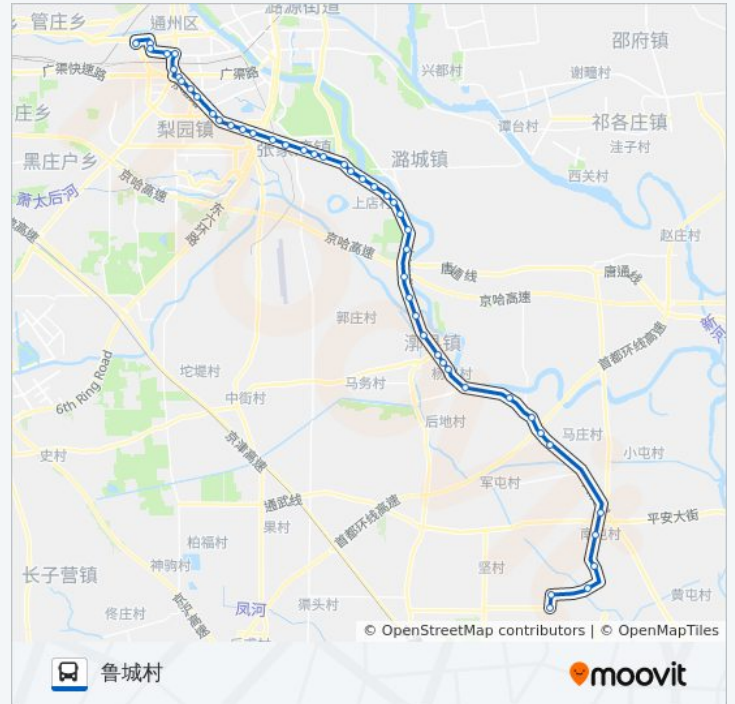

保罗生物园(京塘路)

里二泗总站

姚辛庄村(京塘路)

姚辛庄村

通州靛庄

通州苏庄村

南阳路口

榆林庄村

风港基地(京塘路)

长陵营

马头村(京塘路)

马堤村

星期六

09:20 - 15:00

星期日

09:20 - 15:00

公交22的信息

方向: 鲁城村

站点数量: 47

行车时间: 129 分

途经站点:

马头

通州石槽村

凌庄