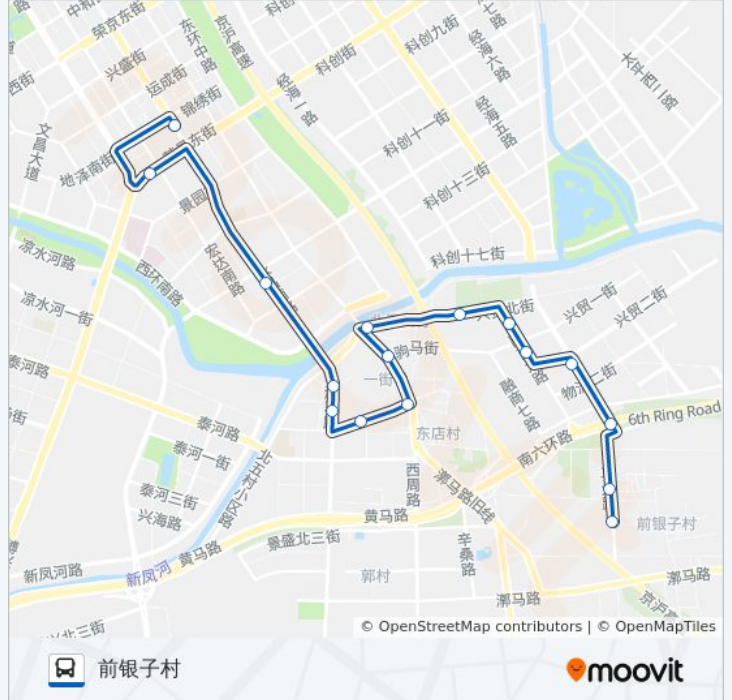

公交31((前银子村))共有2条行车路线。工作日的服务时间为：

(1) 前银子村: 06:30 - 19:00(2) 隆盛工业园: 06:00 - 18:00

使用Moovit找到公交31离你最近的站点，以及公交31下班车的到站时间。

方向: 前银子村

16站

[查看时间表](#)

- 隆盛工业园
- 开发区交通服务中心
- 凉水河桥北
- 凉水河桥南
- 马驹桥中学(兴华南街)
- 通州第二医院
- 马驹桥商业街
- 马驹桥邮局
- 马驹桥北门
- 东方信捷物流
- 苏宁电器马驹桥店
- 恒业事业园
- 物流中心管委会
- 马驹桥六号桥
- 后银子村
- 前银子村

公交31的时间表

往前银子村方向的时间表

星期一	06:30 - 19:00
星期二	06:30 - 19:00
星期三	06:30 - 19:00
星期四	06:30 - 19:00
星期五	06:30 - 19:00
星期六	06:30 - 19:00
星期日	06:30 - 19:00

公交31的信息

方向: 前银子村

站点数量: 16

行车时间: 46 分

途经站点:

方向: 隆盛工业园

16 站

[查看时间表](#)

- 前银子村
- 后银子村
- 马驹桥六号桥
- 物流中心管委会
- 恒业事业园
- 苏宁电器马驹桥店
- 东方信捷物流
- 马驹桥北门
- 马驹桥邮局
- 马驹桥商业街
- 通州第二医院
- 马驹桥中学(兴华南街)
- 凉水河桥南
- 凉水河桥北
- 开发区交通服务中心
- 隆盛工业园

公交31的时间表

往隆盛工业园方向的时间表

星期一	06:00 - 18:00
星期二	06:00 - 18:00
星期三	06:00 - 18:00
星期四	06:00 - 18:00
星期五	06:00 - 18:00
星期六	06:00 - 18:00
星期日	06:00 - 18:00

公交31的信息

方向: 隆盛工业园

站点数量: 16

行车时间: 41 分

途经站点:

你可以在moovitapp.com下载公共交通31的PDF时间表和线路图。使用[Moovit应用程序](#)查询北京的实时公交、列车时刻表以及公共交通出行指南。

[关于Moovit](#) · [MaaS解决方案](#) · [城市列表](#) · [Moovit社区](#)

© 2024 Moovit - 保留所有权利