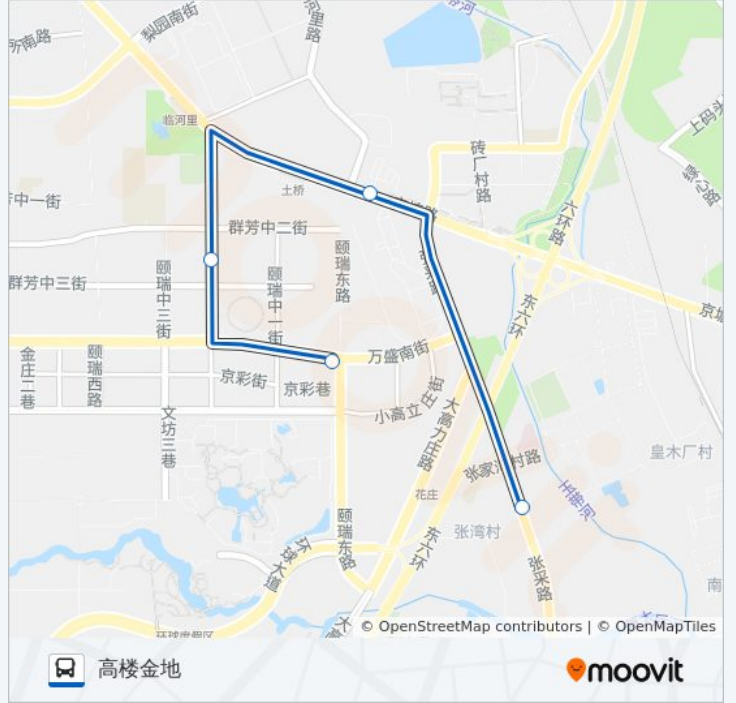

## 公共交通34的信息

方向: 太玉园小区

站点数量: 4

行车时间: 13 分

途经站点:

## 方向: 高楼金地

4 站

[查看时间表](#)

太玉园北口

土桥村

Dbc加州小镇

高楼金地

## 公交34的时间表

往高楼金地方向的时间表

星期一	06:30 - 23:30
星期二	06:30 - 23:30
星期三	06:30 - 23:30
星期四	06:30 - 23:30
星期五	06:30 - 23:30
星期六	06:30 - 23:30
星期日	06:30 - 23:30

## 公交34的信息

方向: 高楼金地

站点数量: 4

行车时间: 13 分

途经站点:

你可以在moovitapp.com下载公交34的PDF时间表和线路图。使用[Moovit应用程序](#)查询北京的实时公交、列车时刻表以及公共交通出行指南。

[关于Moovit](#) · [MaaS解决方案](#) · [城市列表](#) · [Moovit社区](#)

© 2024 Moovit - 保留所有权利