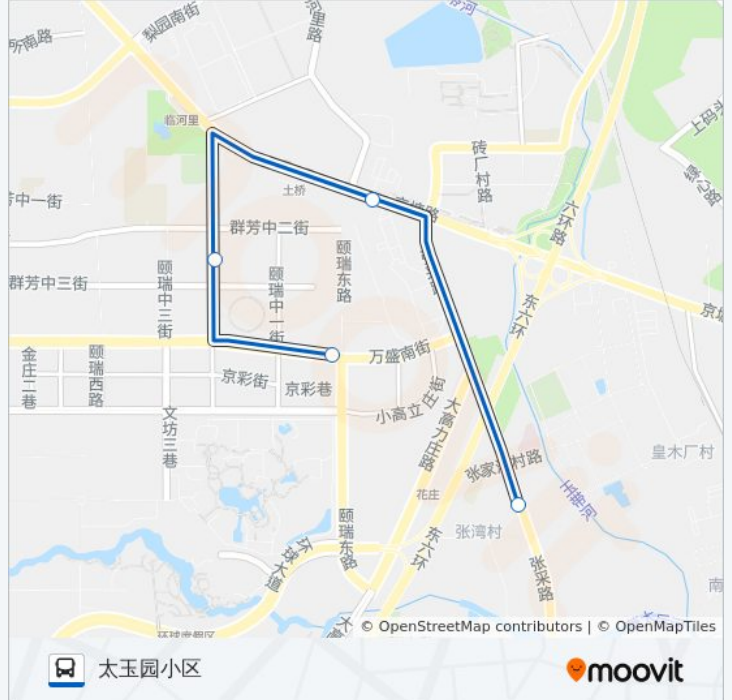

[查看时间表](#)

高楼金地

Dbc加州小镇

土桥村

太玉园

## 公共交通34的时间表

往太玉园小区方向的时间表

星期一	06:30 - 23:30
星期二	06:30 - 23:30
星期三	06:30 - 23:30
星期四	06:30 - 23:30
星期五	06:30 - 23:30
星期六	06:30 - 23:30
星期日	06:30 - 23:30

## 公共交通34的信息

方向: 太玉园小区

站点数量: 4

行车时间: 13 分

途经站点:

## 方向: 高楼金地

4 站

[查看时间表](#)

太玉园北口

土桥村

Dbc加州小镇

高楼金地